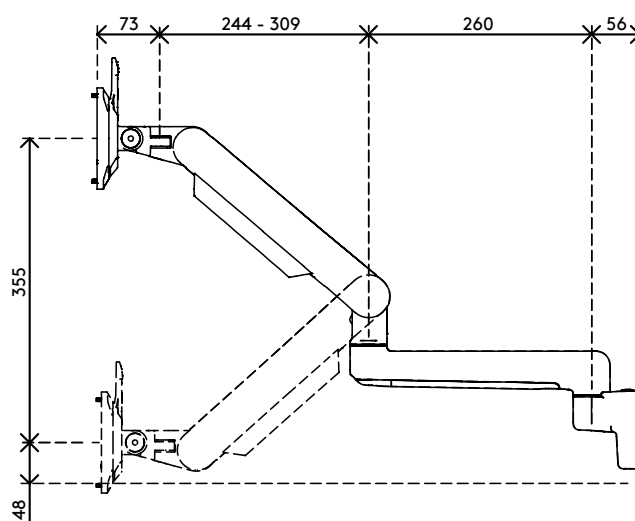

viewprime ^x

Certified ^{Garanzia}
B ¹⁵
Corporation ^{anni}

65.320

Viewprime plus braccio porta monitor - parete 320

Liberi spazio sulla scrivania con questo braccio per monitor a parete con sospensione a gas. Le due estensioni lo rendono una soluzione ideale per una superficie profonda della scrivania, in quanto la profondità dei monitor può essere regolata in modo indipendente. I cavi sono ordinatamente nascosti nel braccio per monitor, per un aspetto professionale.

- Gamma di regolazione dinamica dell'altezza di 355 mm
- Regolazione della profondità di 569 mm
- Dotato di fissaggio a parete
- Possibilità di orientamento verticale e orizzontale (rotazione VESA $\pm 90^\circ$)
- Molla a gas integrata
- Indicatore di regolazione della tensione per un'installazione veloce e precisa
- Gestione dei cavi integrata
- Sgancio rapido VESA di serie
- Compatibile con VESA MIS-D 75 x 75/100 x 100 mm
- Monitor: inclinazione $+90^\circ/-50^\circ$, orientabile $\pm 90^\circ$, rotazione $\pm 90^\circ$
- Braccio: blocco della rotazione del braccio impostato a $+90^\circ/-90^\circ$ (disattivabile)
- Capacità di peso 1,5 - 9 kg per monitor

dataflex ^x

feeling at work

viewprime ^x

+90°/-50°

+90°/-90°

360°

75 x 75/100 x 100

1,5 - 9 kg

Viewprime plus braccio porta monitor - parete 320

2023/08/30

65.320

595 x 185 x 135 mm

1 pcs

bianco

3,4 kg

805410653200