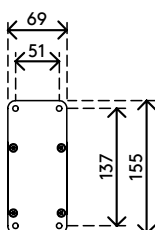

viewprime ^x

Certified ^{Garanzia}
B ¹⁵
Corporation ^{anni}

65.320

Viewprime plus braccio porta monitor - parete 320

Liberi spazio sulla scrivania con questo braccio per monitor a parete con sospensione a gas. Le due estensioni lo rendono una soluzione ideale per una superficie profonda della scrivania, in quanto la profondità dei monitor può essere regolata in modo indipendente. I cavi sono ordinatamente nascosti nel braccio per monitor, per un aspetto professionale.

- Gamma di regolazione dinamica dell'altezza di 355 mm
- Regolazione della profondità di 569 mm
- Dotato di fissaggio a parete
- Possibilità di orientamento verticale e orizzontale (rotazione VESA $\pm 90^\circ$)
- Molla a gas integrata
- Indicatore di regolazione della tensione per un'installazione veloce e precisa
- Gestione dei cavi integrata
- Sgancio rapido VESA di serie
- Compatibile con VESA MIS-D 75 x 75/100 x 100 mm
- Monitor: inclinazione $+90^\circ/-50^\circ$, orientabile $\pm 90^\circ$, rotazione $\pm 90^\circ$
- Braccio: blocco della rotazione del braccio impostato a $+90^\circ/-90^\circ$ (disattivabile)
- Capacità di peso 1,5 - 9 kg per monitor

dataflex ^x

feeling at work

viewprime ^x

+90°/-50°

+90°/-90°

360°

75 x 75/100 x 100

1,5 - 9 kg

Viewprime plus braccio porta monitor - parete 320

2023/08/30

65.320

595 x 185 x 135 mm

1 pcs

bianco

3,4 kg

805410653200