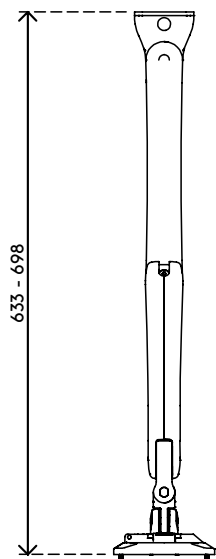

viewprime ^x

Certified ^{Garanzia}
B ¹⁵
Corporation ^{anni}

65.320

Viewprime plus braccio porta monitor - parete 320

Liberi spazio sulla scrivania con questo braccio per monitor a parete con sospensione a gas. Le due estensioni lo rendono una soluzione ideale per una superficie profonda della scrivania, in quanto la profondità dei monitor può essere regolata in modo indipendente. I cavi sono ordinatamente nascosti nel braccio per monitor, per un aspetto professionale.

- Gamma di regolazione dinamica dell'altezza di 355 mm
- Regolazione della profondità di 569 mm
- Dotato di fissaggio a parete
- Possibilità di orientamento verticale e orizzontale (rotazione VESA $\pm 90^\circ$)
- Molla a gas integrata
- Indicatore di regolazione della tensione per un'installazione veloce e precisa
- Gestione dei cavi integrata
- Sgancio rapido VESA di serie
- Compatibile con VESA MIS-D 75 x 75/100 x 100 mm
- Monitor: inclinazione $+90^\circ/-50^\circ$, orientabile $\pm 90^\circ$, rotazione $\pm 90^\circ$
- Braccio: blocco della rotazione del braccio impostato a $+90^\circ/-90^\circ$ (disattivabile)
- Capacità di peso 1,5 - 9 kg per monitor

dataflex ^x

feeling at work

viewprime ^x

+90°/-50°

+90°/-90°

360°

75 x 75/100 x 100

1,5 - 9 kg

Viewprime plus braccio porta monitor - parete 320

2023/08/30

65.320

595 x 185 x 135 mm

1 pcs

bianco

3,4 kg

805410653200