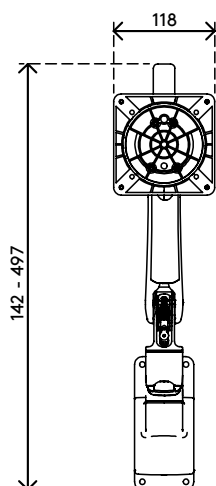

viewprime ^x

Certified ^{Garanzia}
B ¹⁵
Corporation ^{anni}

65.320

Viewprime plus braccio porta monitor - parete 320

Liberi spazio sulla scrivania con questo braccio per monitor a parete con sospensione a gas. Le due estensioni lo rendono una soluzione ideale per una superficie profonda della scrivania, in quanto la profondità dei monitor può essere regolata in modo indipendente. I cavi sono ordinatamente nascosti nel braccio per monitor, per un aspetto professionale.

- Gamma di regolazione dinamica dell'altezza di 355 mm
- Regolazione della profondità di 569 mm
- Dotato di fissaggio a parete
- Possibilità di orientamento verticale e orizzontale (rotazione VESA $\pm 90^\circ$)
- Molla a gas integrata
- Indicatore di regolazione della tensione per un'installazione veloce e precisa
- Gestione dei cavi integrata
- Sgancio rapido VESA di serie
- Compatibile con VESA MIS-D 75 x 75/100 x 100 mm
- Monitor: inclinazione $+90^\circ/-50^\circ$, orientabile $\pm 90^\circ$, rotazione $\pm 90^\circ$
- Braccio: blocco della rotazione del braccio impostato a $+90^\circ/-90^\circ$ (disattivabile)
- Capacità di peso 1,5 - 9 kg per monitor

dataflex ^x

feeling at work

viewprime ^x

+90°/-50°

+90°/-90°

360°

75 x 75/100 x 100

1,5 - 9 kg

Viewprime plus braccio porta monitor - parete 320

2023/08/30

65.320

595 x 185 x 135 mm

1 pcs

bianco

3,4 kg

805410653200