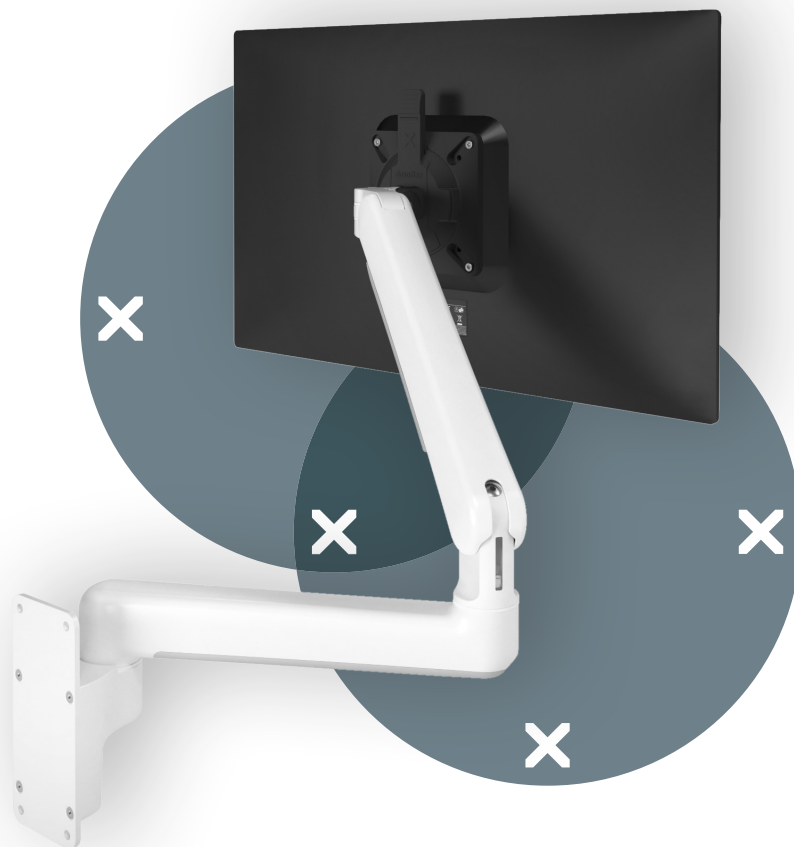

viewprime ^x

Certified ^{Garanzia}
B ¹⁵
Corporation ^{anni}

65.320

Viewprime plus braccio porta monitor - parete 320

Liberi spazio sulla scrivania con questo braccio per monitor a parete con sospensione a gas. Le due estensioni lo rendono una soluzione ideale per una superficie profonda della scrivania, in quanto la profondità dei monitor può essere regolata in modo indipendente. I cavi sono ordinatamente nascosti nel braccio per monitor, per un aspetto professionale.

- Gamma di regolazione dinamica dell'altezza di 355 mm
- Regolazione della profondità di 569 mm
- Dotato di fissaggio a parete
- Possibilità di orientamento verticale e orizzontale (rotazione VESA $\pm 90^\circ$)
- Molla a gas integrata
- Indicatore di regolazione della tensione per un'installazione veloce e precisa
- Gestione dei cavi integrata
- Sgancio rapido VESA di serie
- Compatibile con VESA MIS-D 75 x 75/100 x 100 mm
- Monitor: inclinazione $+90^\circ/-50^\circ$, orientabile $\pm 90^\circ$, rotazione $\pm 90^\circ$
- Braccio: blocco della rotazione del braccio impostato a $+90^\circ/-90^\circ$ (disattivabile)
- Capacità di peso 1,5 - 9 kg per monitor

dataflex ^x

feeling at work

viewprime ^x

+90°/-50°

+90°/-90°

360°

75 x 75/100 x 100

1,5 - 9 kg

Viewprime plus braccio porta monitor - parete 320

2023/08/30

65.320

595 x 185 x 135 mm

1 pcs

bianco

3,4 kg

805410653200