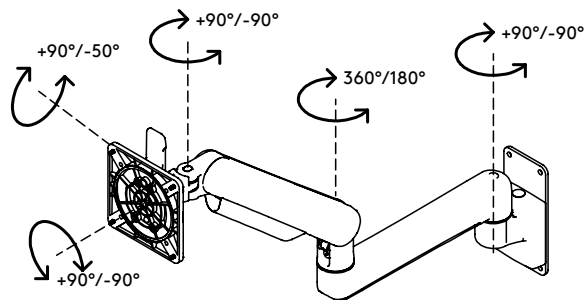

viewprime ^x

Certified ^{Garanzia}
B ¹⁵
Corporation ^{anni}

65.320

Viewprime plus braccio porta monitor - parete 320

Liberi spazio sulla scrivania con questo braccio per monitor a parete con sospensione a gas. Le due estensioni lo rendono una soluzione ideale per una superficie profonda della scrivania, in quanto la profondità dei monitor può essere regolata in modo indipendente. I cavi sono ordinatamente nascosti nel braccio per monitor, per un aspetto professionale.

- Gamma di regolazione dinamica dell'altezza di 355 mm
- Regolazione della profondità di 569 mm
- Dotato di fissaggio a parete
- Possibilità di orientamento verticale e orizzontale (rotazione VESA $\pm 90^\circ$)
- Molla a gas integrata
- Indicatore di regolazione della tensione per un'installazione veloce e precisa
- Gestione dei cavi integrata
- Sgancio rapido VESA di serie
- Compatibile con VESA MIS-D 75 x 75/100 x 100 mm
- Monitor: inclinazione $+90^\circ/-50^\circ$, orientabile $\pm 90^\circ$, rotazione $\pm 90^\circ$
- Braccio: blocco della rotazione del braccio impostato a $+90^\circ/-90^\circ$ (disattivabile)
- Capacità di peso 1,5 - 9 kg per monitor

dataflex ^x

feeling at work

viewprime ^x

+90°/-50°

+90°/-90°

360°

75 x 75/100 x 100

1,5 - 9 kg

Viewprime plus braccio porta monitor - parete 320

2023/08/30

65.320

595 x 185 x 135 mm

1 pcs

bianco

3,4 kg

805410653200