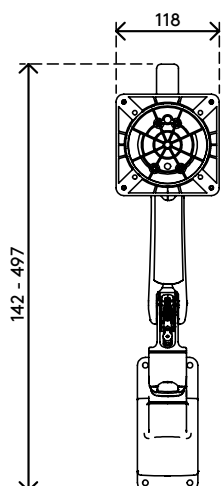

viewprime ^x

Certified ^{Garantie}
(B) 15
Corporation ans

65.323

Viewprime plus bras support écran - mur 323

Libérez de l'espace sur votre bureau grâce à ce bras mural pour moniteur à suspension à gaz. Les deux extensions en font une solution idéale pour les bureaux profonds, car la profondeur des moniteurs peut être réglée indépendamment. Les câbles sont soigneusement dissimulés dans le bras pour un aspect professionnel.

- Plage de réglage de la hauteur dynamique de 355 mm
- Réglage indépendant sur 569 mm
- Fourni avec fixation murale
- Capacité de passer du mode portrait au mode paysage (rotation VESA de $\pm 90^\circ$)
- Roulement à gaz intégré
- Indicateur de réglage de la tension pour une installation rapide et précise
- Gestion de câbles intégrée
- Détachement rapide inclus
- Compatible VESA MIS-D 75 x 75/100 x 100 mm
- Écran : s'incline à $+90^\circ/-50^\circ$, pivote à $\pm 90^\circ$, tourne à $\pm 90^\circ$
- Bras : verrouillage du bras pivotant à $+90^\circ/-90^\circ$ (désactivable)
- Capacité de poids de 1,5 à 9 kg par moniteur

dataflex^x

feeling at work

viewprime ^x

+90°/-50°

+90°/-90°

360°

75 x 75/100 x 100

1,5 - 9 kg

Viewprime plus bras support écran - mur 323

2023/08/30

65.323

 595 x 185 x 135 mm

 1 pcs

 noir

 3,4 kg

 805410653231