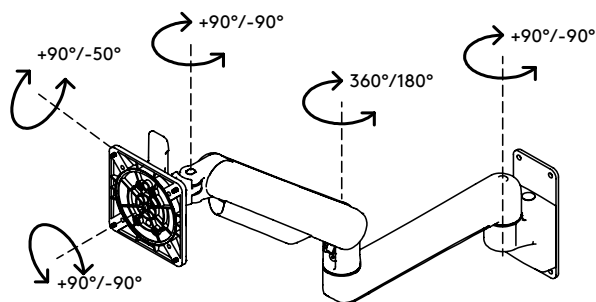

viewprime ^x

Certified ^{Garantie}
(B) 15
Corporation ans

65.323

Viewprime plus bras support écran - mur 323

Libérez de l'espace sur votre bureau grâce à ce bras mural pour moniteur à suspension à gaz. Les deux extensions en font une solution idéale pour les bureaux profonds, car la profondeur des moniteurs peut être réglée indépendamment. Les câbles sont soigneusement dissimulés dans le bras pour un aspect professionnel.

- Plage de réglage de la hauteur dynamique de 355 mm
- Réglage indépendant sur 569 mm
- Fourni avec fixation murale
- Capacité de passer du mode portrait au mode paysage (rotation VESA de $\pm 90^\circ$)
- Roulement à gaz intégré
- Indicateur de réglage de la tension pour une installation rapide et précise
- Gestion de câbles intégrée
- Détachement rapide inclus
- Compatible VESA MIS-D 75 x 75/100 x 100 mm
- Écran : s'incline à $+90^\circ/-50^\circ$, pivote à $\pm 90^\circ$, tourne à $\pm 90^\circ$
- Bras : verrouillage du bras pivotant à $+90^\circ/-90^\circ$ (désactivable)
- Capacité de poids de 1,5 à 9 kg par moniteur

dataflex^x

feeling at work

viewprime ^x

+90°/-50°

+90°/-90°

360°

75 x 75/100 x 100

1,5 - 9 kg