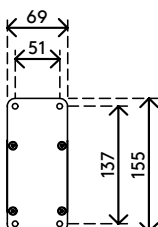

viewprime ^x

Certified ^{Garantie}
(B) 15
Corporation ans

65.323

Viewprime plus bras support écran - mur 323

Libérez de l'espace sur votre bureau grâce à ce bras mural pour moniteur à suspension à gaz. Les deux extensions en font une solution idéale pour les bureaux profonds, car la profondeur des moniteurs peut être réglée indépendamment. Les câbles sont soigneusement dissimulés dans le bras pour un aspect professionnel.

- Plage de réglage de la hauteur dynamique de 355 mm
- Réglage indépendant sur 569 mm
- Fourni avec fixation murale
- Capacité de passer du mode portrait au mode paysage (rotation VESA de $\pm 90^\circ$)
- Roulement à gaz intégré
- Indicateur de réglage de la tension pour une installation rapide et précise
- Gestion de câbles intégrée
- Détachement rapide inclus
- Compatible VESA MIS-D 75 x 75/100 x 100 mm
- Écran : s'incline à $+90^\circ/-50^\circ$, pivote à $\pm 90^\circ$, tourne à $\pm 90^\circ$
- Bras : verrouillage du bras pivotant à $+90^\circ/-90^\circ$ (désactivable)
- Capacité de poids de 1,5 à 9 kg par moniteur

dataflex^x

feeling at work

viewprime ^x

+90°/-50°

+90°/-90°

360°

75 x 75/100 x 100

1,5 - 9 kg

Viewprime plus bras support écran - mur 323

2023/08/30

65.323

 595 x 185 x 135 mm

 1 pcs

 noir

 3,4 kg

 805410653231