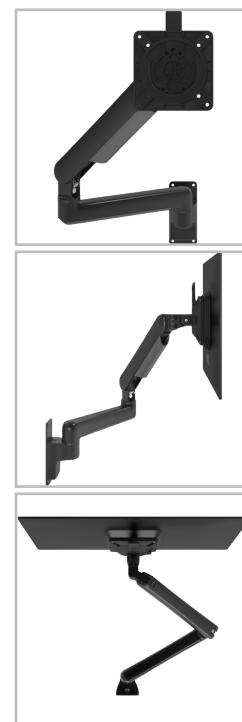

viewprime ^x

Certified ^{Garantie}
(B) 15
Corporation ans

65.323

Viewprime plus bras support écran - mur 323

Libérez de l'espace sur votre bureau grâce à ce bras mural pour moniteur à suspension à gaz. Les deux extensions en font une solution idéale pour les bureaux profonds, car la profondeur des moniteurs peut être réglée indépendamment. Les câbles sont soigneusement dissimulés dans le bras pour un aspect professionnel.

- Plage de réglage de la hauteur dynamique de 355 mm
- Réglage indépendant sur 569 mm
- Fourni avec fixation murale
- Capacité de passer du mode portrait au mode paysage (rotation VESA de $\pm 90^\circ$)
- Roulement à gaz intégré
- Indicateur de réglage de la tension pour une installation rapide et précise
- Gestion de câbles intégrée
- Détachement rapide inclus
- Compatible VESA MIS-D 75 x 75/100 x 100 mm
- Écran : s'incline à $+90^\circ/-50^\circ$, pivote à $\pm 90^\circ$, tourne à $\pm 90^\circ$
- Bras : verrouillage du bras pivotant à $+90^\circ/-90^\circ$ (désactivable)
- Capacité de poids de 1,5 à 9 kg par moniteur

dataflex^x

feeling at work

viewprime ^x

+90°/-50°

+90°/-90°

360°

75 x 75/100 x 100

1,5 - 9 kg