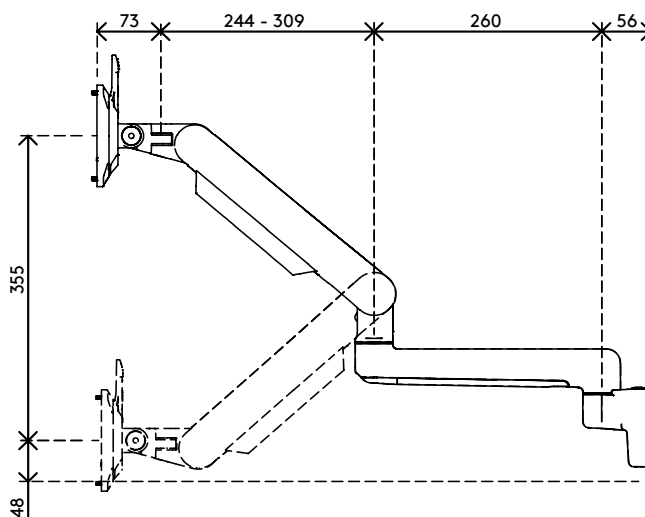

viewprime ^x

Certified ^{Garantie}
(B) 15
Corporation ans

65.323

Viewprime plus bras support écran - mur 323

Libérez de l'espace sur votre bureau grâce à ce bras mural pour moniteur à suspension à gaz. Les deux extensions en font une solution idéale pour les bureaux profonds, car la profondeur des moniteurs peut être réglée indépendamment. Les câbles sont soigneusement dissimulés dans le bras pour un aspect professionnel.

- Plage de réglage de la hauteur dynamique de 355 mm
- Réglage indépendant sur 569 mm
- Fourni avec fixation murale
- Capacité de passer du mode portrait au mode paysage (rotation VESA de $\pm 90^\circ$)
- Roulement à gaz intégré
- Indicateur de réglage de la tension pour une installation rapide et précise
- Gestion de câbles intégrée
- Détachement rapide inclus
- Compatible VESA MIS-D 75 x 75/100 x 100 mm
- Écran : s'incline à $+90^\circ/-50^\circ$, pivote à $\pm 90^\circ$, tourne à $\pm 90^\circ$
- Bras : verrouillage du bras pivotant à $+90^\circ/-90^\circ$ (désactivable)
- Capacité de poids de 1,5 à 9 kg par moniteur

dataflex^x

feeling at work

viewprime ^x

+90°/-50°

+90°/-90°

360°

75 x 75/100 x 100

1,5 - 9 kg

Viewprime plus bras support écran - mur 323

2023/08/30

65.323

 595 x 185 x 135 mm

 1 pcs

 noir

 3,4 kg

 805410653231