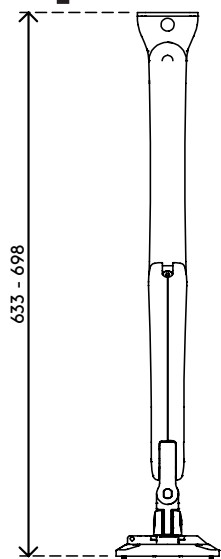

viewprime ^x

Certified ^{Garantie}
(B) 15
Corporation ans

65.323

Viewprime plus bras support écran - mur 323

Libérez de l'espace sur votre bureau grâce à ce bras mural pour moniteur à suspension à gaz. Les deux extensions en font une solution idéale pour les bureaux profonds, car la profondeur des moniteurs peut être réglée indépendamment. Les câbles sont soigneusement dissimulés dans le bras pour un aspect professionnel.

- Plage de réglage de la hauteur dynamique de 355 mm
- Réglage indépendant sur 569 mm
- Fourni avec fixation murale
- Capacité de passer du mode portrait au mode paysage (rotation VESA de $\pm 90^\circ$)
- Roulement à gaz intégré
- Indicateur de réglage de la tension pour une installation rapide et précise
- Gestion de câbles intégrée
- Détachement rapide inclus
- Compatible VESA MIS-D 75 x 75/100 x 100 mm
- Écran : s'incline à $+90^\circ/-50^\circ$, pivote à $\pm 90^\circ$, tourne à $\pm 90^\circ$
- Bras : verrouillage du bras pivotant à $+90^\circ/-90^\circ$ (désactivable)
- Capacité de poids de 1,5 à 9 kg par moniteur

dataflex^x

feeling at work

viewprime ^x

+90°/-50°

+90°/-90°

360°

75 x 75/100 x 100

1,5 - 9 kg

Viewprime plus bras support écran - mur 323

2023/08/30

65.323

 595 x 185 x 135 mm

 1 pcs

 noir

 3,4 kg

 805410653231