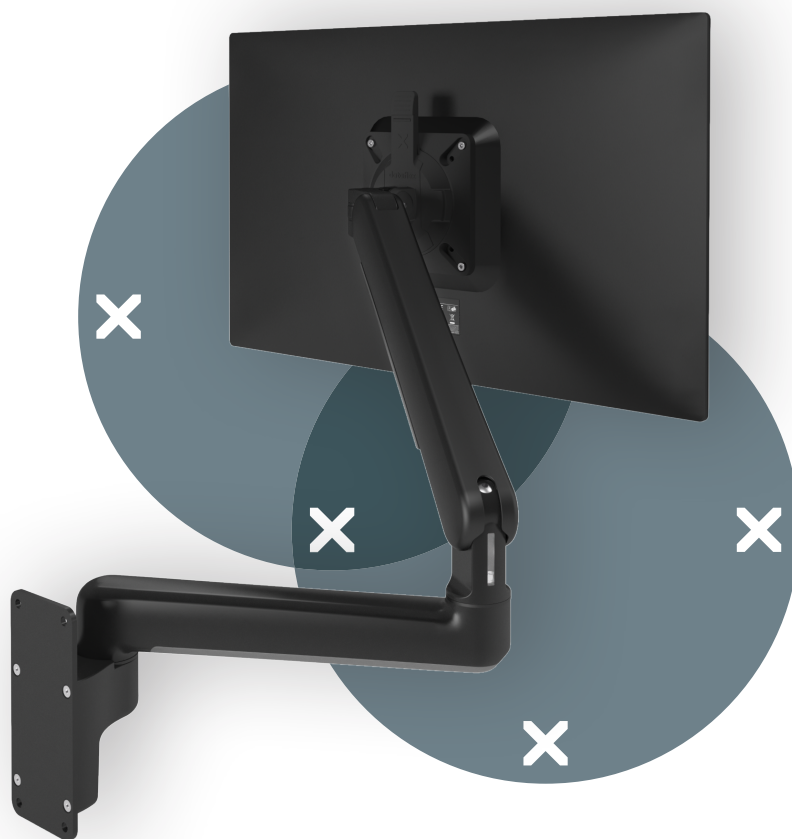

viewprime ^x

Certified ^{Garantie}
(B) 15
Corporation ans

65.323

Viewprime plus bras support écran - mur 323

Libérez de l'espace sur votre bureau grâce à ce bras mural pour moniteur à suspension à gaz. Les deux extensions en font une solution idéale pour les bureaux profonds, car la profondeur des moniteurs peut être réglée indépendamment. Les câbles sont soigneusement dissimulés dans le bras pour un aspect professionnel.

- Plage de réglage de la hauteur dynamique de 355 mm
- Réglage indépendant sur 569 mm
- Fourni avec fixation murale
- Capacité de passer du mode portrait au mode paysage (rotation VESA de $\pm 90^\circ$)
- Roulement à gaz intégré
- Indicateur de réglage de la tension pour une installation rapide et précise
- Gestion de câbles intégrée
- Détachement rapide inclus
- Compatible VESA MIS-D 75 x 75/100 x 100 mm
- Écran : s'incline à $+90^\circ/-50^\circ$, pivote à $\pm 90^\circ$, tourne à $\pm 90^\circ$
- Bras : verrouillage du bras pivotant à $+90^\circ/-90^\circ$ (désactivable)
- Capacité de poids de 1,5 à 9 kg par moniteur

dataflex^x

feeling at work

viewprime ^x

+90°/-50°

+90°/-90°

360°

75 x 75/100 x 100

1,5 - 9 kg

Viewprime plus bras support écran - mur 323

2023/08/30

65.323

 595 x 185 x 135 mm

 1 pcs

 noir

 3,4 kg

 805410653231