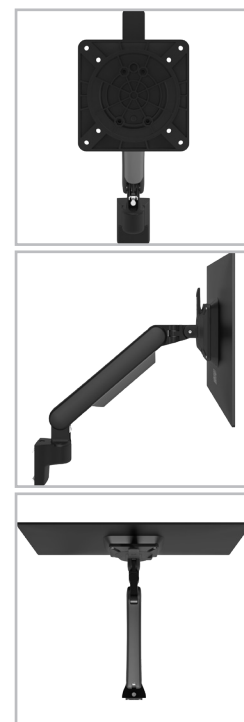

viewprime ^x

Certified ^{Garantie}
B 15
Corporation ans

65.513

Viewprime plus bras support écran - rail 513

Optimisez votre espace de travail grâce à ce bras pour moniteur qui se fixe sur un rail à lattes, un mur ou une barre d'outils. Facile à utiliser, il peut être placé presque n'importe où grâce au verrouillage pivotant qui évite le risque de se cogner contre les murs ou les bureaux. Les câbles sont soigneusement dissimulés dans le bras pour un aspect professionnel.

- Plage de réglage de la hauteur dynamique de 355 mm
- Réglage indépendant sur 309 mm
- Fourni avec fixation rail
- Capacité de passer du mode portrait au mode paysage (rotation VESA de $\pm 90^\circ$)
- Roulement à gaz intégré
- Indicateur de réglage de la tension pour une installation rapide et précise
- Gestion de câbles intégrée
- Détachement rapide inclus
- Compatible VESA MIS-D 75 x 75/100 x 100 mm
- Écran : s'incline à $+90^\circ/-50^\circ$, pivote à $\pm 90^\circ$, tourne à $\pm 90^\circ$
- Bras : verrouillage du bras pivotant à $+90^\circ/-90^\circ$ (désactivable)
- Capacité de poids de 1,5 à 9 kg par moniteur

dataflex^x

feeling at work