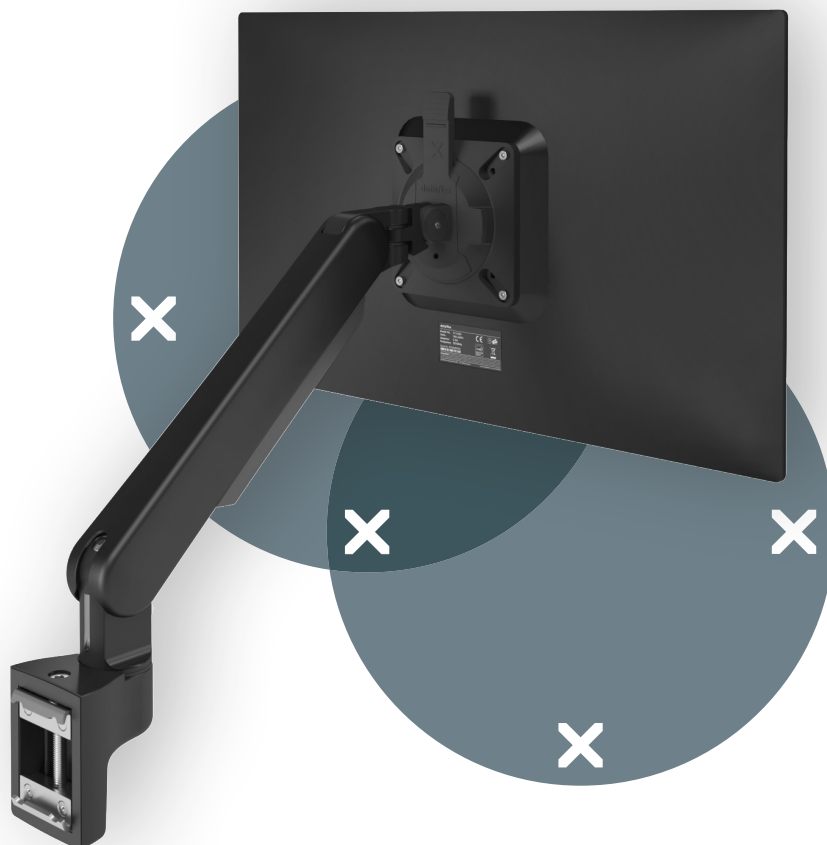

viewprime ^x

Certified ^{Garantie}
B 15
Corporation ans

65.513

Viewprime plus bras support écran - rail 513

Optimisez votre espace de travail grâce à ce bras pour moniteur qui se fixe sur un rail à lattes, un mur ou une barre d'outils. Facile à utiliser, il peut être placé presque n'importe où grâce au verrouillage pivotant qui évite le risque de se cogner contre les murs ou les bureaux. Les câbles sont soigneusement dissimulés dans le bras pour un aspect professionnel.

- Plage de réglage de la hauteur dynamique de 355 mm
- Réglage indépendant sur 309 mm
- Fourni avec fixation rail
- Capacité de passer du mode portrait au mode paysage (rotation VESA de $\pm 90^\circ$)
- Roulement à gaz intégré
- Indicateur de réglage de la tension pour une installation rapide et précise
- Gestion de câbles intégrée
- Détachement rapide inclus
- Compatible VESA MIS-D 75 x 75/100 x 100 mm
- Écran : s'incline à $+90^\circ/-50^\circ$, pivote à $\pm 90^\circ$, tourne à $\pm 90^\circ$
- Bras : verrouillage du bras pivotant à $+90^\circ/-90^\circ$ (désactivable)
- Capacité de poids de 1,5 à 9 kg par moniteur

dataflex^x

feeling at work