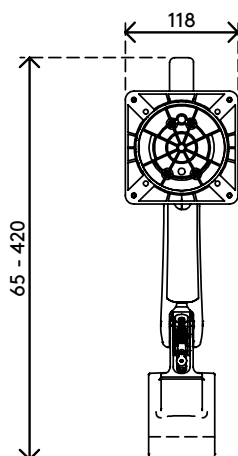

## Viewprime plus bras support écran - rail 513

Optimisez votre espace de travail grâce à ce bras pour moniteur qui se fixe sur un rail à lattes, un mur ou une barre d'outils. Facile à utiliser, il peut être placé presque n'importe où grâce au verrouillage pivotant qui évite le risque de se cogner contre les murs ou les bureaux. Les câbles sont soigneusement dissimulés dans le bras pour un aspect professionnel.

- Plage de réglage de la hauteur dynamique de 355 mm
- Réglage indépendant sur 309 mm
- Fourni avec fixation rail
- Capacité de passer du mode portrait au mode paysage (rotation VESA de  $\pm 90^\circ$ )
- Roulement à gaz intégré
- Indicateur de réglage de la tension pour une installation rapide et précise
- Gestion de câbles intégrée
- Détachement rapide inclus
- Compatible VESA MIS-D 75 x 75/100 x 100 mm
- Écran : s'incline à  $+90^\circ/-50^\circ$ , pivote à  $\pm 90^\circ$ , tourne à  $\pm 90^\circ$
- Bras : verrouillage du bras pivotant à  $+90^\circ/-90^\circ$  (désactivable)
- Capacité de poids de 1,5 à 9 kg par moniteur

# viewprime <sup>x</sup>

+90°/-50°

+90°/-90°

360°

75 x 75/100 x 100

1,5 - 9 kg

Viewprime plus bras support écran - rail 513

2023/08/30

# 65.513

595 x 185 x 135 mm

1 pcs

noir

2,34 kg

805410655136