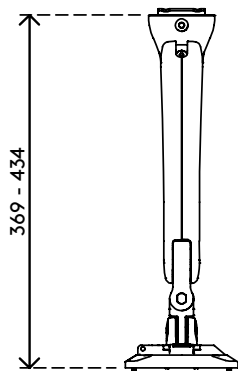

## Viewprime plus bras support écran - rail 513

Optimisez votre espace de travail grâce à ce bras pour moniteur qui se fixe sur un rail à lattes, un mur ou une barre d'outils. Facile à utiliser, il peut être placé presque n'importe où grâce au verrouillage pivotant qui évite le risque de se cogner contre les murs ou les bureaux. Les câbles sont soigneusement dissimulés dans le bras pour un aspect professionnel.

- Plage de réglage de la hauteur dynamique de 355 mm
- Réglage indépendant sur 309 mm
- Fourni avec fixation rail
- Capacité de passer du mode portrait au mode paysage (rotation VESA de  $\pm 90^\circ$ )
- Roulement à gaz intégré
- Indicateur de réglage de la tension pour une installation rapide et précise
- Gestion de câbles intégrée
- Détachement rapide inclus
- Compatible VESA MIS-D 75 x 75/100 x 100 mm
- Écran : s'incline à  $+90^\circ/-50^\circ$ , pivote à  $\pm 90^\circ$ , tourne à  $\pm 90^\circ$
- Bras : verrouillage du bras pivotant à  $+90^\circ/-90^\circ$  (désactivable)
- Capacité de poids de 1,5 à 9 kg par moniteur

# viewprime <sup>x</sup>

+90°/-50°

+90°/-90°

360°

75 x 75/100 x 100

1,5 - 9 kg

Viewprime plus bras support écran - rail 513

2023/08/30

# 65.513

595 x 185 x 135 mm

1 pcs

noir

2,34 kg

805410655136