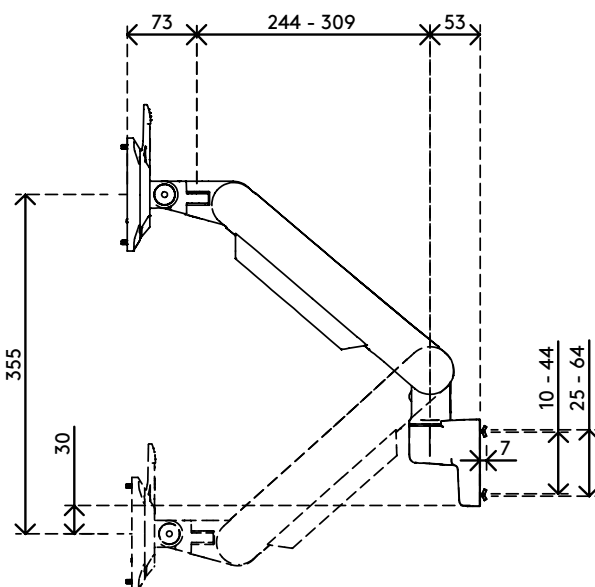

## Viewprime plus bras support écran - rail 513

Optimisez votre espace de travail grâce à ce bras pour moniteur qui se fixe sur un rail à lattes, un mur ou une barre d'outils. Facile à utiliser, il peut être placé presque n'importe où grâce au verrouillage pivotant qui évite le risque de se cogner contre les murs ou les bureaux. Les câbles sont soigneusement dissimulés dans le bras pour un aspect professionnel.

- Plage de réglage de la hauteur dynamique de 355 mm
- Réglage indépendant sur 309 mm
- Fourni avec fixation rail
- Capacité de passer du mode portrait au mode paysage (rotation VESA de  $\pm 90^\circ$ )
- Roulement à gaz intégré
- Indicateur de réglage de la tension pour une installation rapide et précise
- Gestion de câbles intégrée
- Détachement rapide inclus
- Compatible VESA MIS-D 75 x 75/100 x 100 mm
- Écran : s'incline à  $+90^\circ/-50^\circ$ , pivote à  $\pm 90^\circ$ , tourne à  $\pm 90^\circ$
- Bras : verrouillage du bras pivotant à  $+90^\circ/-90^\circ$  (désactivable)
- Capacité de poids de 1,5 à 9 kg par moniteur

# viewprime <sup>x</sup>

+90°/-50°

+90°/-90°

360°

75 x 75/100 x 100

1,5 - 9 kg

Viewprime plus bras support écran - rail 513

2023/08/30

# 65.513

595 x 185 x 135 mm

1 pcs

noir

2,34 kg

805410655136