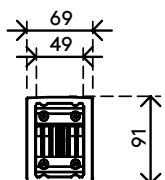

## Viewprime plus bras support écran - rail 513

Optimisez votre espace de travail grâce à ce bras pour moniteur qui se fixe sur un rail à lattes, un mur ou une barre d'outils. Facile à utiliser, il peut être placé presque n'importe où grâce au verrouillage pivotant qui évite le risque de se cogner contre les murs ou les bureaux. Les câbles sont soigneusement dissimulés dans le bras pour un aspect professionnel.

- Plage de réglage de la hauteur dynamique de 355 mm
- Réglage indépendant sur 309 mm
- Fourni avec fixation rail
- Capacité de passer du mode portrait au mode paysage (rotation VESA de  $\pm 90^\circ$ )
- Roulement à gaz intégré
- Indicateur de réglage de la tension pour une installation rapide et précise
- Gestion de câbles intégrée
- Détachement rapide inclus
- Compatible VESA MIS-D 75 x 75/100 x 100 mm
- Écran : s'incline à  $+90^\circ/-50^\circ$ , pivote à  $\pm 90^\circ$ , tourne à  $\pm 90^\circ$
- Bras : verrouillage du bras pivotant à  $+90^\circ/-90^\circ$  (désactivable)
- Capacité de poids de 1,5 à 9 kg par moniteur

# viewprime <sup>x</sup>

+90°/-50°

+90°/-90°

360°

75 x 75/100 x 100

1,5 - 9 kg

Viewprime plus bras support écran - rail 513

2023/08/30

# 65.513

595 x 185 x 135 mm

1 pcs

noir

2,34 kg

805410655136