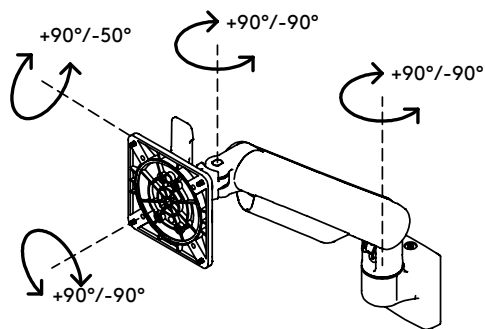

viewprime ^x

+90°/-50°

+90°/-90°

360°

75 x 75/100 x 100

1,5 - 9 kg

Viewprime plus bras support écran - rail 513

2023/08/30

65.513

595 x 185 x 135 mm

1 pcs

noir

2,34 kg

805410655136