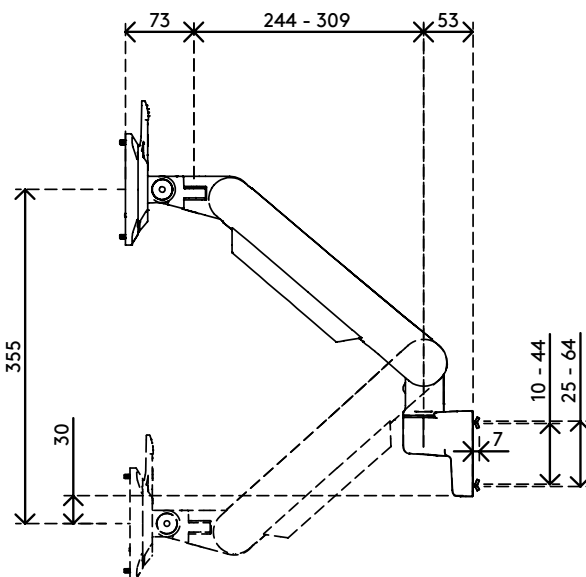

viewprime ^x

Certified ^{Garanzia}
B ¹⁵
Corporation ^{anni}

65.513

Viewprime plus braccio porta monitor - binario 513

Ottimizzi lo spazio di lavoro con questo braccio per monitor che si aggancia a un binario/parete o a una barra degli strumenti. Facile da usare, può essere posizionato quasi ovunque grazie al blocco girevole che evita il rischio di urtare pareti o scrivanie. I cavi sono ordinatamente nascosti nel braccio per monitor, per un aspetto professionale.

- Gamma di regolazione dinamica dell'altezza di 355 mm
- Regolazione della profondità di 309 mm
- Dotato di fissaggio a binario
- Possibilità di orientamento verticale e orizzontale (rotazione VESA $\pm 90^\circ$)
- Molla a gas integrata
- Indicatore di regolazione della tensione per un'installazione veloce e precisa
- Gestione dei cavi integrata
- Sgancio rapido VESA di serie
- Compatibile con VESA MIS-D 75 x 75/100 x 100 mm
- Monitor: inclinazione $+90^\circ/-50^\circ$, orientabile $\pm 90^\circ$, rotazione $\pm 90^\circ$
- Braccio: blocco della rotazione del braccio impostato a $+90^\circ/-90^\circ$ (disattivabile)
- Capacità di peso 1,5 - 9 kg per monitor

dataflex^x

feeling at work

viewprime ^x

+90°/-50°

+90°/-90°

360°

75 x 75/100 x 100

1,5 - 9 kg

Viewprime plus braccio porta monitor - binario 513

2023/08/30

65.513

 595 x 185 x 135 mm

 1 pcs

 nero

 2,34 kg

 805410655136