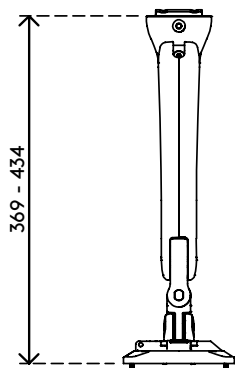

viewprime ^x

Certified ^{Garanzia}
B ¹⁵
Corporation ^{anni}

65.513

Viewprime plus braccio porta monitor - binario 513

Ottimizzi lo spazio di lavoro con questo braccio per monitor che si aggancia a un binario/parete o a una barra degli strumenti. Facile da usare, può essere posizionato quasi ovunque grazie al blocco girevole che evita il rischio di urtare pareti o scrivanie. I cavi sono ordinatamente nascosti nel braccio per monitor, per un aspetto professionale.

- Gamma di regolazione dinamica dell'altezza di 355 mm
- Regolazione della profondità di 309 mm
- Dotato di fissaggio a binario
- Possibilità di orientamento verticale e orizzontale (rotazione VESA $\pm 90^\circ$)
- Molla a gas integrata
- Indicatore di regolazione della tensione per un'installazione veloce e precisa
- Gestione dei cavi integrata
- Sgancio rapido VESA di serie
- Compatibile con VESA MIS-D 75 x 75/100 x 100 mm
- Monitor: inclinazione $+90^\circ/-50^\circ$, orientabile $\pm 90^\circ$, rotazione $\pm 90^\circ$
- Braccio: blocco della rotazione del braccio impostato a $+90^\circ/-90^\circ$ (disattivabile)
- Capacità di peso 1,5 - 9 kg per monitor

dataflex^x

feeling at work

viewprime ^x

+90°/-50°

+90°/-90°

360°

75 x 75/100 x 100

1,5 - 9 kg

Viewprime plus braccio porta monitor - binario 513

2023/08/30

65.513

 595 x 185 x 135 mm

 1 pcs

 nero

 2,34 kg

 805410655136