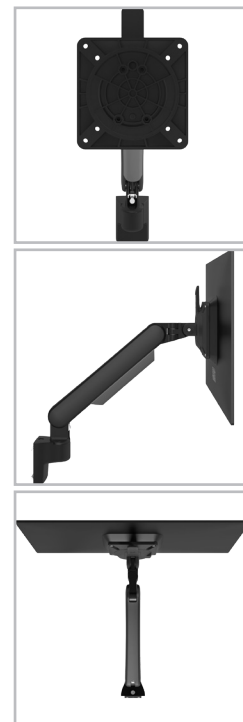

viewprime ^x

Certified ^{Garanzia}
B ¹⁵
Corporation ^{anni}

65.513

Viewprime plus braccio porta monitor - binario 513

Ottimizzi lo spazio di lavoro con questo braccio per monitor che si aggancia a un binario/parete o a una barra degli strumenti. Facile da usare, può essere posizionato quasi ovunque grazie al blocco girevole che evita il rischio di urtare pareti o scrivanie. I cavi sono ordinatamente nascosti nel braccio per monitor, per un aspetto professionale.

- Gamma di regolazione dinamica dell'altezza di 355 mm
- Regolazione della profondità di 309 mm
- Dotato di fissaggio a binario
- Possibilità di orientamento verticale e orizzontale (rotazione VESA $\pm 90^\circ$)
- Molla a gas integrata
- Indicatore di regolazione della tensione per un'installazione veloce e precisa
- Gestione dei cavi integrata
- Sgancio rapido VESA di serie
- Compatibile con VESA MIS-D 75 x 75/100 x 100 mm
- Monitor: inclinazione $+90^\circ/-50^\circ$, orientabile $\pm 90^\circ$, rotazione $\pm 90^\circ$
- Braccio: blocco della rotazione del braccio impostato a $+90^\circ/-90^\circ$ (disattivabile)
- Capacità di peso 1,5 - 9 kg per monitor

dataflex^x

feeling at work

viewprime ^x

+90°/-50°

+90°/-90°

360°

75 x 75/100 x 100

1,5 - 9 kg

Viewprime plus braccio porta monitor - binario 513

2023/08/30

65.513

 595 x 185 x 135 mm

 1 pcs

 nero

 2,34 kg

 805410655136