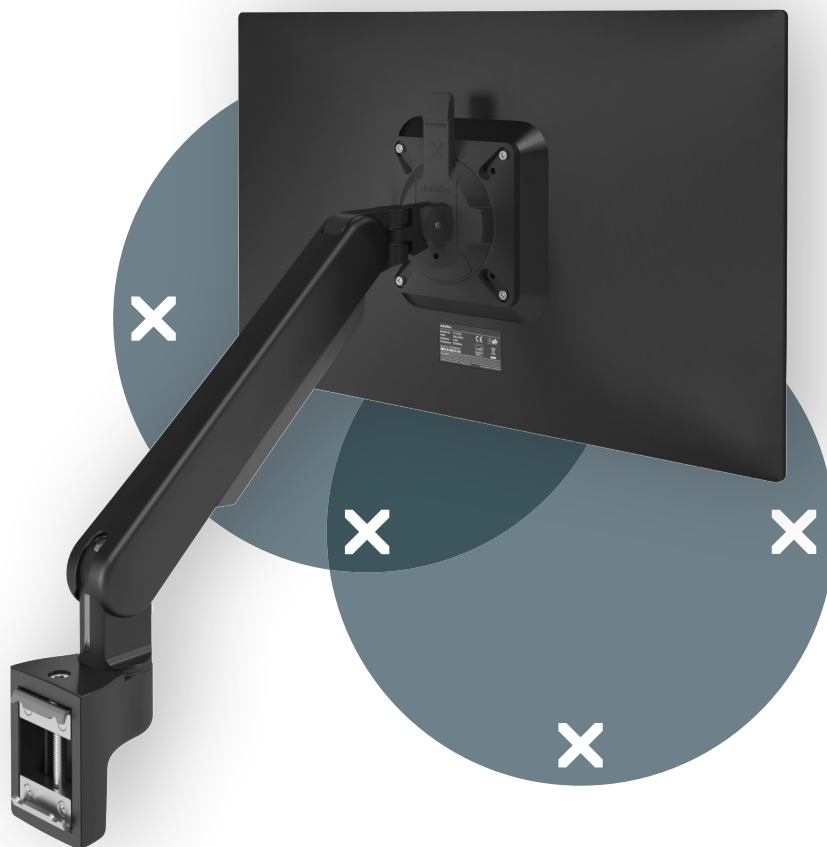

viewprime ^x

Certified ^{Garanzia}
B ¹⁵
Corporation ^{anni}

65.513

Viewprime plus braccio porta monitor - binario 513

Ottimizzi lo spazio di lavoro con questo braccio per monitor che si aggancia a un binario/parete o a una barra degli strumenti. Facile da usare, può essere posizionato quasi ovunque grazie al blocco girevole che evita il rischio di urtare pareti o scrivanie. I cavi sono ordinatamente nascosti nel braccio per monitor, per un aspetto professionale.

- Gamma di regolazione dinamica dell'altezza di 355 mm
- Regolazione della profondità di 309 mm
- Dotato di fissaggio a binario
- Possibilità di orientamento verticale e orizzontale (rotazione VESA $\pm 90^\circ$)
- Molla a gas integrata
- Indicatore di regolazione della tensione per un'installazione veloce e precisa
- Gestione dei cavi integrata
- Sgancio rapido VESA di serie
- Compatibile con VESA MIS-D 75 x 75/100 x 100 mm
- Monitor: inclinazione $+90^\circ/-50^\circ$, orientabile $\pm 90^\circ$, rotazione $\pm 90^\circ$
- Braccio: blocco della rotazione del braccio impostato a $+90^\circ/-90^\circ$ (disattivabile)
- Capacità di peso 1,5 - 9 kg per monitor

dataflex^x

feeling at work

viewprime ^x

+90°/-50°

+90°/-90°

360°

75 x 75/100 x 100

1,5 - 9 kg

Viewprime plus braccio porta monitor - binario 513

2023/08/30

65.513

 595 x 185 x 135 mm

 1 pcs

 nero

 2,34 kg

 805410655136