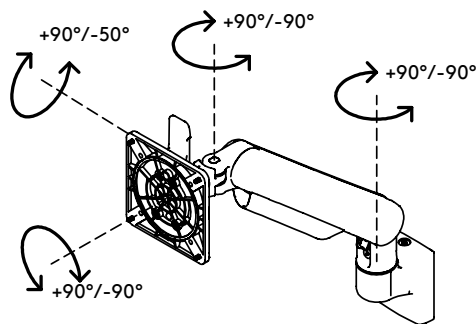

viewprime ^x

Certified ^{Garanzia}
B ¹⁵
Corporation ^{anni}

65.513

Viewprime plus braccio porta monitor - binario 513

Ottimizzi lo spazio di lavoro con questo braccio per monitor che si aggancia a un binario/parete o a una barra degli strumenti. Facile da usare, può essere posizionato quasi ovunque grazie al blocco girevole che evita il rischio di urtare pareti o scrivanie. I cavi sono ordinatamente nascosti nel braccio per monitor, per un aspetto professionale.

- Gamma di regolazione dinamica dell'altezza di 355 mm
- Regolazione della profondità di 309 mm
- Dotato di fissaggio a binario
- Possibilità di orientamento verticale e orizzontale (rotazione VESA $\pm 90^\circ$)
- Molla a gas integrata
- Indicatore di regolazione della tensione per un'installazione veloce e precisa
- Gestione dei cavi integrata
- Sgancio rapido VESA di serie
- Compatibile con VESA MIS-D 75 x 75/100 x 100 mm
- Monitor: inclinazione $+90^\circ/-50^\circ$, orientabile $\pm 90^\circ$, rotazione $\pm 90^\circ$
- Braccio: blocco della rotazione del braccio impostato a $+90^\circ/-90^\circ$ (disattivabile)
- Capacità di peso 1,5 - 9 kg per monitor

dataflex^x

feeling at work

viewprime ^x

+90°/-50°

+90°/-90°

360°

75 x 75/100 x 100

1,5 - 9 kg

Viewprime plus braccio porta monitor - binario 513

2023/08/30

65.513

 595 x 185 x 135 mm

 1 pcs

 nero

 2,34 kg

 805410655136