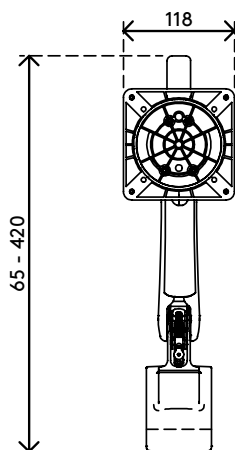

viewprime ^x

Certified ^{Garanzia}
B ¹⁵
Corporation ^{anni}

65.513

Viewprime plus braccio porta monitor - binario 513

Ottimizzi lo spazio di lavoro con questo braccio per monitor che si aggancia a un binario/parete o a una barra degli strumenti. Facile da usare, può essere posizionato quasi ovunque grazie al blocco girevole che evita il rischio di urtare pareti o scrivanie. I cavi sono ordinatamente nascosti nel braccio per monitor, per un aspetto professionale.

- Gamma di regolazione dinamica dell'altezza di 355 mm
- Regolazione della profondità di 309 mm
- Dotato di fissaggio a binario
- Possibilità di orientamento verticale e orizzontale (rotazione VESA $\pm 90^\circ$)
- Molla a gas integrata
- Indicatore di regolazione della tensione per un'installazione veloce e precisa
- Gestione dei cavi integrata
- Sgancio rapido VESA di serie
- Compatibile con VESA MIS-D 75 x 75/100 x 100 mm
- Monitor: inclinazione $+90^\circ/-50^\circ$, orientabile $\pm 90^\circ$, rotazione $\pm 90^\circ$
- Braccio: blocco della rotazione del braccio impostato a $+90^\circ/-90^\circ$ (disattivabile)
- Capacità di peso 1,5 - 9 kg per monitor

dataflex^x

feeling at work

viewprime ^x

+90°/-50°

+90°/-90°

360°

75 x 75/100 x 100

1,5 - 9 kg

Viewprime plus braccio porta monitor - binario 513

2023/08/30

65.513

 595 x 185 x 135 mm

 1 pcs

 nero

 2,34 kg

 805410655136