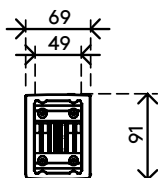

viewprime ^x

Certified ^{Garanzia}
B ¹⁵
Corporation ^{anni}

65.513

Viewprime plus braccio porta monitor - binario 513

Ottimizzi lo spazio di lavoro con questo braccio per monitor che si aggancia a un binario/parete o a una barra degli strumenti. Facile da usare, può essere posizionato quasi ovunque grazie al blocco girevole che evita il rischio di urtare pareti o scrivanie. I cavi sono ordinatamente nascosti nel braccio per monitor, per un aspetto professionale.

- Gamma di regolazione dinamica dell'altezza di 355 mm
- Regolazione della profondità di 309 mm
- Dotato di fissaggio a binario
- Possibilità di orientamento verticale e orizzontale (rotazione VESA $\pm 90^\circ$)
- Molla a gas integrata
- Indicatore di regolazione della tensione per un'installazione veloce e precisa
- Gestione dei cavi integrata
- Sgancio rapido VESA di serie
- Compatibile con VESA MIS-D 75 x 75/100 x 100 mm
- Monitor: inclinazione $+90^\circ/-50^\circ$, orientabile $\pm 90^\circ$, rotazione $\pm 90^\circ$
- Braccio: blocco della rotazione del braccio impostato a $+90^\circ/-90^\circ$ (disattivabile)
- Capacità di peso 1,5 - 9 kg per monitor

dataflex^x

feeling at work

viewprime ^x

+90°/-50°

+90°/-90°

360°

75 x 75/100 x 100

1,5 - 9 kg

Viewprime plus braccio porta monitor - binario 513

2023/08/30

65.513

 595 x 185 x 135 mm

 1 pcs

 nero

 2,34 kg

 805410655136