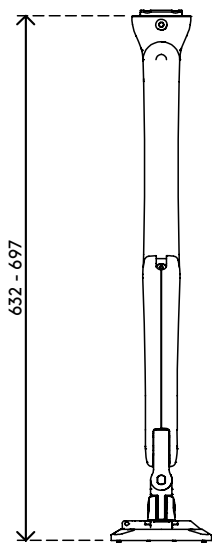

viewprime ^x

65.520

Viewprime plus bras support écran - rail 520

Libérez de l'espace sur votre bureau grâce à ce bras pour moniteur qui se fixe à un rail à lattes/mur ou à un bras pour moniteur à suspension à gaz de la barre d'outils. Les deux extensions en font une solution idéale pour les surfaces de bureau profondes, car la profondeur des moniteurs peut être réglée indépendamment. Les câbles sont soigneusement dissimulés dans le bras pour un aspect professionnel.

- Plage de réglage de la hauteur dynamique de 355 mm
- Réglage indépendant sur 569 mm
- Fourni avec fixation rail
- Capacité de passer du mode portrait au mode paysage (rotation VESA de $\pm 90^\circ$)
- Roulement à gaz intégré
- Indicateur de réglage de la tension pour une installation rapide et précise
- Gestion de câbles intégrée
- Détachement rapide inclus
- Compatible VESA MIS-D 75 x 75/100 x 100 mm
- Écran : s'incline à $+90^\circ/-50^\circ$, pivote à $\pm 90^\circ$, tourne à $\pm 90^\circ$
- Bras : verrouillage du bras pivotant à $+90^\circ/-90^\circ$ (désactivable)
- Capacité de poids de 1,5 à 9 kg par moniteur

viewprime ^x

+90°/-50°

+90°/-90°

360°

75 x 75/100 x 100

1,5 - 9 kg

Viewprime plus bras support écran - rail 520

2023/08/30

65.520

 595 x 185 x 135 mm

 1 pcs

 blanc

 3,1 kg

 805410655204