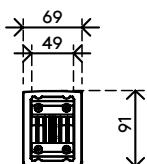

viewprime ^x

65.520

Viewprime plus bras support écran - rail 520

Libérez de l'espace sur votre bureau grâce à ce bras pour moniteur qui se fixe à un rail à lattes/mur ou à un bras pour moniteur à suspension à gaz de la barre d'outils. Les deux extensions en font une solution idéale pour les surfaces de bureau profondes, car la profondeur des moniteurs peut être réglée indépendamment. Les câbles sont soigneusement dissimulés dans le bras pour un aspect professionnel.

- Plage de réglage de la hauteur dynamique de 355 mm
- Réglage indépendant sur 569 mm
- Fourni avec fixation rail
- Capacité de passer du mode portrait au mode paysage (rotation VESA de $\pm 90^\circ$)
- Roulement à gaz intégré
- Indicateur de réglage de la tension pour une installation rapide et précise
- Gestion de câbles intégrée
- Détachement rapide inclus
- Compatible VESA MIS-D 75 x 75/100 x 100 mm
- Écran : s'incline à $+90^\circ/-50^\circ$, pivote à $\pm 90^\circ$, tourne à $\pm 90^\circ$
- Bras : verrouillage du bras pivotant à $+90^\circ/-90^\circ$ (désactivable)
- Capacité de poids de 1,5 à 9 kg par moniteur

viewprime ^x

+90°/-50°

+90°/-90°

360°

75 x 75/100 x 100

1,5 - 9 kg

Viewprime plus bras support écran - rail 520

2023/08/30

65.520

 595 x 185 x 135 mm

 1 pcs

 blanc

 3,1 kg

 805410655204