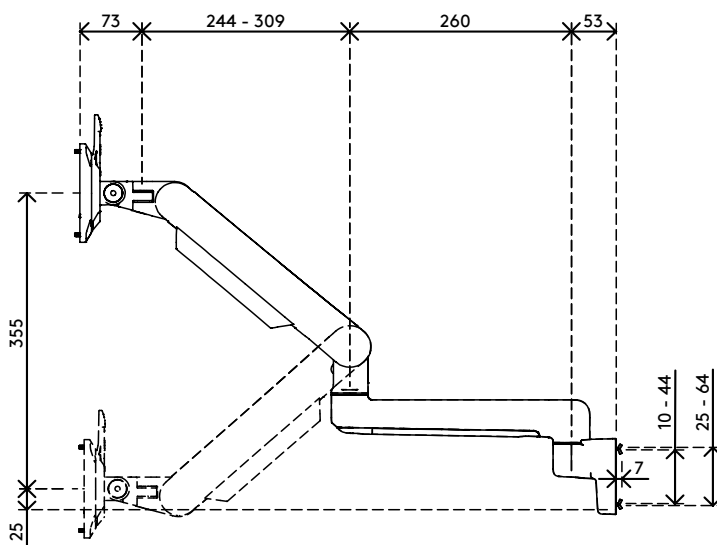

viewprime ^x

65.520

Viewprime plus bras support écran - rail 520

Libérez de l'espace sur votre bureau grâce à ce bras pour moniteur qui se fixe à un rail à lattes/mur ou à un bras pour moniteur à suspension à gaz de la barre d'outils. Les deux extensions en font une solution idéale pour les surfaces de bureau profondes, car la profondeur des moniteurs peut être réglée indépendamment. Les câbles sont soigneusement dissimulés dans le bras pour un aspect professionnel.

- Plage de réglage de la hauteur dynamique de 355 mm
- Réglage indépendant sur 569 mm
- Fourni avec fixation rail
- Capacité de passer du mode portrait au mode paysage (rotation VESA de $\pm 90^\circ$)
- Roulement à gaz intégré
- Indicateur de réglage de la tension pour une installation rapide et précise
- Gestion de câbles intégrée
- Détachement rapide inclus
- Compatible VESA MIS-D 75 x 75/100 x 100 mm
- Écran : s'incline à $+90^\circ/-50^\circ$, pivote à $\pm 90^\circ$, tourne à $\pm 90^\circ$
- Bras : verrouillage du bras pivotant à $+90^\circ/-90^\circ$ (désactivable)
- Capacité de poids de 1,5 à 9 kg par moniteur

viewprime ^x

+90°/-50°

+90°/-90°

360°

75 x 75/100 x 100

1,5 - 9 kg

Viewprime plus bras support écran - rail 520

2023/08/30

65.520

 595 x 185 x 135 mm

 1 pcs

 blanc

 3,1 kg

 805410655204