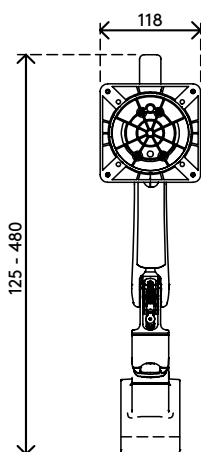

viewprime ^x

65.520

Viewprime plus bras support écran - rail 520

Libérez de l'espace sur votre bureau grâce à ce bras pour moniteur qui se fixe à un rail à lattes/mur ou à un bras pour moniteur à suspension à gaz de la barre d'outils. Les deux extensions en font une solution idéale pour les surfaces de bureau profondes, car la profondeur des moniteurs peut être réglée indépendamment. Les câbles sont soigneusement dissimulés dans le bras pour un aspect professionnel.

- Plage de réglage de la hauteur dynamique de 355 mm
- Réglage indépendant sur 569 mm
- Fourni avec fixation rail
- Capacité de passer du mode portrait au mode paysage (rotation VESA de $\pm 90^\circ$)
- Roulement à gaz intégré
- Indicateur de réglage de la tension pour une installation rapide et précise
- Gestion de câbles intégrée
- Détachement rapide inclus
- Compatible VESA MIS-D 75 x 75/100 x 100 mm
- Écran : s'incline à $+90^\circ/-50^\circ$, pivote à $\pm 90^\circ$, tourne à $\pm 90^\circ$
- Bras : verrouillage du bras pivotant à $+90^\circ/-90^\circ$ (désactivable)
- Capacité de poids de 1,5 à 9 kg par moniteur

viewprime ^x

+90°/-50°

+90°/-90°

360°

75 x 75/100 x 100

1,5 - 9 kg

Viewprime plus bras support écran - rail 520

2023/08/30

65.520

 595 x 185 x 135 mm

 1 pcs

 blanc

 3,1 kg

 805410655204