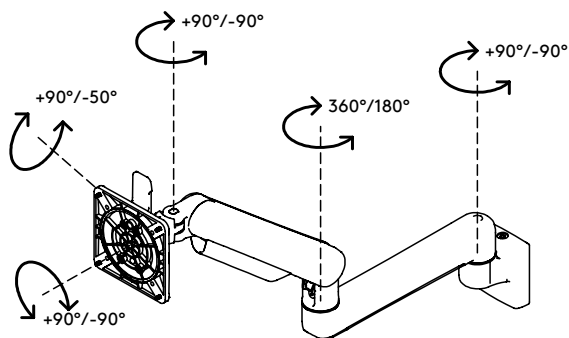

viewprime ^x

65.520

Viewprime plus bras support écran - rail 520

Libérez de l'espace sur votre bureau grâce à ce bras pour moniteur qui se fixe à un rail à lattes/mur ou à un bras pour moniteur à suspension à gaz de la barre d'outils. Les deux extensions en font une solution idéale pour les surfaces de bureau profondes, car la profondeur des moniteurs peut être réglée indépendamment. Les câbles sont soigneusement dissimulés dans le bras pour un aspect professionnel.

- Plage de réglage de la hauteur dynamique de 355 mm
- Réglage indépendant sur 569 mm
- Fourni avec fixation rail
- Capacité de passer du mode portrait au mode paysage (rotation VESA de $\pm 90^\circ$)
- Roulement à gaz intégré
- Indicateur de réglage de la tension pour une installation rapide et précise
- Gestion de câbles intégrée
- Détachement rapide inclus
- Compatible VESA MIS-D 75 x 75/100 x 100 mm
- Écran : s'incline à $+90^\circ/-50^\circ$, pivote à $\pm 90^\circ$, tourne à $\pm 90^\circ$
- Bras : verrouillage du bras pivotant à $+90^\circ/-90^\circ$ (désactivable)
- Capacité de poids de 1,5 à 9 kg par moniteur

viewprime ^x

+90°/-50°

+90°/-90°

360°

75 x 75/100 x 100

1,5 - 9 kg

Viewprime plus bras support écran - rail 520

2023/08/30

65.520

 595 x 185 x 135 mm

 1 pcs

 blanc

 3,1 kg

 805410655204