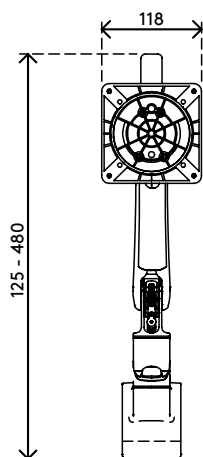

## Viewprime plus braccio porta monitor - binario 520

Liberi spazio sulla scrivania con questo braccio per monitor che si aggancia a una guida a doghe/muro o a un braccio per monitor a gas della barra degli strumenti. Le due estensioni lo rendono una soluzione ideale per una superficie profonda della scrivania, in quanto la profondità dei monitor può essere regolata in modo indipendente. I cavi sono ordinatamente nascosti nel braccio per monitor, per un aspetto professionale.

- Gamma di regolazione dinamica dell'altezza di 355 mm
- Regolazione della profondità di 569 mm
- Dotato di fissaggio a binario
- Possibilità di orientamento verticale e orizzontale (rotazione VESA  $\pm 90^\circ$ )
- Molla a gas integrata
- Indicatore di regolazione della tensione per un'installazione veloce e precisa
- Gestione dei cavi integrata
- Sgancio rapido VESA di serie
- Compatibile con VESA MIS-D 75 x 75/100 x 100 mm
- Monitor: inclinazione  $+90^\circ/-50^\circ$ , orientabile  $\pm 90^\circ$ , rotazione  $\pm 90^\circ$
- Braccio: blocco della rotazione del braccio impostato a  $+90^\circ/-90^\circ$  (disattivabile)
- Capacità di peso 1,5 - 9 kg per monitor

# viewprime <sup>x</sup>

+90°/-50°

+90°/-90°

360°

75 x 75/100 x 100

1,5 - 9 kg

Viewprime plus braccio porta monitor - binario 520

2023/08/30

# 65.520

 595 x 185 x 135 mm

 1 pcs

 bianco

 3,1 kg

 805410655204