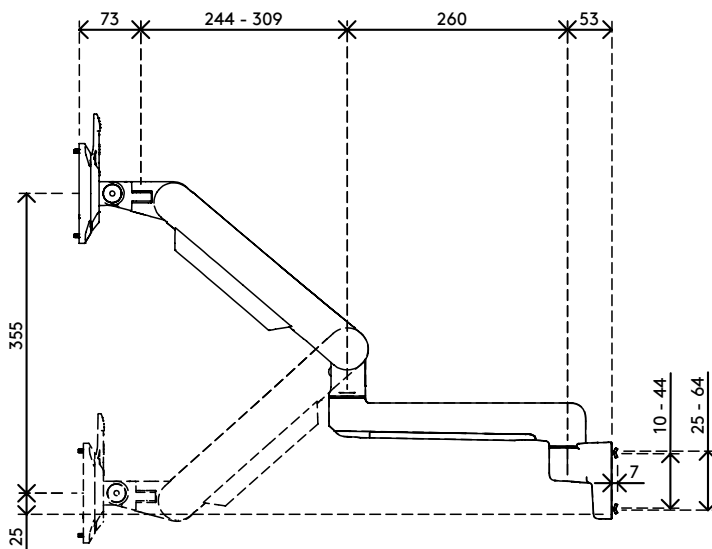

## Viewprime plus braccio porta monitor - binario 520

Liberi spazio sulla scrivania con questo braccio per monitor che si aggancia a una guida a doghe/muro o a un braccio per monitor a gas della barra degli strumenti. Le due estensioni lo rendono una soluzione ideale per una superficie profonda della scrivania, in quanto la profondità dei monitor può essere regolata in modo indipendente. I cavi sono ordinatamente nascosti nel braccio per monitor, per un aspetto professionale.

- Gamma di regolazione dinamica dell'altezza di 355 mm
- Regolazione della profondità di 569 mm
- Dotato di fissaggio a binario
- Possibilità di orientamento verticale e orizzontale (rotazione VESA  $\pm 90^\circ$ )
- Molla a gas integrata
- Indicatore di regolazione della tensione per un'installazione veloce e precisa
- Gestione dei cavi integrata
- Sgancio rapido VESA di serie
- Compatibile con VESA MIS-D 75 x 75/100 x 100 mm
- Monitor: inclinazione  $+90^\circ/-50^\circ$ , orientabile  $\pm 90^\circ$ , rotazione  $\pm 90^\circ$
- Braccio: blocco della rotazione del braccio impostato a  $+90^\circ/-90^\circ$  (disattivabile)
- Capacità di peso 1,5 - 9 kg per monitor

# viewprime <sup>x</sup>

+90°/-50°

+90°/-90°

360°

75 x 75/100 x 100

1,5 - 9 kg

Viewprime plus braccio porta monitor - binario 520

2023/08/30

# 65.520

 595 x 185 x 135 mm

 1 pcs

 bianco

 3,1 kg

 805410655204