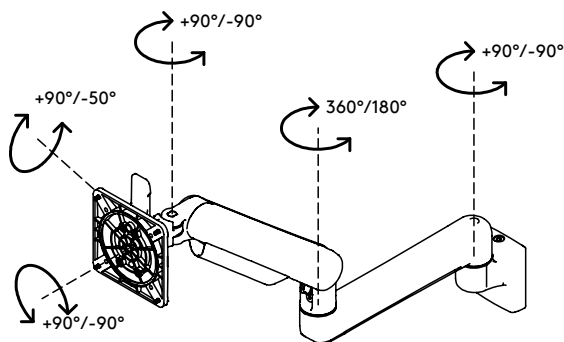

## Viewprime plus braccio porta monitor - binario 520

Liberi spazio sulla scrivania con questo braccio per monitor che si aggancia a una guida a doghe/muro o a un braccio per monitor a gas della barra degli strumenti. Le due estensioni lo rendono una soluzione ideale per una superficie profonda della scrivania, in quanto la profondità dei monitor può essere regolata in modo indipendente. I cavi sono ordinatamente nascosti nel braccio per monitor, per un aspetto professionale.

- Gamma di regolazione dinamica dell'altezza di 355 mm
- Regolazione della profondità di 569 mm
- Dotato di fissaggio a binario
- Possibilità di orientamento verticale e orizzontale (rotazione VESA  $\pm 90^\circ$ )
- Molla a gas integrata
- Indicatore di regolazione della tensione per un'installazione veloce e precisa
- Gestione dei cavi integrata
- Sgancio rapido VESA di serie
- Compatibile con VESA MIS-D 75 x 75/100 x 100 mm
- Monitor: inclinazione  $+90^\circ/-50^\circ$ , orientabile  $\pm 90^\circ$ , rotazione  $\pm 90^\circ$
- Braccio: blocco della rotazione del braccio impostato a  $+90^\circ/-90^\circ$  (disattivabile)
- Capacità di peso 1,5 - 9 kg per monitor

# viewprime <sup>x</sup>

+90°/-50°

+90°/-90°

360°

75 x 75/100 x 100

1,5 - 9 kg

Viewprime plus braccio porta monitor - binario 520

2023/08/30

# 65.520

 595 x 185 x 135 mm

 1 pcs

 bianco

 3,1 kg

 805410655204