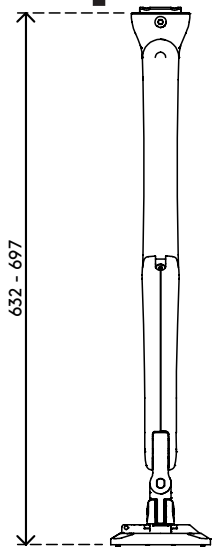

## Viewprime plus braccio porta monitor - binario 520

Liberi spazio sulla scrivania con questo braccio per monitor che si aggancia a una guida a doghe/muro o a un braccio per monitor a gas della barra degli strumenti. Le due estensioni lo rendono una soluzione ideale per una superficie profonda della scrivania, in quanto la profondità dei monitor può essere regolata in modo indipendente. I cavi sono ordinatamente nascosti nel braccio per monitor, per un aspetto professionale.

- Gamma di regolazione dinamica dell'altezza di 355 mm
- Regolazione della profondità di 569 mm
- Dotato di fissaggio a binario
- Possibilità di orientamento verticale e orizzontale (rotazione VESA  $\pm 90^\circ$ )
- Molla a gas integrata
- Indicatore di regolazione della tensione per un'installazione veloce e precisa
- Gestione dei cavi integrata
- Sgancio rapido VESA di serie
- Compatibile con VESA MIS-D 75 x 75/100 x 100 mm
- Monitor: inclinazione  $+90^\circ/-50^\circ$ , orientabile  $\pm 90^\circ$ , rotazione  $\pm 90^\circ$
- Braccio: blocco della rotazione del braccio impostato a  $+90^\circ/-90^\circ$  (disattivabile)
- Capacità di peso 1,5 - 9 kg per monitor

# viewprime <sup>x</sup>

+90°/-50°

+90°/-90°

360°

75 x 75/100 x 100

1,5 - 9 kg

Viewprime plus braccio porta monitor - binario 520

2023/08/30

# 65.520

 595 x 185 x 135 mm

 1 pcs

 bianco

 3,1 kg

 805410655204