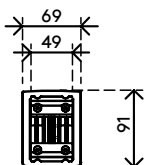

## Viewprime plus braccio porta monitor - binario 520

Liberi spazio sulla scrivania con questo braccio per monitor che si aggancia a una guida a doghe/muro o a un braccio per monitor a gas della barra degli strumenti. Le due estensioni lo rendono una soluzione ideale per una superficie profonda della scrivania, in quanto la profondità dei monitor può essere regolata in modo indipendente. I cavi sono ordinatamente nascosti nel braccio per monitor, per un aspetto professionale.

- Gamma di regolazione dinamica dell'altezza di 355 mm
- Regolazione della profondità di 569 mm
- Dotato di fissaggio a binario
- Possibilità di orientamento verticale e orizzontale (rotazione VESA  $\pm 90^\circ$ )
- Molla a gas integrata
- Indicatore di regolazione della tensione per un'installazione veloce e precisa
- Gestione dei cavi integrata
- Sgancio rapido VESA di serie
- Compatibile con VESA MIS-D 75 x 75/100 x 100 mm
- Monitor: inclinazione  $+90^\circ/-50^\circ$ , orientabile  $\pm 90^\circ$ , rotazione  $\pm 90^\circ$
- Braccio: blocco della rotazione del braccio impostato a  $+90^\circ/-90^\circ$  (disattivabile)
- Capacità di peso 1,5 - 9 kg per monitor

# viewprime <sup>x</sup>

+90°/-50°

+90°/-90°

360°

75 x 75/100 x 100

1,5 - 9 kg

Viewprime plus braccio porta monitor - binario 520

2023/08/30

# 65.520

 595 x 185 x 135 mm

 1 pcs

 bianco

 3,1 kg

 805410655204