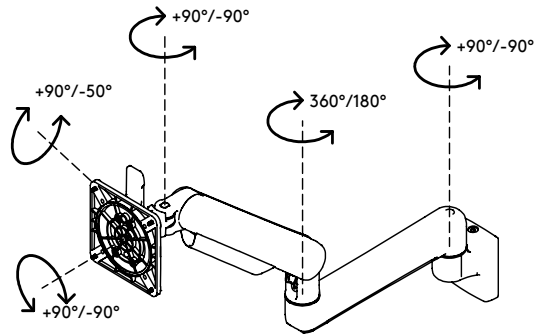

viewprime ^x

65.520

Viewprime plus monitorarm - rail 520

Maak bureauruimte vrij met deze monitorarm die wordt bevestigd op een slatrail/wand of toolbar gasgeveerde monitorarm. De twee extensies maken dit een ideale oplossing voor een diep bureauoppervlak omdat de diepte van de monitors onafhankelijk van elkaar kan worden aangepast. Kabels zijn keurig verborgen in de monitorarm voor een professionele uitstraling.

- Dynamische hoogteverstelling van 355 mm
- Onafhankelijke diepteverstelling van 569 mm
- Voorzien van railbevestiging
- Ondersteunt portret- en landschapsmodus ($\pm 90^\circ$ VESA-rotatie)
- Ingebouwde gasveer
- Spanningsindicator voor een snelle en nauwkeurige installatie
- Geïntegreerd kabelmanagement
- Inclusief quick-releasebevestiging
- Compatibel met VESA MIS-D 75 x 75/100 x 100 mm
- Monitor: neigen $+90^\circ/-50^\circ$, zwenken $\pm 90^\circ$, roteren $\pm 90^\circ$
- Arm: zwenken geblokkeerd op $+90^\circ/-90^\circ$ (kan worden uitgeschakeld)
- Draagvermogen van 1,5 - 9 kg per monitor

viewprime ^x

+90°/-50°

+90°/-90°

360°

75 x 75/100 x 100

1,5 - 9 kg

Viewprime plus monitorarm - rail 520

2023/08/30

65.520

 595 x 185 x 135 mm

 1 pcs

 wit

 3,1 kg

 805410655204