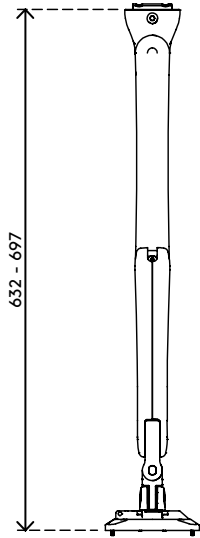

viewprime ^x

65.520

Viewprime plus monitorarm - rail 520

Maak bureauruimte vrij met deze monitorarm die wordt bevestigd op een slatrail/wand of toolbar gasgeveerde monitorarm. De twee extensies maken dit een ideale oplossing voor een diep bureauoppervlak omdat de diepte van de monitors onafhankelijk van elkaar kan worden aangepast. Kabels zijn keurig verborgen in de monitorarm voor een professionele uitstraling.

- Dynamische hoogteverstelling van 355 mm
- Onafhankelijke diepteverstelling van 569 mm
- Voorzien van railbevestiging
- Ondersteunt portret- en landschapsmodus ($\pm 90^\circ$ VESA-rotatie)
- Ingebouwde gasveer
- Spanningsindicator voor een snelle en nauwkeurige installatie
- Geïntegreerd kabelmanagement
- Inclusief quick-releasebevestiging
- Compatibel met VESA MIS-D 75 x 75/100 x 100 mm
- Monitor: neigen $+90^\circ/-50^\circ$, zwenken $\pm 90^\circ$, roteren $\pm 90^\circ$
- Arm: zwenken geblokkeerd op $+90^\circ/-90^\circ$ (kan worden uitgeschakeld)
- Draagvermogen van 1,5 - 9 kg per monitor

viewprime ^x

+90°/-50°

+90°/-90°

360°

75 x 75/100 x 100

1,5 - 9 kg

Viewprime plus monitorarm - rail 520

2023/08/30

65.520

 595 x 185 x 135 mm

 1 pcs

 wit

 3,1 kg

 805410655204