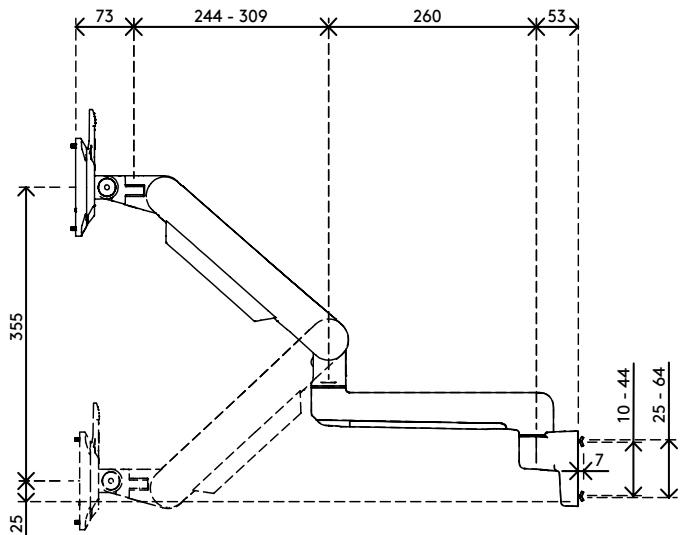

viewprime ^x

65.520

Viewprime plus monitorarm - rail 520

Maak bureauruimte vrij met deze monitorarm die wordt bevestigd op een slatrail/wand of toolbar gasgeveerde monitorarm. De twee extensies maken dit een ideale oplossing voor een diep bureauoppervlak omdat de diepte van de monitors onafhankelijk van elkaar kan worden aangepast. Kabels zijn keurig verborgen in de monitorarm voor een professionele uitstraling.

- Dynamische hoogteverstelling van 355 mm
- Onafhankelijke diepteverstelling van 569 mm
- Voorzien van railbevestiging
- Ondersteunt portret- en landschapsmodus ($\pm 90^\circ$ VESA-rotatie)
- Ingebouwde gasveer
- Spanningsindicator voor een snelle en nauwkeurige installatie
- Geïntegreerd kabelmanagement
- Inclusief quick-releasebevestiging
- Compatibel met VESA MIS-D 75 x 75/100 x 100 mm
- Monitor: neigen $+90^\circ/-50^\circ$, zwenken $\pm 90^\circ$, roteren $\pm 90^\circ$
- Arm: zwenken geblokkeerd op $+90^\circ/-90^\circ$ (kan worden uitgeschakeld)
- Draagvermogen van 1,5 - 9 kg per monitor

viewprime ^x

+90°/-50°

+90°/-90°

360°

75 x 75/100 x 100

1,5 - 9 kg

Viewprime plus monitorarm - rail 520

2023/08/30

65.520

 595 x 185 x 135 mm

 1 pcs

 wit

 3,1 kg

 805410655204