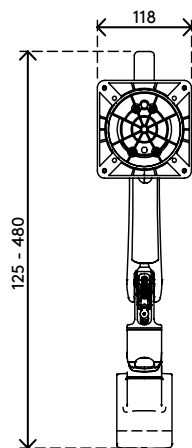

viewprime ^x

65.520

Viewprime plus monitorarm - rail 520

Maak bureauruimte vrij met deze monitorarm die wordt bevestigd op een slatrail/wand of toolbar gasgeveerde monitorarm. De twee extensies maken dit een ideale oplossing voor een diep bureauoppervlak omdat de diepte van de monitors onafhankelijk van elkaar kan worden aangepast. Kabels zijn keurig verborgen in de monitorarm voor een professionele uitstraling.

- Dynamische hoogteverstelling van 355 mm
- Onafhankelijke diepteverstelling van 569 mm
- Voorzien van railbevestiging
- Ondersteunt portret- en landschapsmodus ($\pm 90^\circ$ VESA-rotatie)
- Ingebouwde gasveer
- Spanningsindicator voor een snelle en nauwkeurige installatie
- Geïntegreerd kabelmanagement
- Inclusief quick-releasebevestiging
- Compatibel met VESA MIS-D 75 x 75/100 x 100 mm
- Monitor: neigen $+90^\circ/-50^\circ$, zwenken $\pm 90^\circ$, roteren $\pm 90^\circ$
- Arm: zwenken geblokkeerd op $+90^\circ/-90^\circ$ (kan worden uitgeschakeld)
- Draagvermogen van 1,5 - 9 kg per monitor

viewprime ^x

+90°/-50°

+90°/-90°

360°

75 x 75/100 x 100

1,5 - 9 kg

Viewprime plus monitorarm - rail 520

2023/08/30

65.520

 595 x 185 x 135 mm

 1 pcs

 wit

 3,1 kg

 805410655204