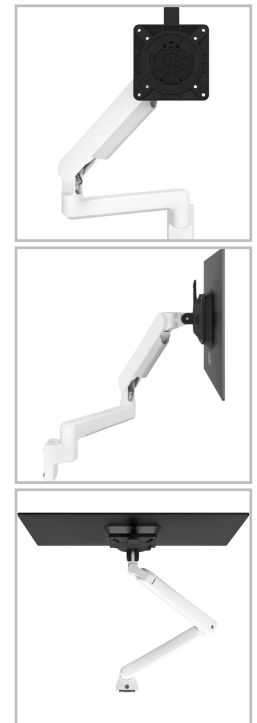

viewprime ^x

65.520

Viewprime plus monitorarm - rail 520

Maak bureauruimte vrij met deze monitorarm die wordt bevestigd op een slatrail/wand of toolbar gasgeveerde monitorarm. De twee extensies maken dit een ideale oplossing voor een diep bureauoppervlak omdat de diepte van de monitors onafhankelijk van elkaar kan worden aangepast. Kabels zijn keurig verborgen in de monitorarm voor een professionele uitstraling.

- Dynamische hoogteverstelling van 355 mm
- Onafhankelijke diepteverstelling van 569 mm
- Voorzien van railbevestiging
- Ondersteunt portret- en landschapsmodus ($\pm 90^\circ$ VESA-rotatie)
- Ingebouwde gasveer
- Spanningsindicator voor een snelle en nauwkeurige installatie
- Geïntegreerd kabelmanagement
- Inclusief quick-releasebevestiging
- Compatibel met VESA MIS-D 75 x 75/100 x 100 mm
- Monitor: neigen $+90^\circ/-50^\circ$, zwenken $\pm 90^\circ$, roteren $\pm 90^\circ$
- Arm: zwenken geblokkeerd op $+90^\circ/-90^\circ$ (kan worden uitgeschakeld)
- Draagvermogen van 1,5 - 9 kg per monitor

viewprime ^x

+90°/-50°

+90°/-90°

360°

75 x 75/100 x 100

1,5 - 9 kg

Viewprime plus monitorarm - rail 520

2023/08/30

65.520

 595 x 185 x 135 mm

 1 pcs

 wit

 3,1 kg

 805410655204