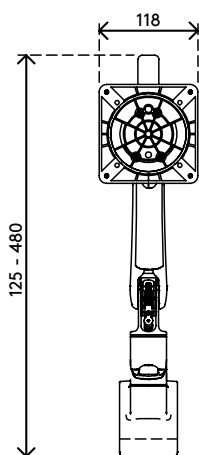

## Viewprime plus bras support écran - rail 523

Libérez de l'espace sur votre bureau grâce à ce bras pour moniteur qui se fixe à un rail à lattes/mur ou à un bras pour moniteur à suspension à gaz de la barre d'outils. Les deux extensions en font une solution idéale pour les surfaces de bureau profondes, car la profondeur des moniteurs peut être réglée indépendamment. Les câbles sont soigneusement dissimulés dans le bras pour un aspect professionnel.

- Plage de réglage de la hauteur dynamique de 355 mm
- Réglage indépendant sur 569 mm
- Fourni avec fixation rail
- Capacité de passer du mode portrait au mode paysage (rotation VESA de  $\pm 90^\circ$ )
- Roulement à gaz intégré
- Indicateur de réglage de la tension pour une installation rapide et précise
- Gestion de câbles intégrée
- Détachement rapide inclus
- Compatible VESA MIS-D 75 x 75/100 x 100 mm
- Écran : s'incline à  $+90^\circ/-50^\circ$ , pivote à  $\pm 90^\circ$ , tourne à  $\pm 90^\circ$
- Bras : verrouillage du bras pivotant à  $+90^\circ/-90^\circ$  (désactivable)
- Capacité de poids de 1,5 à 9 kg par moniteur

# viewprime <sup>x</sup>

+90°/-50°

+90°/-90°

360°

75 x 75/100 x 100

1,5 - 9 kg

Viewprime plus bras support écran - rail 523

2023/08/30

# 65.523

 595 x 185 x 135 mm

 1 pcs

 noir

 3,1 kg

 805410655235