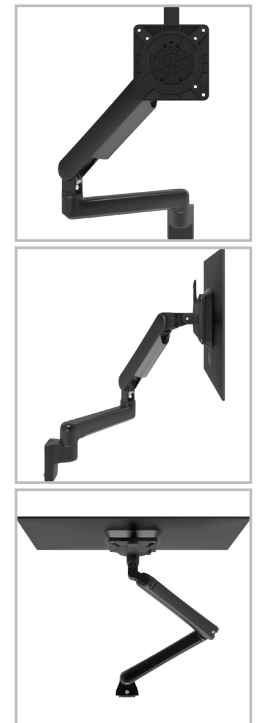

# viewprime <sup>x</sup>

65.523

## Viewprime plus bras support écran - rail 523

Libérez de l'espace sur votre bureau grâce à ce bras pour moniteur qui se fixe à un rail à lattes/mur ou à un bras pour moniteur à suspension à gaz de la barre d'outils. Les deux extensions en font une solution idéale pour les surfaces de bureau profondes, car la profondeur des moniteurs peut être réglée indépendamment. Les câbles sont soigneusement dissimulés dans le bras pour un aspect professionnel.

- Plage de réglage de la hauteur dynamique de 355 mm
- Réglage indépendant sur 569 mm
- Fourni avec fixation rail
- Capacité de passer du mode portrait au mode paysage (rotation VESA de  $\pm 90^\circ$ )
- Roulement à gaz intégré
- Indicateur de réglage de la tension pour une installation rapide et précise
- Gestion de câbles intégrée
- Détachement rapide inclus
- Compatible VESA MIS-D 75 x 75/100 x 100 mm
- Écran : s'incline à  $+90^\circ/-50^\circ$ , pivote à  $\pm 90^\circ$ , tourne à  $\pm 90^\circ$
- Bras : verrouillage du bras pivotant à  $+90^\circ/-90^\circ$  (désactivable)
- Capacité de poids de 1,5 à 9 kg par moniteur

# viewprime <sup>x</sup>

+90°/-50°

+90°/-90°

360°

75 x 75/100 x 100

1,5 - 9 kg

Viewprime plus bras support écran - rail 523

2023/08/30