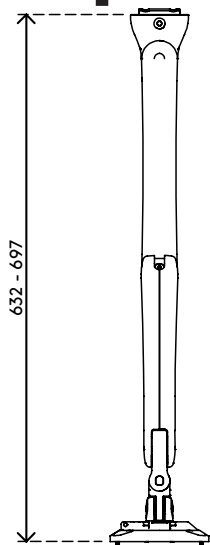

## Viewprime plus bras support écran - rail 523

Libérez de l'espace sur votre bureau grâce à ce bras pour moniteur qui se fixe à un rail à lattes/mur ou à un bras pour moniteur à suspension à gaz de la barre d'outils. Les deux extensions en font une solution idéale pour les surfaces de bureau profondes, car la profondeur des moniteurs peut être réglée indépendamment. Les câbles sont soigneusement dissimulés dans le bras pour un aspect professionnel.

- Plage de réglage de la hauteur dynamique de 355 mm
- Réglage indépendant sur 569 mm
- Fourni avec fixation rail
- Capacité de passer du mode portrait au mode paysage (rotation VESA de  $\pm 90^\circ$ )
- Roulement à gaz intégré
- Indicateur de réglage de la tension pour une installation rapide et précise
- Gestion de câbles intégrée
- Détachement rapide inclus
- Compatible VESA MIS-D 75 x 75/100 x 100 mm
- Écran : s'incline à  $+90^\circ/-50^\circ$ , pivote à  $\pm 90^\circ$ , tourne à  $\pm 90^\circ$
- Bras : verrouillage du bras pivotant à  $+90^\circ/-90^\circ$  (désactivable)
- Capacité de poids de 1,5 à 9 kg par moniteur

# viewprime <sup>x</sup>

+90°/-50°

+90°/-90°

360°

75 x 75/100 x 100

1,5 - 9 kg

Viewprime plus bras support écran - rail 523

2023/08/30

# 65.523

 595 x 185 x 135 mm

 1 pcs

 noir

 3,1 kg

 805410655235