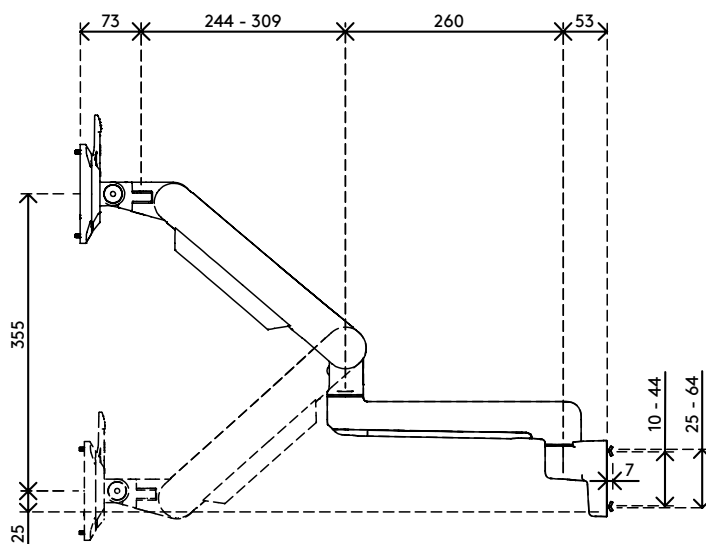

## Viewprime plus bras support écran - rail 523

Libérez de l'espace sur votre bureau grâce à ce bras pour moniteur qui se fixe à un rail à lattes/mur ou à un bras pour moniteur à suspension à gaz de la barre d'outils. Les deux extensions en font une solution idéale pour les surfaces de bureau profondes, car la profondeur des moniteurs peut être réglée indépendamment. Les câbles sont soigneusement dissimulés dans le bras pour un aspect professionnel.

- Plage de réglage de la hauteur dynamique de 355 mm
- Réglage indépendant sur 569 mm
- Fourni avec fixation rail
- Capacité de passer du mode portrait au mode paysage (rotation VESA de  $\pm 90^\circ$ )
- Roulement à gaz intégré
- Indicateur de réglage de la tension pour une installation rapide et précise
- Gestion de câbles intégrée
- Détachement rapide inclus
- Compatible VESA MIS-D 75 x 75/100 x 100 mm
- Écran : s'incline à  $+90^\circ/-50^\circ$ , pivote à  $\pm 90^\circ$ , tourne à  $\pm 90^\circ$
- Bras : verrouillage du bras pivotant à  $+90^\circ/-90^\circ$  (désactivable)
- Capacité de poids de 1,5 à 9 kg par moniteur

# viewprime <sup>x</sup>

+90°/-50°

+90°/-90°

360°

75 x 75/100 x 100

1,5 - 9 kg

Viewprime plus bras support écran - rail 523

2023/08/30

# 65.523

 595 x 185 x 135 mm

 1 pcs

 noir

 3,1 kg

 805410655235