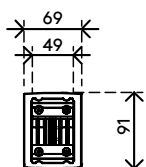

viewprime ^x