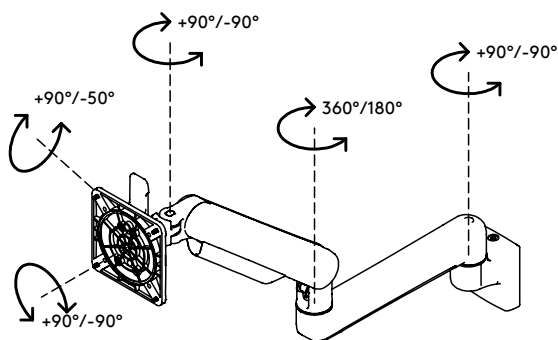

## Viewprime plus bras support écran - rail 523

Libérez de l'espace sur votre bureau grâce à ce bras pour moniteur qui se fixe à un rail à lattes/mur ou à un bras pour moniteur à suspension à gaz de la barre d'outils. Les deux extensions en font une solution idéale pour les surfaces de bureau profondes, car la profondeur des moniteurs peut être réglée indépendamment. Les câbles sont soigneusement dissimulés dans le bras pour un aspect professionnel.

- Plage de réglage de la hauteur dynamique de 355 mm
- Réglage indépendant sur 569 mm
- Fourni avec fixation rail
- Capacité de passer du mode portrait au mode paysage (rotation VESA de  $\pm 90^\circ$ )
- Roulement à gaz intégré
- Indicateur de réglage de la tension pour une installation rapide et précise
- Gestion de câbles intégrée
- Détachement rapide inclus
- Compatible VESA MIS-D 75 x 75/100 x 100 mm
- Écran : s'incline à  $+90^\circ/-50^\circ$ , pivote à  $\pm 90^\circ$ , tourne à  $\pm 90^\circ$
- Bras : verrouillage du bras pivotant à  $+90^\circ/-90^\circ$  (désactivable)
- Capacité de poids de 1,5 à 9 kg par moniteur

# viewprime <sup>x</sup>

+90°/-50°

+90°/-90°

360°

75 x 75/100 x 100

1,5 - 9 kg

Viewprime plus bras support écran - rail 523

2023/08/30

# 65.523

 595 x 185 x 135 mm

 1 pcs

 noir

 3,1 kg

 805410655235