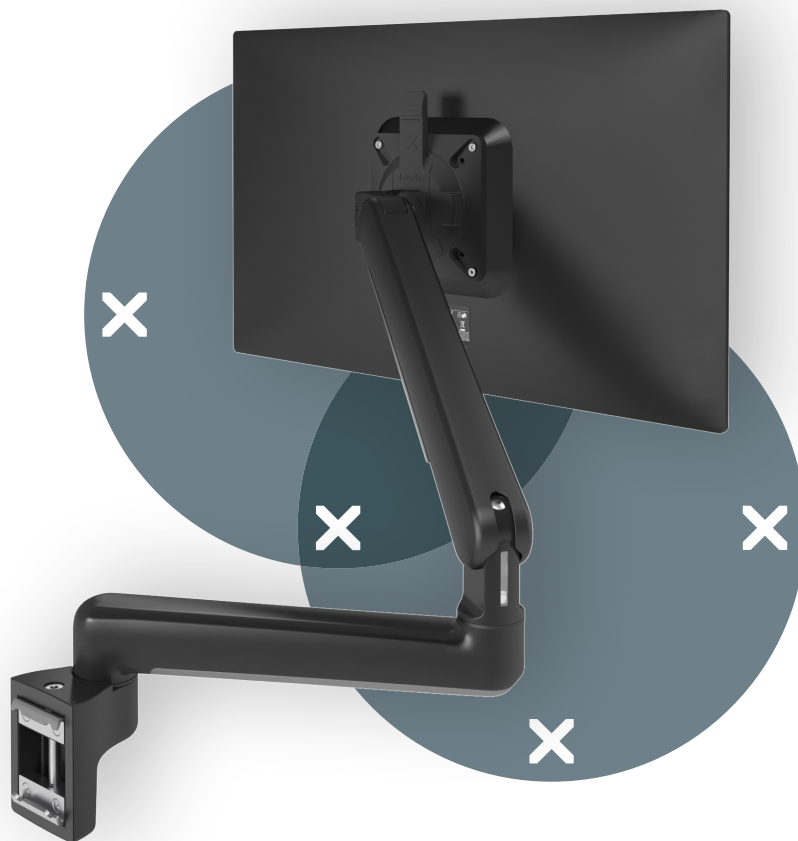

viewprime ^x

65.523

Viewprime plus bras support écran - rail 523

Libérez de l'espace sur votre bureau grâce à ce bras pour moniteur qui se fixe à un rail à lattes/mur ou à un bras pour moniteur à suspension à gaz de la barre d'outils. Les deux extensions en font une solution idéale pour les surfaces de bureau profondes, car la profondeur des moniteurs peut être réglée indépendamment. Les câbles sont soigneusement dissimulés dans le bras pour un aspect professionnel.

- Plage de réglage de la hauteur dynamique de 355 mm
- Réglage indépendant sur 569 mm
- Fourni avec fixation rail
- Capacité de passer du mode portrait au mode paysage (rotation VESA de $\pm 90^\circ$)
- Roulement à gaz intégré
- Indicateur de réglage de la tension pour une installation rapide et précise
- Gestion de câbles intégrée
- Détachement rapide inclus
- Compatible VESA MIS-D 75 x 75/100 x 100 mm
- Écran : s'incline à $+90^\circ/-50^\circ$, pivote à $\pm 90^\circ$, tourne à $\pm 90^\circ$
- Bras : verrouillage du bras pivotant à $+90^\circ/-90^\circ$ (désactivable)
- Capacité de poids de 1,5 à 9 kg par moniteur

dataflex^x

feeling at work