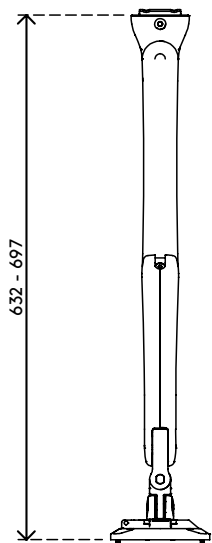

viewprime ^x

Certified ^{Garanzia}
B ¹⁵
Corporation ^{anni}

65.523

Viewprime plus braccio porta monitor - binario 523

Liberi spazio sulla scrivania con questo braccio per monitor che si aggancia a una guida a doghe/muro o a un braccio per monitor a gas della barra degli strumenti. Le due estensioni lo rendono una soluzione ideale per una superficie profonda della scrivania, in quanto la profondità dei monitor può essere regolata in modo indipendente. I cavi sono ordinatamente nascosti nel braccio per monitor, per un aspetto professionale.

- Gamma di regolazione dinamica dell'altezza di 355 mm
- Regolazione della profondità di 569 mm
- Dotato di fissaggio a binario
- Possibilità di orientamento verticale e orizzontale (rotazione VESA $\pm 90^\circ$)
- Molla a gas integrata
- Indicatore di regolazione della tensione per un'installazione veloce e precisa
- Gestione dei cavi integrata
- Sgancio rapido VESA di serie
- Compatibile con VESA MIS-D 75 x 75/100 x 100 mm
- Monitor: inclinazione $+90^\circ/-50^\circ$, orientabile $\pm 90^\circ$, rotazione $\pm 90^\circ$
- Braccio: blocco della rotazione del braccio impostato a $+90^\circ/-90^\circ$ (disattivabile)
- Capacità di peso 1,5 - 9 kg per monitor

dataflex

feeling at work

viewprime ^x

+90°/-50°

+90°/-90°

360°

75 x 75/100 x 100

1,5 - 9 kg

Viewprime plus braccio porta monitor - binario 523

2023/08/30

65.523

595 x 185 x 135 mm

1 pcs

nero

3,1 kg

805410655235