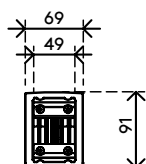

viewprime ^x

Certified ^{Garanzia}
B ¹⁵
Corporation ^{anni}

65.523

Viewprime plus braccio porta monitor - binario 523

Liberi spazio sulla scrivania con questo braccio per monitor che si aggancia a una guida a doghe/muro o a un braccio per monitor a gas della barra degli strumenti. Le due estensioni lo rendono una soluzione ideale per una superficie profonda della scrivania, in quanto la profondità dei monitor può essere regolata in modo indipendente. I cavi sono ordinatamente nascosti nel braccio per monitor, per un aspetto professionale.

- Gamma di regolazione dinamica dell'altezza di 355 mm
- Regolazione della profondità di 569 mm
- Dotato di fissaggio a binario
- Possibilità di orientamento verticale e orizzontale (rotazione VESA $\pm 90^\circ$)
- Molla a gas integrata
- Indicatore di regolazione della tensione per un'installazione veloce e precisa
- Gestione dei cavi integrata
- Sgancio rapido VESA di serie
- Compatibile con VESA MIS-D 75 x 75/100 x 100 mm
- Monitor: inclinazione $+90^\circ/-50^\circ$, orientabile $\pm 90^\circ$, rotazione $\pm 90^\circ$
- Braccio: blocco della rotazione del braccio impostato a $+90^\circ/-90^\circ$ (disattivabile)
- Capacità di peso 1,5 - 9 kg per monitor

dataflex

feeling at work

viewprime ^x

+90°/-50°

+90°/-90°

360°

75 x 75/100 x 100

1,5 - 9 kg

Viewprime plus braccio porta monitor - binario 523

2023/08/30

65.523

595 x 185 x 135 mm

1 pcs

nero

3,1 kg

805410655235