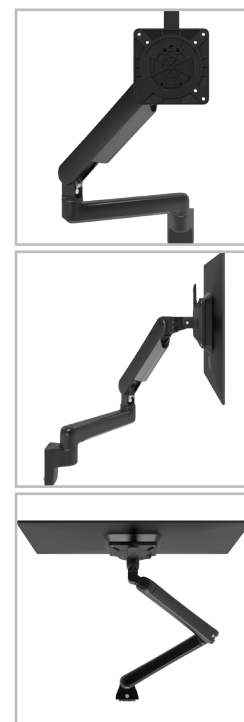

viewprime ^x

Certified ^{Garanzia}
B ¹⁵
Corporation ^{anni}

65.523

Viewprime plus braccio porta monitor - binario 523

Liberi spazio sulla scrivania con questo braccio per monitor che si aggancia a una guida a doghe/muro o a un braccio per monitor a gas della barra degli strumenti. Le due estensioni lo rendono una soluzione ideale per una superficie profonda della scrivania, in quanto la profondità dei monitor può essere regolata in modo indipendente. I cavi sono ordinatamente nascosti nel braccio per monitor, per un aspetto professionale.

- Gamma di regolazione dinamica dell'altezza di 355 mm
- Regolazione della profondità di 569 mm
- Dotato di fissaggio a binario
- Possibilità di orientamento verticale e orizzontale (rotazione VESA $\pm 90^\circ$)
- Molla a gas integrata
- Indicatore di regolazione della tensione per un'installazione veloce e precisa
- Gestione dei cavi integrata
- Sgancio rapido VESA di serie
- Compatibile con VESA MIS-D 75 x 75/100 x 100 mm
- Monitor: inclinazione $+90^\circ/-50^\circ$, orientabile $\pm 90^\circ$, rotazione $\pm 90^\circ$
- Braccio: blocco della rotazione del braccio impostato a $+90^\circ/-90^\circ$ (disattivabile)
- Capacità di peso 1,5 - 9 kg per monitor

dataflex

feeling at work

viewprime ^x

+90°/-50°

+90°/-90°

360°

75 x 75/100 x 100

1,5 - 9 kg

Viewprime plus braccio porta monitor - binario 523

2023/08/30

65.523

595 x 185 x 135 mm

1 pcs

nero

3,1 kg

805410655235