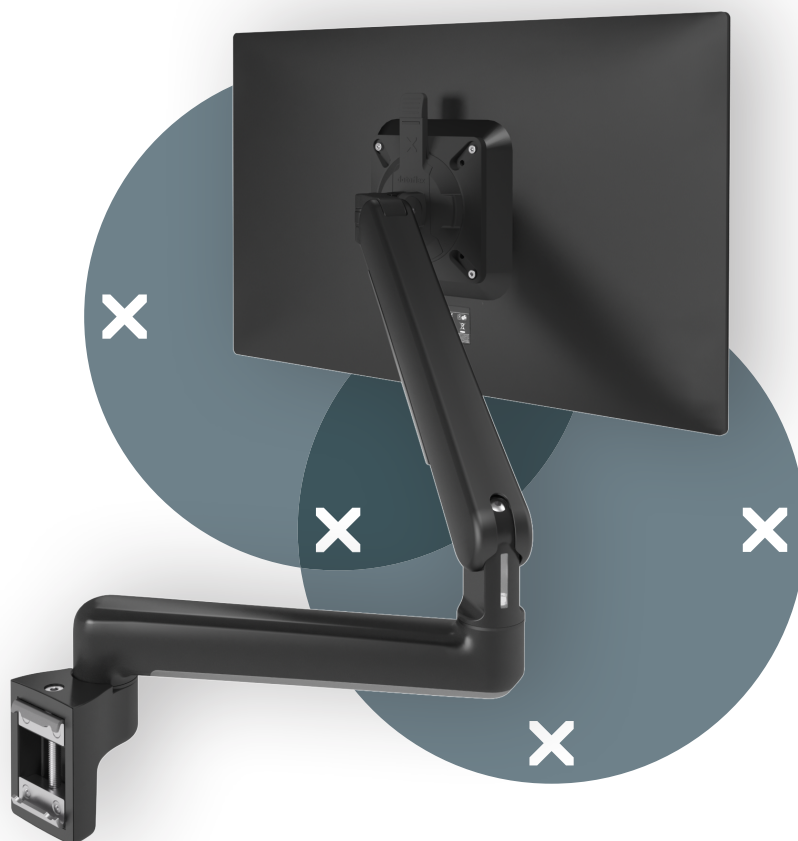

viewprime ^x

Certified ^{Garanzia}
B ¹⁵
Corporation ^{anni}

65.523

Viewprime plus braccio porta monitor - binario 523

Liberi spazio sulla scrivania con questo braccio per monitor che si aggancia a una guida a doghe/muro o a un braccio per monitor a gas della barra degli strumenti. Le due estensioni lo rendono una soluzione ideale per una superficie profonda della scrivania, in quanto la profondità dei monitor può essere regolata in modo indipendente. I cavi sono ordinatamente nascosti nel braccio per monitor, per un aspetto professionale.

- Gamma di regolazione dinamica dell'altezza di 355 mm
- Regolazione della profondità di 569 mm
- Dotato di fissaggio a binario
- Possibilità di orientamento verticale e orizzontale (rotazione VESA $\pm 90^\circ$)
- Molla a gas integrata
- Indicatore di regolazione della tensione per un'installazione veloce e precisa
- Gestione dei cavi integrata
- Sgancio rapido VESA di serie
- Compatibile con VESA MIS-D 75 x 75/100 x 100 mm
- Monitor: inclinazione $+90^\circ/-50^\circ$, orientabile $\pm 90^\circ$, rotazione $\pm 90^\circ$
- Braccio: blocco della rotazione del braccio impostato a $+90^\circ/-90^\circ$ (disattivabile)
- Capacità di peso 1,5 - 9 kg per monitor

dataflex

feeling at work

viewprime ^x

+90°/-50°

+90°/-90°

360°

75 x 75/100 x 100

1,5 - 9 kg

Viewprime plus braccio porta monitor - binario 523

2023/08/30

65.523

595 x 185 x 135 mm

1 pcs

nero

3,1 kg

805410655235