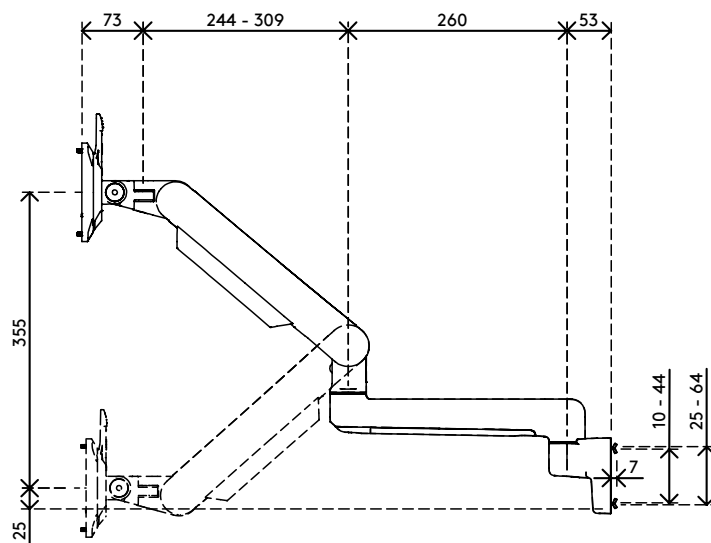

viewprime ^x

Certified ^{Garanzia}
B ¹⁵
Corporation ^{anni}

65.523

Viewprime plus braccio porta monitor - binario 523

Liberi spazio sulla scrivania con questo braccio per monitor che si aggancia a una guida a doghe/muro o a un braccio per monitor a gas della barra degli strumenti. Le due estensioni lo rendono una soluzione ideale per una superficie profonda della scrivania, in quanto la profondità dei monitor può essere regolata in modo indipendente. I cavi sono ordinatamente nascosti nel braccio per monitor, per un aspetto professionale.

- Gamma di regolazione dinamica dell'altezza di 355 mm
- Regolazione della profondità di 569 mm
- Dotato di fissaggio a binario
- Possibilità di orientamento verticale e orizzontale (rotazione VESA $\pm 90^\circ$)
- Molla a gas integrata
- Indicatore di regolazione della tensione per un'installazione veloce e precisa
- Gestione dei cavi integrata
- Sgancio rapido VESA di serie
- Compatibile con VESA MIS-D 75 x 75/100 x 100 mm
- Monitor: inclinazione $+90^\circ/-50^\circ$, orientabile $\pm 90^\circ$, rotazione $\pm 90^\circ$
- Braccio: blocco della rotazione del braccio impostato a $+90^\circ/-90^\circ$ (disattivabile)
- Capacità di peso 1,5 - 9 kg per monitor

dataflex

feeling at work

viewprime ^x

+90°/-50°

+90°/-90°

360°

75 x 75/100 x 100

1,5 - 9 kg

Viewprime plus braccio porta monitor - binario 523

2023/08/30

65.523

595 x 185 x 135 mm

1 pcs

nero

3,1 kg

805410655235