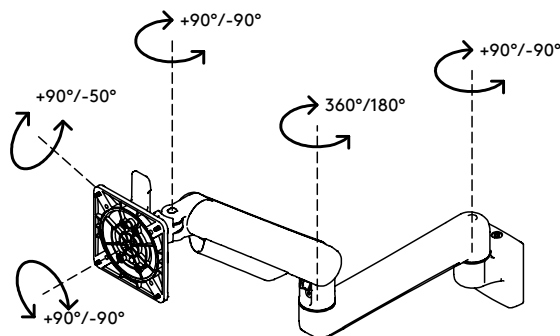

viewprime ^x

Certified ^{Garanzia}
B ¹⁵
Corporation ^{anni}

65.523

Viewprime plus braccio porta monitor - binario 523

Liberi spazio sulla scrivania con questo braccio per monitor che si aggancia a una guida a doghe/muro o a un braccio per monitor a gas della barra degli strumenti. Le due estensioni lo rendono una soluzione ideale per una superficie profonda della scrivania, in quanto la profondità dei monitor può essere regolata in modo indipendente. I cavi sono ordinatamente nascosti nel braccio per monitor, per un aspetto professionale.

- Gamma di regolazione dinamica dell'altezza di 355 mm
- Regolazione della profondità di 569 mm
- Dotato di fissaggio a binario
- Possibilità di orientamento verticale e orizzontale (rotazione VESA $\pm 90^\circ$)
- Molla a gas integrata
- Indicatore di regolazione della tensione per un'installazione veloce e precisa
- Gestione dei cavi integrata
- Sgancio rapido VESA di serie
- Compatibile con VESA MIS-D 75 x 75/100 x 100 mm
- Monitor: inclinazione $+90^\circ/-50^\circ$, orientabile $\pm 90^\circ$, rotazione $\pm 90^\circ$
- Braccio: blocco della rotazione del braccio impostato a $+90^\circ/-90^\circ$ (disattivabile)
- Capacità di peso 1,5 - 9 kg per monitor

dataflex

feeling at work

viewprime ^x

+90°/-50°

+90°/-90°

360°

75 x 75/100 x 100

1,5 - 9 kg

Viewprime plus braccio porta monitor - binario 523

2023/08/30

65.523

595 x 185 x 135 mm

1 pcs

nero

3,1 kg

805410655235