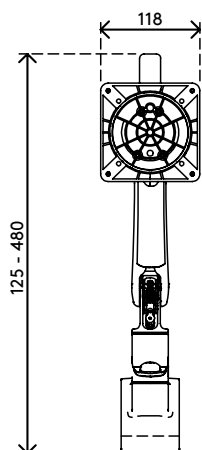

viewprime ^x

Certified ^{Garanzia}
B ¹⁵
Corporation ^{anni}

65.523

Viewprime plus braccio porta monitor - binario 523

Liberi spazio sulla scrivania con questo braccio per monitor che si aggancia a una guida a doghe/muro o a un braccio per monitor a gas della barra degli strumenti. Le due estensioni lo rendono una soluzione ideale per una superficie profonda della scrivania, in quanto la profondità dei monitor può essere regolata in modo indipendente. I cavi sono ordinatamente nascosti nel braccio per monitor, per un aspetto professionale.

- Gamma di regolazione dinamica dell'altezza di 355 mm
- Regolazione della profondità di 569 mm
- Dotato di fissaggio a binario
- Possibilità di orientamento verticale e orizzontale (rotazione VESA $\pm 90^\circ$)
- Molla a gas integrata
- Indicatore di regolazione della tensione per un'installazione veloce e precisa
- Gestione dei cavi integrata
- Sgancio rapido VESA di serie
- Compatibile con VESA MIS-D 75 x 75/100 x 100 mm
- Monitor: inclinazione $+90^\circ/-50^\circ$, orientabile $\pm 90^\circ$, rotazione $\pm 90^\circ$
- Braccio: blocco della rotazione del braccio impostato a $+90^\circ/-90^\circ$ (disattivabile)
- Capacità di peso 1,5 - 9 kg per monitor

dataflex

feeling at work

viewprime ^x

+90°/-50°

+90°/-90°

360°

75 x 75/100 x 100

1,5 - 9 kg

Viewprime plus braccio porta monitor - binario 523

2023/08/30

65.523

595 x 185 x 135 mm

1 pcs

nero

3,1 kg

805410655235