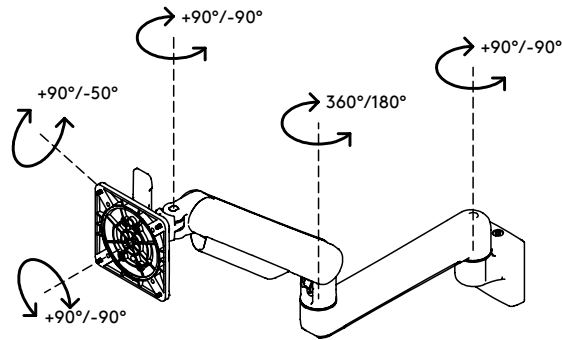

viewprime ^x

65.523

Viewprime plus monitorarm - rail 523

Maak bureauruimte vrij met deze monitorarm die wordt bevestigd op een slatrail/wand of toolbar gasgeveerde monitorarm. De twee extensies maken dit een ideale oplossing voor een diep bureauoppervlak omdat de diepte van de monitors onafhankelijk van elkaar kan worden aangepast. Kabels zijn keurig verborgen in de monitorarm voor een professionele uitstraling.

- Dynamische hoogteverstelling van 355 mm
- Onafhankelijke diepteverstelling van 569 mm
- Voorzien van railbevestiging
- Ondersteunt portret- en landschapsmodus ($\pm 90^\circ$ VESA-rotatie)
- Ingebouwde gasveer
- Spanningsindicator voor een snelle en nauwkeurige installatie
- Geïntegreerd kabelmanagement
- Inclusief quick-releasebevestiging
- Compatibel met VESA MIS-D 75 x 75/100 x 100 mm
- Monitor: neigen $+90^\circ/-50^\circ$, zwenken $\pm 90^\circ$, roteren $\pm 90^\circ$
- Arm: zwenken geblokkeerd op $+90^\circ/-90^\circ$ (kan worden uitgeschakeld)
- Draagvermogen van 1,5 - 9 kg per monitor

viewprime ^X

+90°/-50°

+90°/-90°

360°

75 x 75/100 x 100

1,5 - 9 kg

Viewprime plus monitorarm - rail 523

2023/08/30

65.523

595 x 185 x 135 mm

1 pcs

zwart

3,1 kg

805410655235