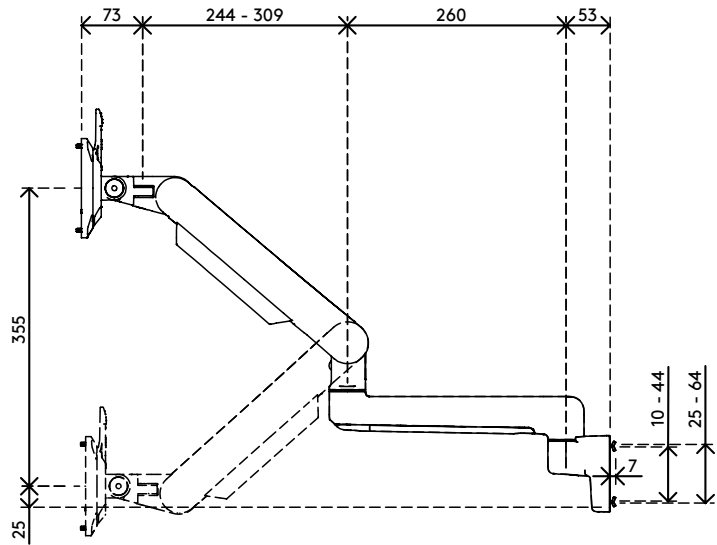

viewprime ^x

65.523

Viewprime plus monitorarm - rail 523

Maak bureauruimte vrij met deze monitorarm die wordt bevestigd op een slatrail/wand of toolbar gasgeveerde monitorarm. De twee extensies maken dit een ideale oplossing voor een diep bureauoppervlak omdat de diepte van de monitors onafhankelijk van elkaar kan worden aangepast. Kabels zijn keurig verborgen in de monitorarm voor een professionele uitstraling.

- Dynamische hoogteverstelling van 355 mm
- Onafhankelijke diepteverstelling van 569 mm
- Voorzien van railbevestiging
- Ondersteunt portret- en landschapsmodus ($\pm 90^\circ$ VESA-rotatie)
- Ingebouwde gasveer
- Spanningsindicator voor een snelle en nauwkeurige installatie
- Geïntegreerd kabelmanagement
- Inclusief quick-releasebevestiging
- Compatibel met VESA MIS-D 75 x 75/100 x 100 mm
- Monitor: neigen $+90^\circ/-50^\circ$, zwenken $\pm 90^\circ$, roteren $\pm 90^\circ$
- Arm: zwenken geblokkeerd op $+90^\circ/-90^\circ$ (kan worden uitgeschakeld)
- Draagvermogen van 1,5 - 9 kg per monitor

viewprime ^X

+90°/-50°

+90°/-90°

360°

75 x 75/100 x 100

1,5 - 9 kg

Viewprime plus monitorarm - rail 523

2023/08/30

65.523

595 x 185 x 135 mm

1 pcs

zwart

3,1 kg

805410655235