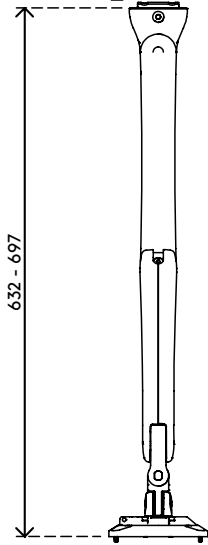

viewprime ^x

65.523

Viewprime plus monitorarm - rail 523

Maak bureauruimte vrij met deze monitorarm die wordt bevestigd op een slatrail/wand of toolbar gasgeveerde monitorarm. De twee extensies maken dit een ideale oplossing voor een diep bureauoppervlak omdat de diepte van de monitors onafhankelijk van elkaar kan worden aangepast. Kabels zijn keurig verborgen in de monitorarm voor een professionele uitstraling.

- Dynamische hoogteverstelling van 355 mm
- Onafhankelijke diepteverstelling van 569 mm
- Voorzien van railbevestiging
- Ondersteunt portret- en landschapsmodus ($\pm 90^\circ$ VESA-rotatie)
- Ingebouwde gasveer
- Spanningsindicator voor een snelle en nauwkeurige installatie
- Geïntegreerd kabelmanagement
- Inclusief quick-releasebevestiging
- Compatibel met VESA MIS-D 75 x 75/100 x 100 mm
- Monitor: neigen $+90^\circ/-50^\circ$, zwenken $\pm 90^\circ$, roteren $\pm 90^\circ$
- Arm: zwenken geblokkeerd op $+90^\circ/-90^\circ$ (kan worden uitgeschakeld)
- Draagvermogen van 1,5 - 9 kg per monitor

viewprime ^X

+90°/-50°

+90°/-90°

360°

75 x 75/100 x 100

1,5 - 9 kg

Viewprime plus monitorarm - rail 523

2023/08/30

65.523

595 x 185 x 135 mm

1 pcs

zwart

3,1 kg

805410655235