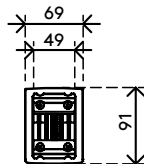

- Dynamische hoogteverstelling van 355 mm
- Onafhankelijke diepteverstelling van 569 mm
- Voorzien van railbevestiging
- Ondersteunt portret- en landschapsmodus ($\pm 90^\circ$ VESA-rotatie)
- Ingebouwde gasveer
- Spanningsindicator voor een snelle en nauwkeurige installatie
- Geïntegreerd kabelmanagement
- Inclusief quick-releasebevestiging
- Compatibel met VESA MIS-D 75 x 75/100 x 100 mm
- Monitor: neigen $+90^\circ/-50^\circ$, zwenken $\pm 90^\circ$, roteren $\pm 90^\circ$
- Arm: zwenken geblokkeerd op $+90^\circ/-90^\circ$ (kan worden uitgeschakeld)
- Draagvermogen van 1,5 - 9 kg per monitor

viewprime ^X

+90°/-50°

+90°/-90°

360°

75 x 75/100 x 100

1,5 - 9 kg

Viewprime plus monitorarm - rail 523

2023/08/30

65.523

595 x 185 x 135 mm

1 pcs

zwart

3,1 kg

805410655235