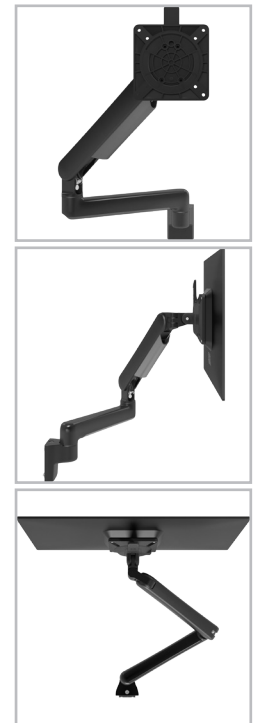

viewprime ^x

65.523

Viewprime plus monitorarm - rail 523

Maak bureauruimte vrij met deze monitorarm die wordt bevestigd op een slatrail/wand of toolbar gasgeveerde monitorarm. De twee extensies maken dit een ideale oplossing voor een diep bureauoppervlak omdat de diepte van de monitors onafhankelijk van elkaar kan worden aangepast. Kabels zijn keurig verborgen in de monitorarm voor een professionele uitstraling.

- Dynamische hoogteverstelling van 355 mm
- Onafhankelijke diepteverstelling van 569 mm
- Voorzien van railbevestiging
- Ondersteunt portret- en landschapsmodus ($\pm 90^\circ$ VESA-rotatie)
- Ingebouwde gasveer
- Spanningsindicator voor een snelle en nauwkeurige installatie
- Geïntegreerd kabelmanagement
- Inclusief quick-releasebevestiging
- Compatibel met VESA MIS-D 75 x 75/100 x 100 mm
- Monitor: neigen $+90^\circ/-50^\circ$, zwenken $\pm 90^\circ$, roteren $\pm 90^\circ$
- Arm: zwenken geblokkeerd op $+90^\circ/-90^\circ$ (kan worden uitgeschakeld)
- Draagvermogen van 1,5 - 9 kg per monitor

viewprime ^X

+90°/-50°

+90°/-90°

360°

75 x 75/100 x 100

1,5 - 9 kg

Viewprime plus monitorarm - rail 523

2023/08/30

65.523

595 x 185 x 135 mm

1 pcs

zwart

3,1 kg

805410655235