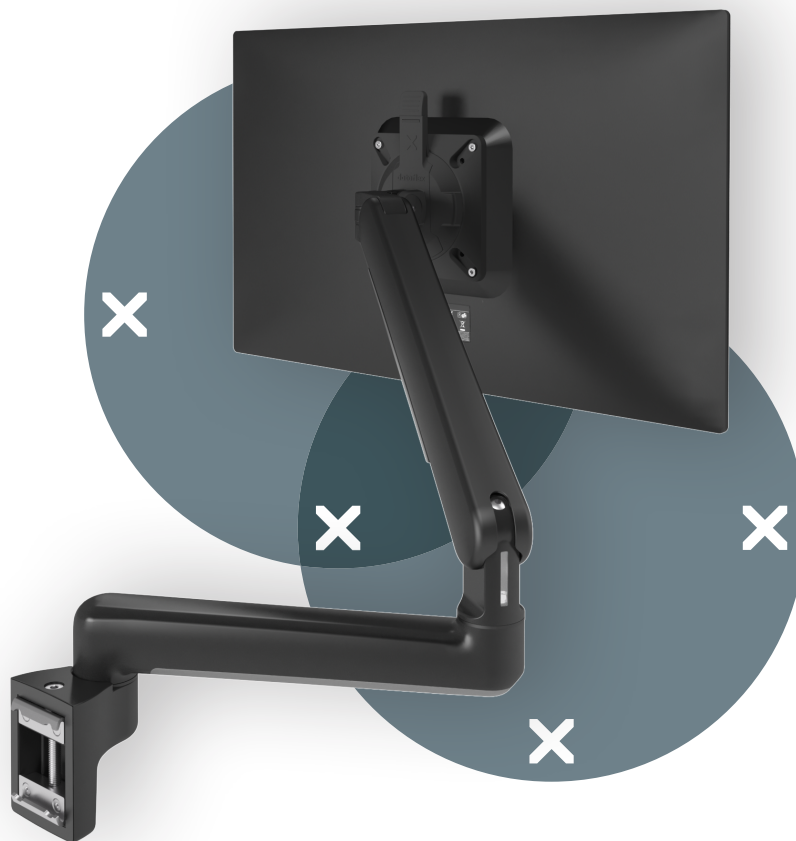

viewprime ^x

65.523

Viewprime plus monitorarm - rail 523

Maak bureauruimte vrij met deze monitorarm die wordt bevestigd op een slatrail/wand of toolbar gasgeveerde monitorarm. De twee extensies maken dit een ideale oplossing voor een diep bureauoppervlak omdat de diepte van de monitors onafhankelijk van elkaar kan worden aangepast. Kabels zijn keurig verborgen in de monitorarm voor een professionele uitstraling.

- Dynamische hoogteverstelling van 355 mm
- Onafhankelijke diepteverstelling van 569 mm
- Voorzien van railbevestiging
- Ondersteunt portret- en landschapsmodus ($\pm 90^\circ$ VESA-rotatie)
- Ingebouwde gasveer
- Spanningsindicator voor een snelle en nauwkeurige installatie
- Geïntegreerd kabelmanagement
- Inclusief quick-releasebevestiging
- Compatibel met VESA MIS-D 75 x 75/100 x 100 mm
- Monitor: neigen $+90^\circ/-50^\circ$, zwenken $\pm 90^\circ$, roteren $\pm 90^\circ$
- Arm: zwenken geblokkeerd op $+90^\circ/-90^\circ$ (kan worden uitgeschakeld)
- Draagvermogen van 1,5 - 9 kg per monitor

viewprime ^X

+90°/-50°

+90°/-90°

360°

75 x 75/100 x 100

1,5 - 9 kg

Viewprime plus monitorarm - rail 523

2023/08/30

65.523

595 x 185 x 135 mm

1 pcs

zwart

3,1 kg

805410655235