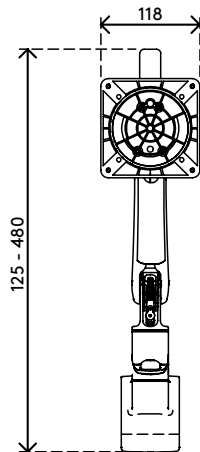

viewprime ^x

65.523

Viewprime plus monitorarm - rail 523

Maak bureauruimte vrij met deze monitorarm die wordt bevestigd op een slatrail/wand of toolbar gasgeveerde monitorarm. De twee extensies maken dit een ideale oplossing voor een diep bureauoppervlak omdat de diepte van de monitors onafhankelijk van elkaar kan worden aangepast. Kabels zijn keurig verborgen in de monitorarm voor een professionele uitstraling.

- Dynamische hoogteverstelling van 355 mm
- Onafhankelijke diepteverstelling van 569 mm
- Voorzien van railbevestiging
- Ondersteunt portret- en landschapsmodus ($\pm 90^\circ$ VESA-rotatie)
- Ingebouwde gasveer
- Spanningsindicator voor een snelle en nauwkeurige installatie
- Geïntegreerd kabelmanagement
- Inclusief quick-releasebevestiging
- Compatibel met VESA MIS-D 75 x 75/100 x 100 mm
- Monitor: neigen $+90^\circ/-50^\circ$, zwenken $\pm 90^\circ$, roteren $\pm 90^\circ$
- Arm: zwenken geblokkeerd op $+90^\circ/-90^\circ$ (kan worden uitgeschakeld)
- Draagvermogen van 1,5 - 9 kg per monitor

viewprime ^X

+90°/-50°

+90°/-90°

360°

75 x 75/100 x 100

1,5 - 9 kg

Viewprime plus monitorarm - rail 523

2023/08/30

65.523

595 x 185 x 135 mm

1 pcs

zwart

3,1 kg

805410655235