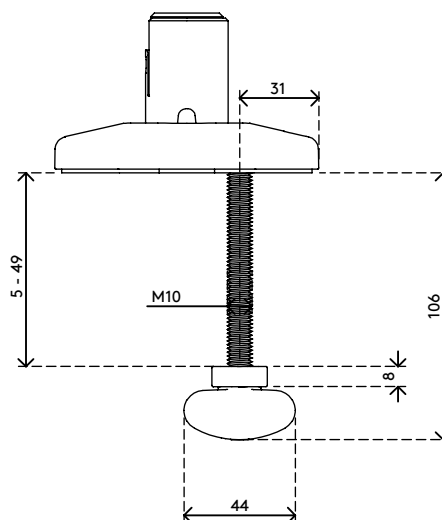

## Viewprime vissage à travers du bureau - fixation 810

La fixation par vissage au travers du bureau est le moyen le plus résistant de monter le bras support écran Viewprime plus simple (65.110) sur votre bureau. Elle peut également être montée sur la plupart des emplacements de passe-câble pour la gestion des câbles d'un bureau.

- Pour une épaisseur de bureau de 5 à 49 mm
- Diamètre du boulon : M10
- Trou de boulon requis ( $\varnothing$  min. 10 mm -  $\varnothing$  max. 80 mm)

- Option de montage pour bras support écran Viewprime plus simple 65.110

# 65.810

 160 x 140 x 60 mm

 1 pcs

 blanc

 1,284 kg

 805410658106