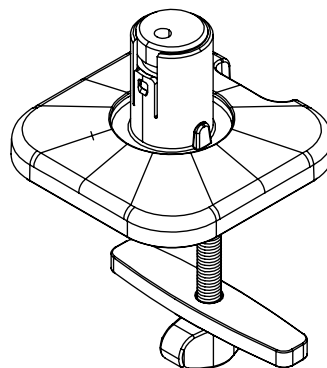

## Viewprime vissage à travers du bureau - fixation 810

La fixation par vissage au travers du bureau est le moyen le plus résistant de monter le bras support écran Viewprime plus simple (65.110) sur votre bureau. Elle peut également être montée sur la plupart des emplacements de passe-câble pour la gestion des câbles d'un bureau.

- Pour une épaisseur de bureau de 5 à 49 mm
- Diamètre du boulon : M10
- Trou de boulon requis ( $\varnothing$  min. 10 mm -  $\varnothing$  max. 80 mm)

- Option de montage pour bras support écran Viewprime plus simple 65.110

# 65.810

 160 x 140 x 60 mm

 1 pcs

 blanc

 1,284 kg

 805410658106