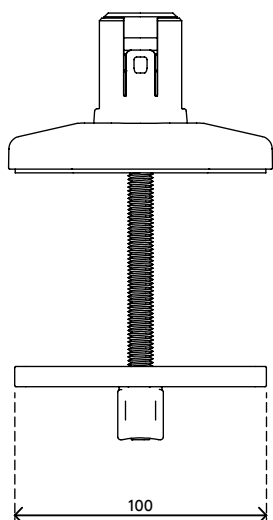

## Viewprime vissage à travers du bureau - fixation 810

La fixation par vissage au travers du bureau est le moyen le plus résistant de monter le bras support écran Viewprime plus simple (65.110) sur votre bureau. Elle peut également être montée sur la plupart des emplacements de passe-câble pour la gestion des câbles d'un bureau.

- Pour une épaisseur de bureau de 5 à 49 mm
- Diamètre du boulon : M10
- Trou de boulon requis ( $\varnothing$  min. 10 mm -  $\varnothing$  max. 80 mm)

- Option de montage pour bras support écran Viewprime plus simple 65.110

# 65.810

 160 x 140 x 60 mm

 1 pcs

 blanc

 1,284 kg

 805410658106