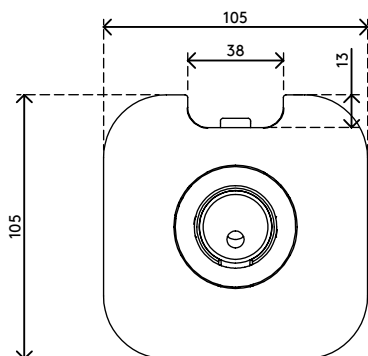

## Viewprime vissage à travers du bureau - fixation 810

La fixation par vissage au travers du bureau est le moyen le plus résistant de monter le bras support écran Viewprime plus simple (65.110) sur votre bureau. Elle peut également être montée sur la plupart des emplacements de passe-câble pour la gestion des câbles d'un bureau.

- Pour une épaisseur de bureau de 5 à 49 mm
- Diamètre du boulon : M10
- Trou de boulon requis ( $\varnothing$  min. 10 mm -  $\varnothing$  max. 80 mm)

- Option de montage pour bras support écran Viewprime plus simple 65.110

# 65.810

 160 x 140 x 60 mm

 1 pcs

 blanc

 1,284 kg

 805410658106