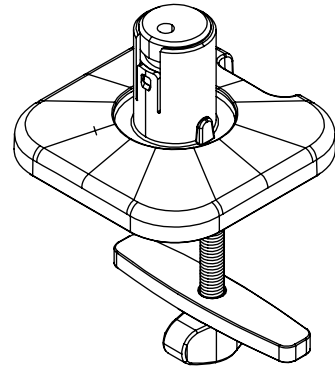

viewprime^x

Garanzia

65.810

Viewprime foro passante scrivania - fissaggio 810

Il fissaggio a scrivania con foro passante è il sistema più solido per montare il braccio porta monitor Viewprime plus singolo (65.110) sulla scrivania. Può essere montato anche sulla maggior parte dei fori con occhiello nella gestione dei cavi di una scrivania.

- Adatto a scrivanie di spessore compreso tra 5 e 49 mm
- Diametro del bullone: M10
- Serve un foro (min. Ø10 mm - max. Ø80 mm)
- Fissaggio facoltativo per il braccio porta monitor singolo Viewprime plus 65.110

viewprime ^x

Viewprime foro passante scrivania - fissaggio 810

2021/03/25

65.810

 160 x 140 x 60 mm

 1 pcs

 bianco

 1,284 kg