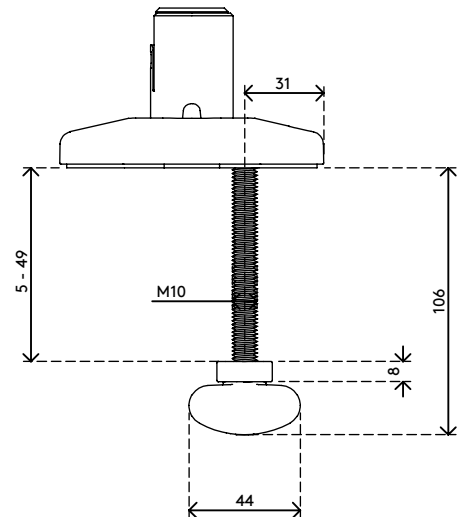

viewprime^x

Garanzia

65.810

Viewprime foro passante scrivania - fissaggio 810

Il fissaggio a scrivania con foro passante è il sistema più solido per montare il braccio porta monitor Viewprime plus singolo (65.110) sulla scrivania. Può essere montato anche sulla maggior parte dei fori con occhiello nella gestione dei cavi di una scrivania.

- Adatto a scrivanie di spessore compreso tra 5 e 49 mm
- Diametro del bullone: M10
- Serve un foro (min. Ø10 mm - max. Ø80 mm)
- Fissaggio facoltativo per il braccio porta monitor singolo Viewprime plus 65.110

viewprime ^x

Viewprime foro passante scrivania - fissaggio 810

2021/03/25

65.810

 160 x 140 x 60 mm

 1 pcs

 bianco

 1,284 kg