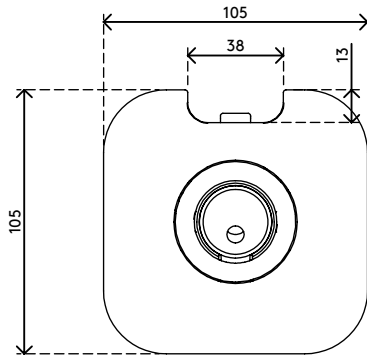

viewprime^x

Garanzia

65.810

Viewprime foro passante scrivania - fissaggio 810

Il fissaggio a scrivania con foro passante è il sistema più solido per montare il braccio porta monitor Viewprime plus singolo (65.110) sulla scrivania. Può essere montato anche sulla maggior parte dei fori con occhiello nella gestione dei cavi di una scrivania.

- Adatto a scrivanie di spessore compreso tra 5 e 49 mm
- Diametro del bullone: M10
- Serve un foro (min. Ø10 mm - max. Ø80 mm)
- Fissaggio facoltativo per il braccio porta monitor singolo Viewprime plus 65.110

viewprime ^x

Viewprime foro passante scrivania - fissaggio 810

2021/03/25

65.810

 160 x 140 x 60 mm

 1 pcs

 bianco

 1,284 kg