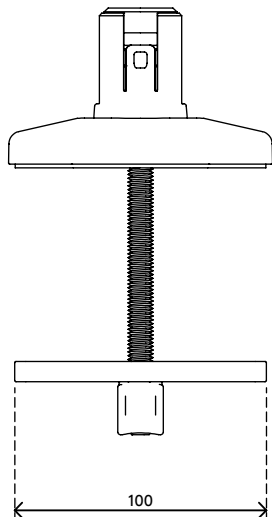

viewprime^x

Garanzia

65.810

Viewprime foro passante scrivania - fissaggio 810

Il fissaggio a scrivania con foro passante è il sistema più solido per montare il braccio porta monitor Viewprime plus singolo (65.110) sulla scrivania. Può essere montato anche sulla maggior parte dei fori con occhiello nella gestione dei cavi di una scrivania.

- Adatto a scrivanie di spessore compreso tra 5 e 49 mm
- Diametro del bullone: M10
- Serve un foro (min. Ø10 mm - max. Ø80 mm)
- Fissaggio facoltativo per il braccio porta monitor singolo Viewprime plus 65.110

viewprime ^x

Viewprime foro passante scrivania - fissaggio 810

2021/03/25

65.810

 160 x 140 x 60 mm

 1 pcs

 bianco

 1,284 kg