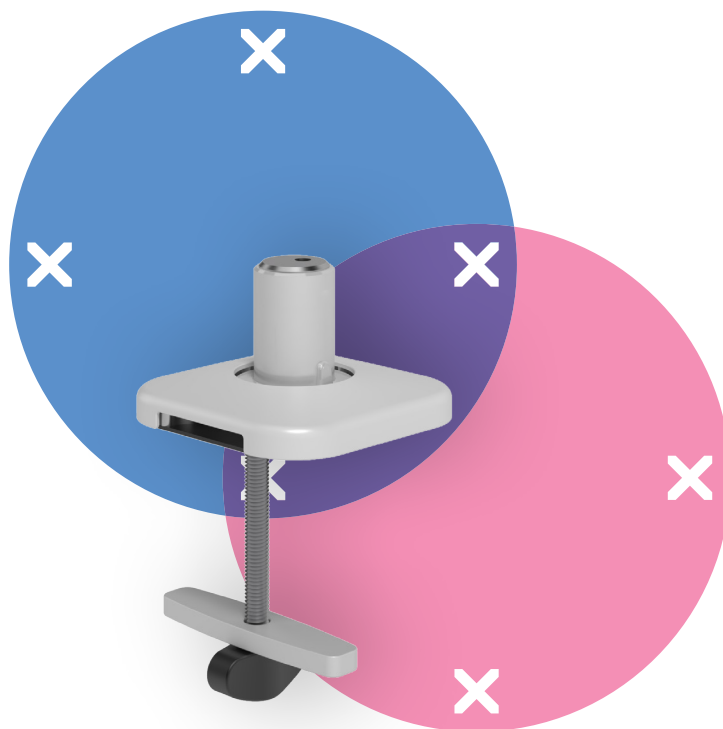

viewprime^x

Garanzia

65.810

Viewprime foro passante scrivania - fissaggio 810

Il fissaggio a scrivania con foro passante è il sistema più solido per montare il braccio porta monitor Viewprime plus singolo (65.110) sulla scrivania. Può essere montato anche sulla maggior parte dei fori con occhiello nella gestione dei cavi di una scrivania.

- Adatto a scrivanie di spessore compreso tra 5 e 49 mm
- Diametro del bullone: M10
- Serve un foro (min. Ø10 mm - max. Ø80 mm)
- Fissaggio facoltativo per il braccio porta monitor singolo Viewprime plus 65.110

viewprime ^x

Viewprime foro passante scrivania - fissaggio 810

2021/03/25

65.810

 160 x 140 x 60 mm

 1 pcs

 bianco

 1,284 kg