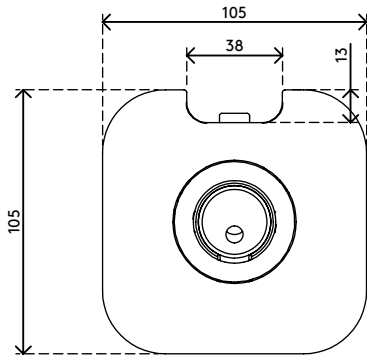

viewprime^x

Garantie

65.810

Viewprime bureaudoorvoer - bevestiging 810

De bureaudoorvoerbevestiging is de stevigste manier om de enkele Viewprime plus monitorarm (65.110) aan uw bureau te bevestigen. Bij de meeste bureaus is ook een montage op de kabeluitsparingen mogelijk.

- Geschikt voor bureaubladen met een dikte van 5 tot 49 mm
- Diameter van de bout: M10

- Geschikt voor gaten met een diameter van min. Ø10 mm - max. Ø 80 mm
- Bevestigingsmogelijkheid voor de enkele Viewprime plus monitorarm 65.110

viewprime ^x

Viewprime bureaudoorvoer - bevestiging 810

2021/03/25

65.810

 160 x 140 x 60 mm

 1 pcs

 wit

 1,284 kg