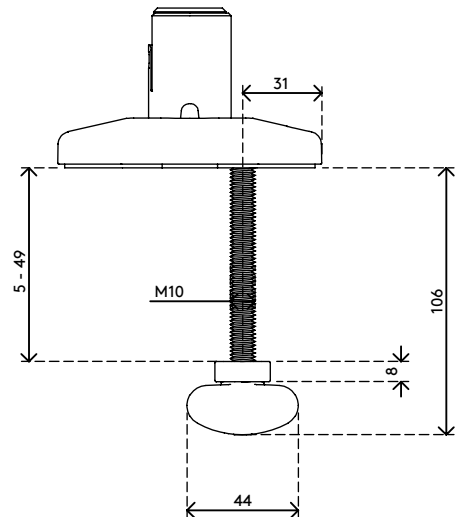

viewprime^x

Garantie

65.810

Viewprime bureaudoorvoer - bevestiging 810

De bureaudoorvoerbevestiging is de stevigste manier om de enkele Viewprime plus monitorarm (65.110) aan uw bureau te bevestigen. Bij de meeste bureaus is ook een montage op de kabeluitsparingen mogelijk.

- Geschikt voor bureaubladen met een dikte van 5 tot 49 mm
- Diameter van de bout: M10

- Geschikt voor gaten met een diameter van min. Ø10 mm - max. Ø 80 mm
- Bevestigingsmogelijkheid voor de enkele Viewprime plus monitorarm 65.110

viewprime ^x

Viewprime bureaudoorvoer - bevestiging 810

2021/03/25

65.810

 160 x 140 x 60 mm

 1 pcs

 wit

 1,284 kg