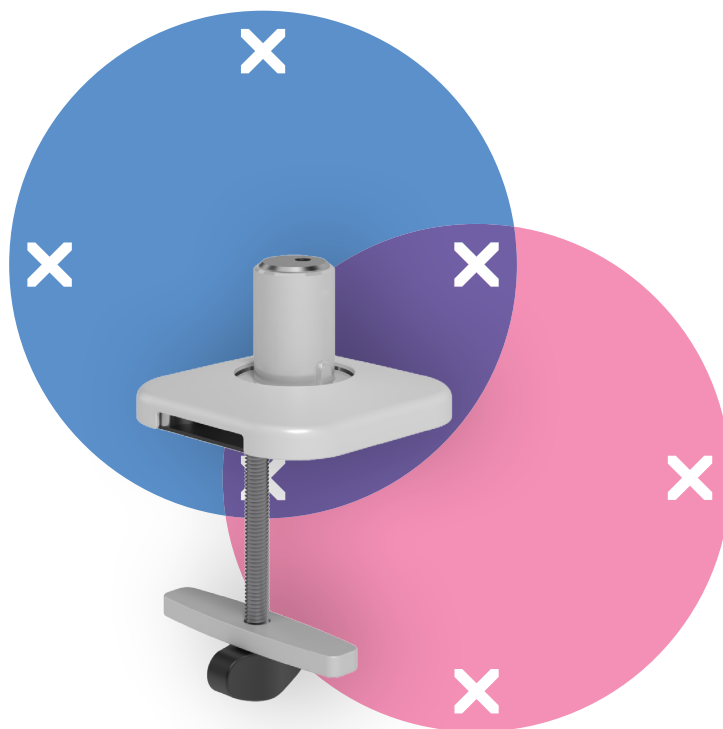

viewprime^x

Garantie

65.810

Viewprime bureaudoorvoer - bevestiging 810

De bureaudoorvoerbevestiging is de stevigste manier om de enkele Viewprime plus monitorarm (65.110) aan uw bureau te bevestigen. Bij de meeste bureaus is ook een montage op de kabeluitsparingen mogelijk.

- Geschikt voor bureaubladen met een dikte van 5 tot 49 mm
- Diameter van de bout: M10

- Geschikt voor gaten met een diameter van min. Ø10 mm - max. Ø 80 mm
- Bevestigingsmogelijkheid voor de enkele Viewprime plus monitorarm 65.110

viewprime ^x

Viewprime bureaudoorvoer - bevestiging 810

2021/03/25

65.810

 160 x 140 x 60 mm

 1 pcs

 wit

 1,284 kg