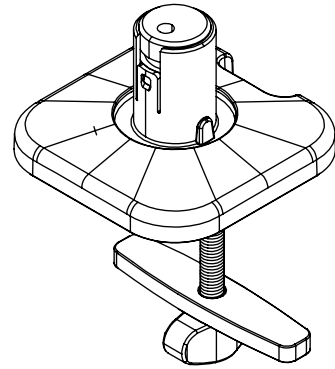

viewprime^x

Garantie

65.810

Viewprime bureaudoorvoer - bevestiging 810

De bureaudoorvoerbevestiging is de stevigste manier om de enkele Viewprime plus monitorarm (65.110) aan uw bureau te bevestigen. Bij de meeste bureaus is ook een montage op de kabeluitsparingen mogelijk.

- Geschikt voor bureaubladen met een dikte van 5 tot 49 mm
- Diameter van de bout: M10

- Geschikt voor gaten met een diameter van min. Ø10 mm - max. Ø 80 mm
- Bevestigingsmogelijkheid voor de enkele Viewprime plus monitorarm 65.110

viewprime ^x

Viewprime bureaudoorvoer - bevestiging 810

2021/03/25

65.810

 160 x 140 x 60 mm

 1 pcs

 wit

 1,284 kg