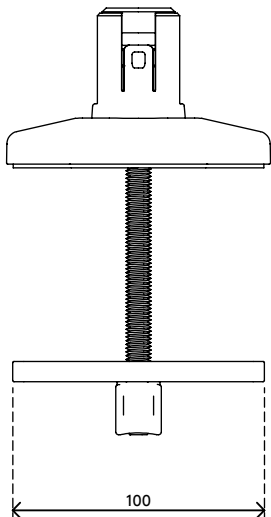

viewprime^x

Garantie

65.810

Viewprime bureaudoorvoer - bevestiging 810

De bureaudoorvoerbevestiging is de stevigste manier om de enkele Viewprime plus monitorarm (65.110) aan uw bureau te bevestigen. Bij de meeste bureaus is ook een montage op de kabeluitsparingen mogelijk.

- Geschikt voor bureaubladen met een dikte van 5 tot 49 mm
- Diameter van de bout: M10

- Geschikt voor gaten met een diameter van min. Ø10 mm - max. Ø 80 mm
- Bevestigingsmogelijkheid voor de enkele Viewprime plus monitorarm 65.110

viewprime ^x

Viewprime bureaudoorvoer - bevestiging 810

2021/03/25

65.810

 160 x 140 x 60 mm

 1 pcs

 wit

 1,284 kg