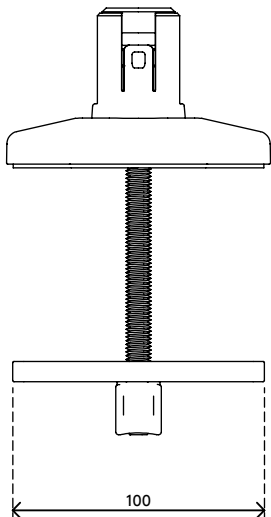

65.813

Viewprime Durchtisch - Befestigung 813

Die Durchtischbefestigung ist die stabilste Art, den einzelnen Viewprime plus Monitorarm (65.113) an Ihrem Schreibtisch zu befestigen. Diese Befestigung kann auch an die meisten Kabelmanagement-Aussparungen eines Schreibtischs montiert werden.

- Geeignet für eine Tischplattenstärke von 5 bis 49 mm
- Durchmesser der Schraube: M10
- Erforderliches Bolzenloch (mind. Ø 10 mm - max. Ø 80 mm)
- Montageoption für einzelnen Viewprime plus Monitorarm 65.113

viewprime ^x

Viewprime Durchtisch - Befestigung 813

2021/03/25

65.813

 160 x 140 x 60 mm

 1 pcs

 schwarz

 1,284 kg