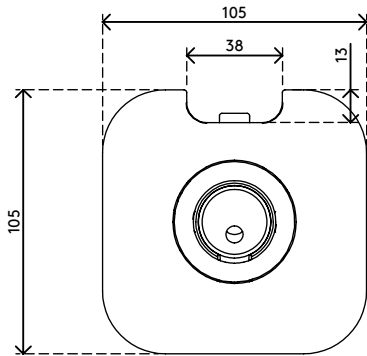

65.813

Viewprime Durchtisch - Befestigung 813

Die Durchtischbefestigung ist die stabilste Art, den einzelnen Viewprime plus Monitorarm (65.113) an Ihrem Schreibtisch zu befestigen. Diese Befestigung kann auch an die meisten Kabelmanagement-Aussparungen eines Schreibtischs montiert werden.

- Geeignet für eine Tischplattenstärke von 5 bis 49 mm
- Durchmesser der Schraube: M10
- Erforderliches Bolzenloch (mind. Ø 10 mm - max. Ø 80 mm)
- Montageoption für einzelnen Viewprime plus Monitorarm 65.113

viewprime ^x

Viewprime Durchtisch - Befestigung 813

2021/03/25

65.813

 160 x 140 x 60 mm

 1 pcs

 schwarz

 1,284 kg