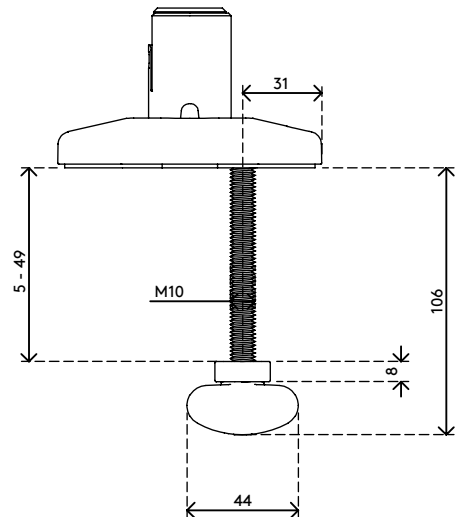

65.813

Viewprime Durchtisch - Befestigung 813

Die Durchtischbefestigung ist die stabilste Art, den einzelnen Viewprime plus Monitorarm (65.113) an Ihrem Schreibtisch zu befestigen. Diese Befestigung kann auch an die meisten Kabelmanagement-Aussparungen eines Schreibtischs montiert werden.

- Geeignet für eine Tischplattenstärke von 5 bis 49 mm
- Durchmesser der Schraube: M10
- Erforderliches Bolzenloch (mind. Ø 10 mm - max. Ø 80 mm)
- Montageoption für einzelnen Viewprime plus Monitorarm 65.113

viewprime ^x

Viewprime Durchtisch - Befestigung 813

2021/03/25

65.813

 160 x 140 x 60 mm

 1 pcs

 schwarz

 1,284 kg