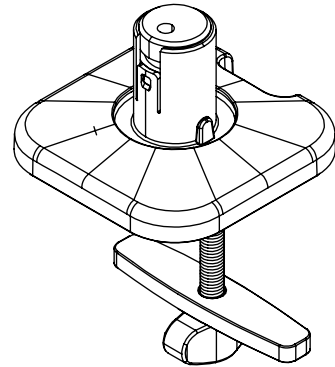

65.813

Viewprime Durchtisch - Befestigung 813

Die Durchtischbefestigung ist die stabilste Art, den einzelnen Viewprime plus Monitorarm (65.113) an Ihrem Schreibtisch zu befestigen. Diese Befestigung kann auch an die meisten Kabelmanagement-Aussparungen eines Schreibtischs montiert werden.

- Geeignet für eine Tischplattenstärke von 5 bis 49 mm
- Durchmesser der Schraube: M10
- Erforderliches Bolzenloch (mind. Ø 10 mm - max. Ø 80 mm)
- Montageoption für einzelnen Viewprime plus Monitorarm 65.113

viewprime ^x

Viewprime Durchtisch - Befestigung 813

2021/03/25

65.813

 160 x 140 x 60 mm

 1 pcs

 schwarz

 1,284 kg