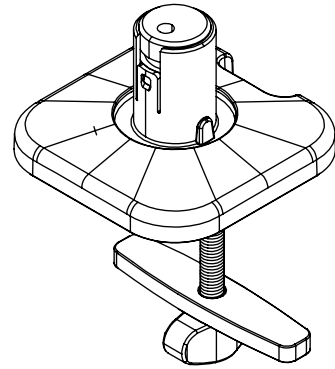

viewprime ^x

Viewprime foro passante scrivania - fissaggio 813

2021/03/25

65.813

160 x 140 x 60 mm

1 pcs

nero

1,284 kg

805410658137