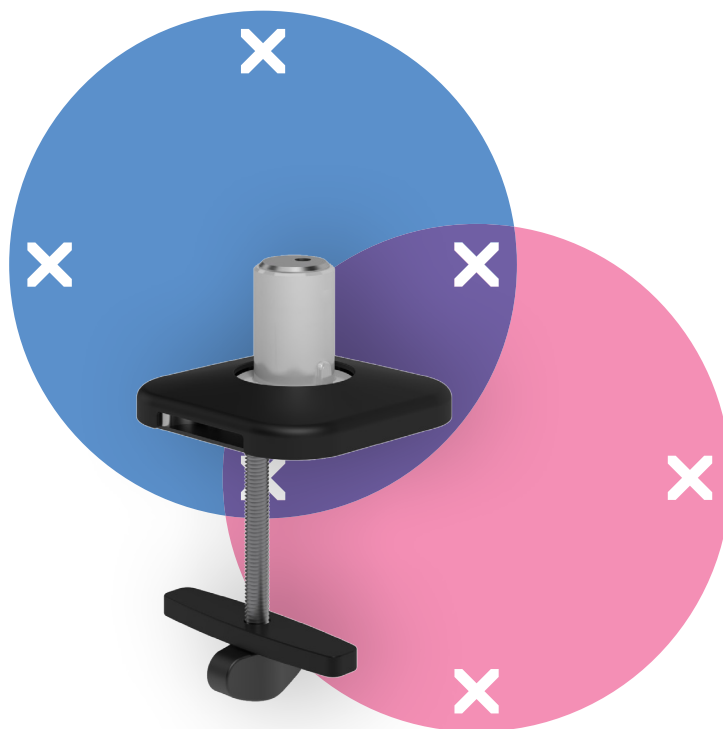

viewprime^x

Garanzia

65.813

Viewprime foro passante scrivania - fissaggio 813

Il fissaggio a scrivania con foro passante è il sistema più solido per montare il braccio porta monitor Viewprime plus singolo (65.113) sulla scrivania. Può essere montato anche sulla maggior parte dei fori con occhiello nella gestione dei cavi di una scrivania.

- Adatto a scrivanie di spessore compreso tra 5 e 49 mm
- Diametro del bullone: M10
- Serve un foro (min. Ø10 mm - max. Ø80 mm)
- Fissaggio facoltativo per il braccio porta monitor singolo Viewprime plus 65.113