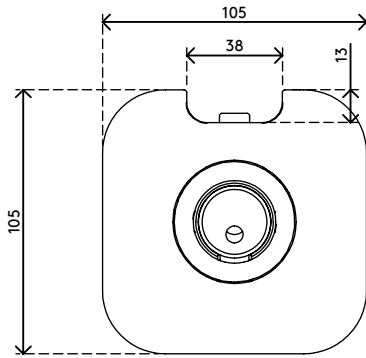

viewprime ^x

Viewprime foro passante scrivania - fissaggio 813

2021/03/25

65.813

160 x 140 x 60 mm

1 pcs

nero

1,284 kg

805410658137