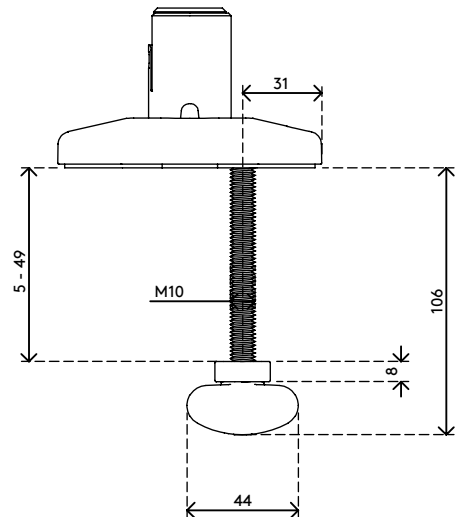

viewprime ^x

Viewprime foro passante scrivania - fissaggio 813

2021/03/25

65.813

160 x 140 x 60 mm

1 pcs

nero

1,284 kg

805410658137