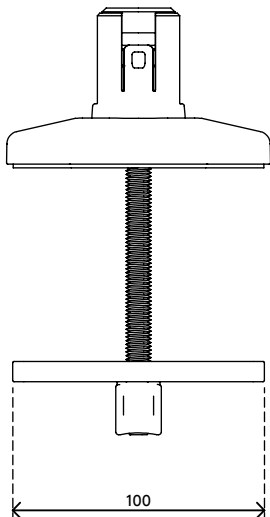

viewprime ^x

Viewprime foro passante scrivania - fissaggio 813

2021/03/25

65.813

160 x 140 x 60 mm

1 pcs

nero

1,284 kg

805410658137