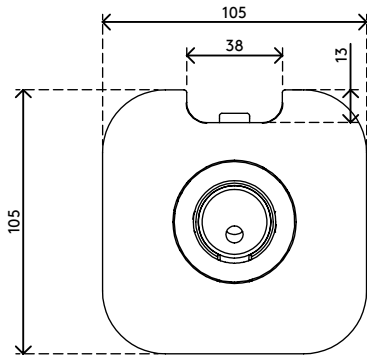

65.813

Viewprime bureaudoorvoer - bevestiging 813

De bureaudoorvoerbevestiging is de stevigste manier om de enkele Viewprime plus monitorarm (65.113) aan uw bureau te bevestigen. Bij de meeste bureaus is ook een montage op de kabeluitsparingen mogelijk.

- Geschikt voor bureaubladen met een dikte van 5 tot 49 mm
- Diameter van de bout: M10

- Geschikt voor gaten met een diameter van min. Ø10 mm - max. Ø 80 mm
- Bevestigingsmogelijkheid voor de enkele Viewprime plus monitorarm 65.113

viewprime ^x

Viewprime bureaudoorvoer - bevestiging 813

2021/03/25

65.813

 160 x 140 x 60 mm

 1 pcs

 zwart

 1,284 kg