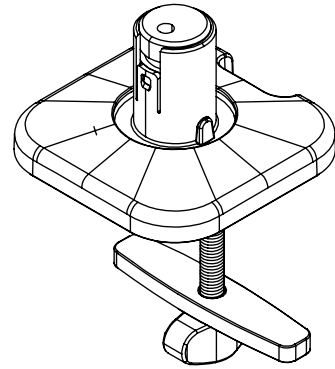

65.813

Viewprime bureaudoorvoer - bevestiging 813

De bureaudoorvoerbevestiging is de stevigste manier om de enkele Viewprime plus monitorarm (65.113) aan uw bureau te bevestigen. Bij de meeste bureaus is ook een montage op de kabeluitsparingen mogelijk.

- Geschikt voor bureaubladen met een dikte van 5 tot 49 mm
- Diameter van de bout: M10

- Geschikt voor gaten met een diameter van min. Ø10 mm - max. Ø 80 mm
- Bevestigingsmogelijkheid voor de enkele Viewprime plus monitorarm 65.113

viewprime ^x

Viewprime bureaudoorvoer - bevestiging 813

2021/03/25

65.813

 160 x 140 x 60 mm

 1 pcs

 zwart

 1,284 kg