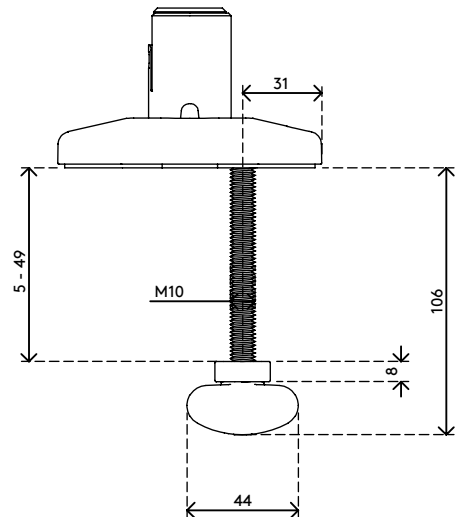

65.813

Viewprime bureaudoorvoer - bevestiging 813

De bureaudoorvoerbevestiging is de stevigste manier om de enkele Viewprime plus monitorarm (65.113) aan uw bureau te bevestigen. Bij de meeste bureaus is ook een montage op de kabeluitsparingen mogelijk.

- Geschikt voor bureaubladen met een dikte van 5 tot 49 mm
- Diameter van de bout: M10

- Geschikt voor gaten met een diameter van min. Ø10 mm - max. Ø 80 mm
- Bevestigingsmogelijkheid voor de enkele Viewprime plus monitorarm 65.113

viewprime ^x

Viewprime bureaudoorvoer - bevestiging 813

2021/03/25

65.813

 160 x 140 x 60 mm

 1 pcs

 zwart

 1,284 kg