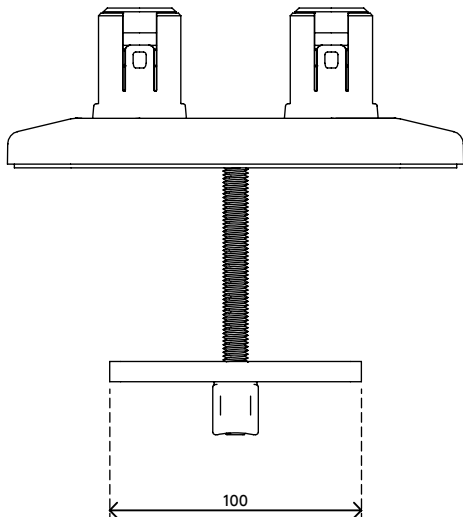

viewprime^x

Garanzia

65.820

Viewprime foro passante scrivania - fissaggio 820

Il fissaggio a scrivania con foro passante è il sistema più solido per montare il braccio porta monitor Viewprime plus doppio (65.210) sulla scrivania. Può essere montato anche sulla maggior parte dei fori con occhiello nella gestione dei cavi di una scrivania.

- Adatto a scrivanie di spessore compreso tra 5 e 49 mm
- Diametro del bullone: M10
- Serve un foro (min. Ø10 mm - max. Ø80 mm)
- Fissaggio facoltativo per il braccio porta monitor doppio Viewprime plus 65.210

viewprime ^x

Viewprime foro passante scrivania - fissaggio 820

2021/03/25

65.820

 160 x 140 x 60 mm

 1 pcs

 bianco

 1,284 kg