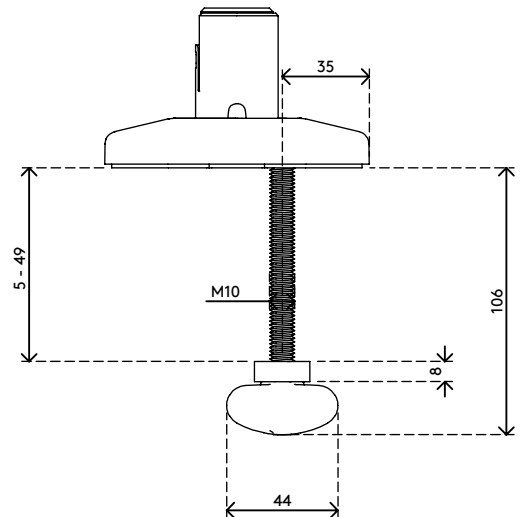

viewprime^x

Garanzia

65.820

Viewprime foro passante scrivania - fissaggio 820

Il fissaggio a scrivania con foro passante è il sistema più solido per montare il braccio porta monitor Viewprime plus doppio (65.210) sulla scrivania. Può essere montato anche sulla maggior parte dei fori con occhiello nella gestione dei cavi di una scrivania.

- Adatto a scrivanie di spessore compreso tra 5 e 49 mm
- Diametro del bullone: M10
- Serve un foro (min. Ø10 mm - max. Ø80 mm)
- Fissaggio facoltativo per il braccio porta monitor doppio Viewprime plus 65.210

viewprime ^x

Viewprime foro passante scrivania - fissaggio 820

2021/03/25

65.820

 160 x 140 x 60 mm

 1 pcs

 bianco

 1,284 kg