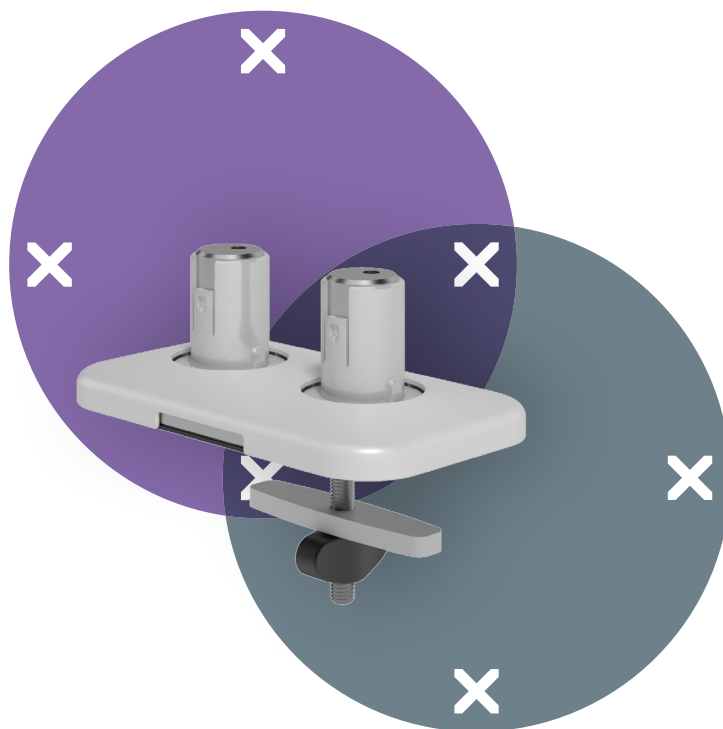

viewprime^x

Garanzia

65.820

Viewprime foro passante scrivania - fissaggio 820

Il fissaggio a scrivania con foro passante è il sistema più solido per montare il braccio porta monitor Viewprime plus doppio (65.210) sulla scrivania. Può essere montato anche sulla maggior parte dei fori con occhiello nella gestione dei cavi di una scrivania.

- Adatto a scrivanie di spessore compreso tra 5 e 49 mm
- Diametro del bullone: M10
- Serve un foro (min. Ø10 mm - max. Ø80 mm)
- Fissaggio facoltativo per il braccio porta monitor doppio Viewprime plus 65.210

viewprime ^x

Viewprime foro passante scrivania - fissaggio 820

2021/03/25

65.820

 160 x 140 x 60 mm

 1 pcs

 bianco

 1,284 kg