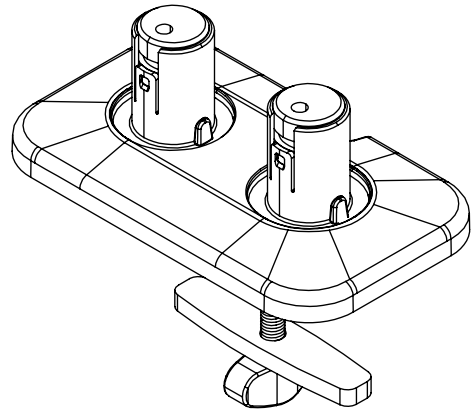

viewprime^x

Garanzia

65.820

Viewprime foro passante scrivania - fissaggio 820

Il fissaggio a scrivania con foro passante è il sistema più solido per montare il braccio porta monitor Viewprime plus doppio (65.210) sulla scrivania. Può essere montato anche sulla maggior parte dei fori con occhiello nella gestione dei cavi di una scrivania.

- Adatto a scrivanie di spessore compreso tra 5 e 49 mm
- Diametro del bullone: M10
- Serve un foro (min. Ø10 mm - max. Ø80 mm)
- Fissaggio facoltativo per il braccio porta monitor doppio Viewprime plus 65.210

viewprime ^x

Viewprime foro passante scrivania - fissaggio 820

2021/03/25

65.820

 160 x 140 x 60 mm

 1 pcs

 bianco

 1,284 kg