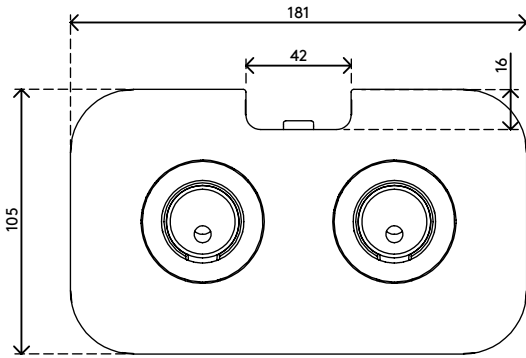

viewprime^x

Garanzia

65.820

Viewprime foro passante scrivania - fissaggio 820

Il fissaggio a scrivania con foro passante è il sistema più solido per montare il braccio porta monitor Viewprime plus doppio (65.210) sulla scrivania. Può essere montato anche sulla maggior parte dei fori con occhiello nella gestione dei cavi di una scrivania.

- Adatto a scrivanie di spessore compreso tra 5 e 49 mm
- Diametro del bullone: M10
- Serve un foro (min. Ø10 mm - max. Ø80 mm)
- Fissaggio facoltativo per il braccio porta monitor doppio Viewprime plus 65.210

viewprime ^x

Viewprime foro passante scrivania - fissaggio 820

2021/03/25

65.820

 160 x 140 x 60 mm

 1 pcs

 bianco

 1,284 kg