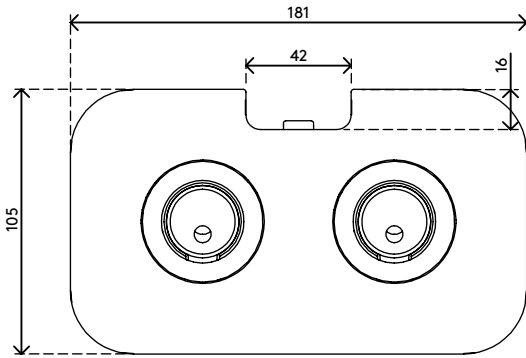

65.820

Viewprime bureaudoorvoer - bevestiging 820

De bureaudoorvoerbevestiging is de stevigste manier om de dubbele Viewprime plus monitorarm (65.210) aan uw bureau te bevestigen. Bij de meeste bureaus is ook een montage op de kabeluitsparingen mogelijk.

- Geschikt voor bureaubladen met een dikte van 5 tot 49 mm
- Diameter van de bout: M10
- Geschikt voor gaten met een diameter van min. Ø10 mm - max. Ø 80 mm
- Bevestigingsmogelijkheid voor de dubbele Viewprime plus monitorarm 65.210

viewprime ^x

Viewprime bureadoorvoer - bevestiging 820

2021/03/25

65.820

 160 x 140 x 60 mm

 1 pcs

 wit

 1,284 kg