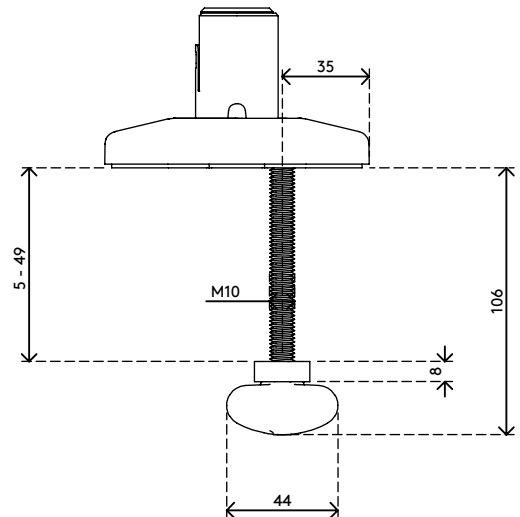

65.820

Viewprime bureaudoorvoer - bevestiging 820

De bureaudoorvoerbevestiging is de stevigste manier om de dubbele Viewprime plus monitorarm (65.210) aan uw bureau te bevestigen. Bij de meeste bureaus is ook een montage op de kabeluitsparingen mogelijk.

- Geschikt voor bureaubladen met een dikte van 5 tot 49 mm
- Diameter van de bout: M10
- Geschikt voor gaten met een diameter van min. Ø10 mm - max. Ø 80 mm
- Bevestigingsmogelijkheid voor de dubbele Viewprime plus monitorarm 65.210

viewprime ^x

Viewprime bureadoorvoer - bevestiging 820

2021/03/25

65.820

 160 x 140 x 60 mm

 1 pcs

 wit

 1,284 kg