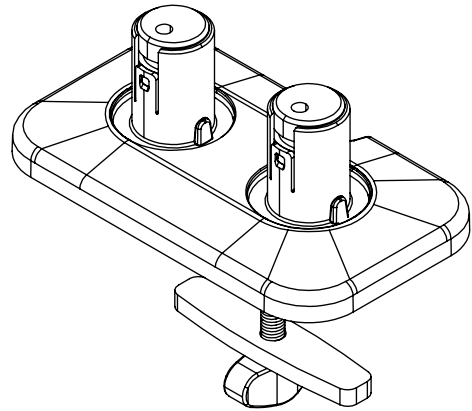

65.820

Viewprime bureaudoorvoer - bevestiging 820

De bureaudoorvoerbevestiging is de stevigste manier om de dubbele Viewprime plus monitorarm (65.210) aan uw bureau te bevestigen. Bij de meeste bureaus is ook een montage op de kabeluitsparingen mogelijk.

- Geschikt voor bureaubladen met een dikte van 5 tot 49 mm
- Diameter van de bout: M10
- Geschikt voor gaten met een diameter van min. Ø10 mm - max. Ø 80 mm
- Bevestigingsmogelijkheid voor de dubbele Viewprime plus monitorarm 65.210

viewprime ^x

Viewprime bureadoorvoer - bevestiging 820

2021/03/25

65.820

 160 x 140 x 60 mm

 1 pcs

 wit

 1,284 kg