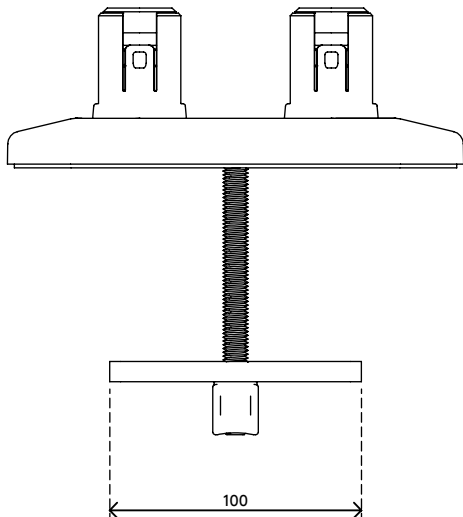

65.820

Viewprime bureaudoorvoer - bevestiging 820

De bureaudoorvoerbevestiging is de stevigste manier om de dubbele Viewprime plus monitorarm (65.210) aan uw bureau te bevestigen. Bij de meeste bureaus is ook een montage op de kabeluitsparingen mogelijk.

- Geschikt voor bureaubladen met een dikte van 5 tot 49 mm
- Diameter van de bout: M10
- Geschikt voor gaten met een diameter van min. Ø10 mm - max. Ø 80 mm
- Bevestigingsmogelijkheid voor de dubbele Viewprime plus monitorarm 65.210

viewprime ^x

Viewprime bureadoorvoer - bevestiging 820

2021/03/25

65.820

 160 x 140 x 60 mm

 1 pcs

 wit

 1,284 kg