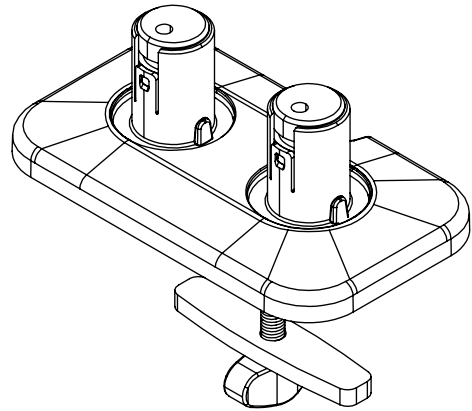

viewprime ^x

Viewprime vissage à travers du bureau - fixation 823

2021/03/25

65.823

160 x 140 x 60 mm

1 pcs

noir

1,284 kg

805410658236