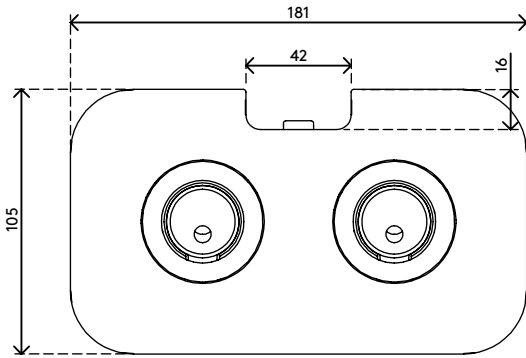

viewprime ^x

Viewprime vissage à travers du bureau - fixation 823

2021/03/25

65.823

160 x 140 x 60 mm

1 pcs

noir

1,284 kg

805410658236