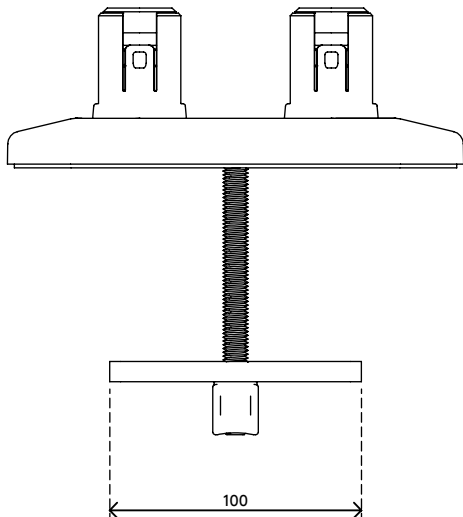

viewprime ^x

Viewprime vissage à travers du bureau - fixation 823

2021/03/25

65.823

160 x 140 x 60 mm

1 pcs

noir

1,284 kg

805410658236