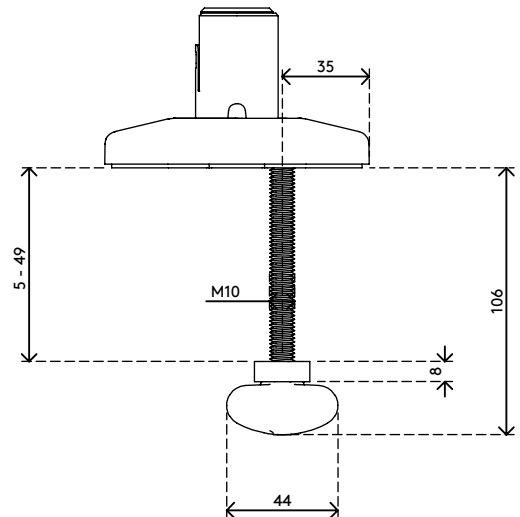

viewprime ^x

Viewprime vissage à travers du bureau - fixation 823

2021/03/25

65.823

160 x 140 x 60 mm

1 pcs

noir

1,284 kg

805410658236