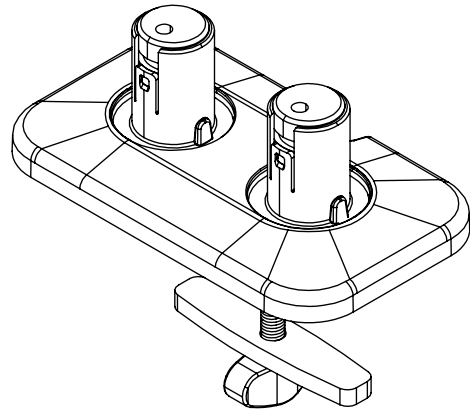

65.823

Viewprime bureaudoorvoer - bevestiging 823

De bureaudoorvoerbevestiging is de stevigste manier om de dubbele Viewprime plus monitorarm (65.213) aan uw bureau te bevestigen. Bij de meeste bureaus is ook een montage op de kabeluitsparingen mogelijk.

- Geschikt voor bureaubladen met een dikte van 5 tot 49 mm
- Diameter van de bout: M10

- Geschikt voor gaten met een diameter van min. Ø10 mm - max. Ø80 mm
- Bevestigingsmogelijkheid voor de dubbele Viewprime plus monitorarm 65.213

viewprime ^x

Viewprime bureaudoorvoer - bevestiging 823

2021/03/25

65.823

 160 x 140 x 60 mm

 1 pcs

 zwart

 1,284 kg