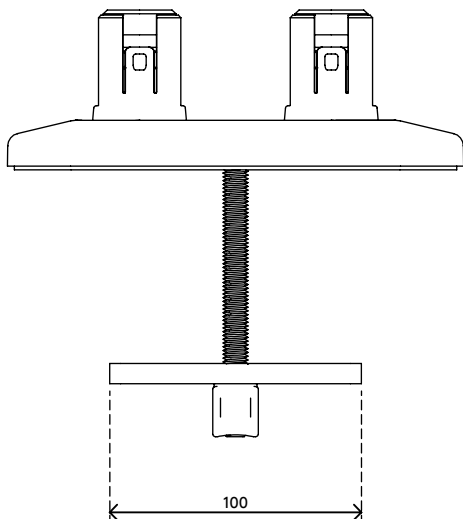

65.823

Viewprime bureaudoorvoer - bevestiging 823

De bureaudoorvoerbevestiging is de stevigste manier om de dubbele Viewprime plus monitorarm (65.213) aan uw bureau te bevestigen. Bij de meeste bureaus is ook een montage op de kabeluitsparingen mogelijk.

- Geschikt voor bureaubladen met een dikte van 5 tot 49 mm
- Diameter van de bout: M10

- Geschikt voor gaten met een diameter van min. Ø10 mm - max. Ø80 mm
- Bevestigingsmogelijkheid voor de dubbele Viewprime plus monitorarm 65.213

viewprime ^x

Viewprime bureaudoorvoer - bevestiging 823

2021/03/25

65.823

 160 x 140 x 60 mm

 1 pcs

 zwart

 1,284 kg