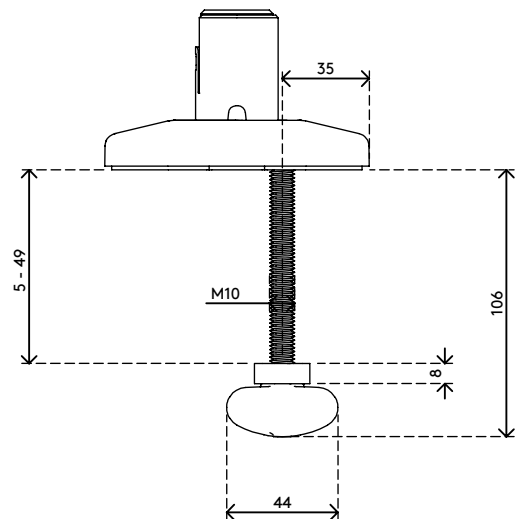

65.823

Viewprime bureaudoorvoer - bevestiging 823

De bureaudoorvoerbevestiging is de stevigste manier om de dubbele Viewprime plus monitorarm (65.213) aan uw bureau te bevestigen. Bij de meeste bureaus is ook een montage op de kabeluitsparingen mogelijk.

- Geschikt voor bureaubladen met een dikte van 5 tot 49 mm
- Diameter van de bout: M10

- Geschikt voor gaten met een diameter van min. Ø10 mm - max. Ø80 mm
- Bevestigingsmogelijkheid voor de dubbele Viewprime plus monitorarm 65.213

viewprime ^x

Viewprime bureaudoorvoer - bevestiging 823

2021/03/25

65.823

 160 x 140 x 60 mm

 1 pcs

 zwart

 1,284 kg