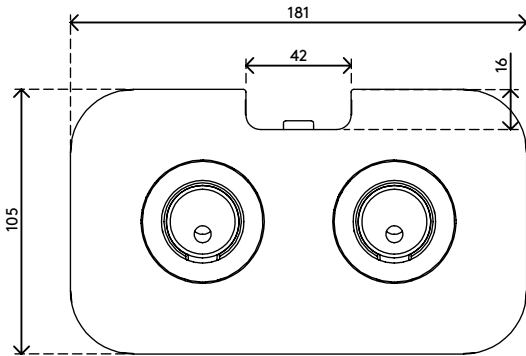

65.823

Viewprime bureaudoorvoer - bevestiging 823

De bureaudoorvoerbevestiging is de stevigste manier om de dubbele Viewprime plus monitorarm (65.213) aan uw bureau te bevestigen. Bij de meeste bureaus is ook een montage op de kabeluitsparingen mogelijk.

- Geschikt voor bureaubladen met een dikte van 5 tot 49 mm
- Diameter van de bout: M10

- Geschikt voor gaten met een diameter van min. Ø10 mm - max. Ø80 mm
- Bevestigingsmogelijkheid voor de dubbele Viewprime plus monitorarm 65.213

viewprime ^x

Viewprime bureaudoorvoer - bevestiging 823

2021/03/25

65.823

 160 x 140 x 60 mm

 1 pcs

 zwart

 1,284 kg