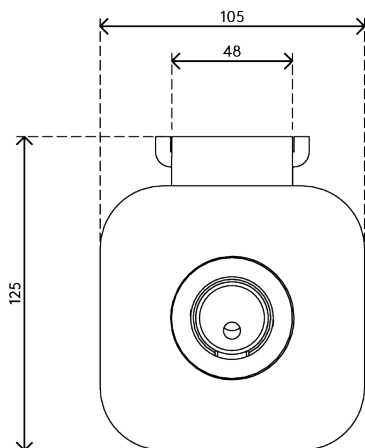

65.910

Viewprime pince serre-joint de bureau - fixation 910

Notre pince serre-joint de bureau standard est idéale pour monter le bras support écran Viewprime plus simple (65.110) sur la plupart des bureaux. Nous recommandons cette option de montage, surtout si vous ne disposez pas d'emplacement passe-câble de gestion de câbles ou si un trou de boulon M10 n'est pas envisageable.

- Pour une épaisseur de bureau de 12 à 50 mm

- Option de montage pour bras support écran Viewprime plus simple 65.110

Viewprime pince serre-joint de bureau - fixation 910

2021/03/25

65.910

 185 x 110 x 110 mm