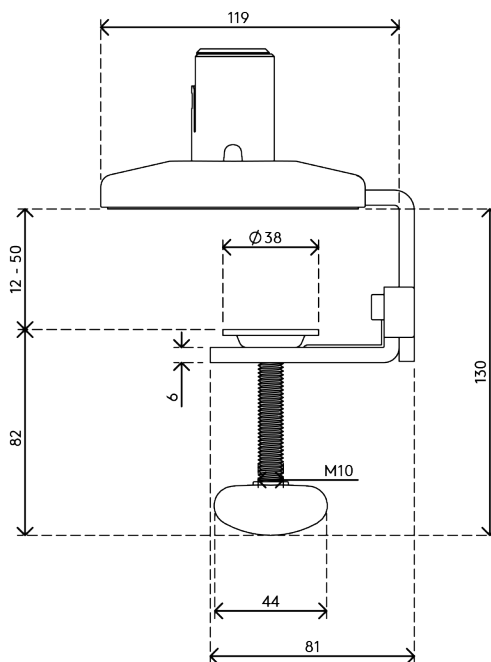

65.910

Viewprime pince serre-joint de bureau - fixation 910

Notre pince serre-joint de bureau standard est idéale pour monter le bras support écran Viewprime plus simple (65.110) sur la plupart des bureaux. Nous recommandons cette option de montage, surtout si vous ne disposez pas d'emplacement passe-câble de gestion de câbles ou si un trou de boulon M10 n'est pas envisageable.

- Pour une épaisseur de bureau de 12 à 50 mm

- Option de montage pour bras support écran Viewprime plus simple 65.110

Viewprime pince serre-joint de bureau - fixation 910

2021/03/25

65.910

 185 x 110 x 110 mm

 1 pcs

 blanc

 1,662 kg

 805410659103