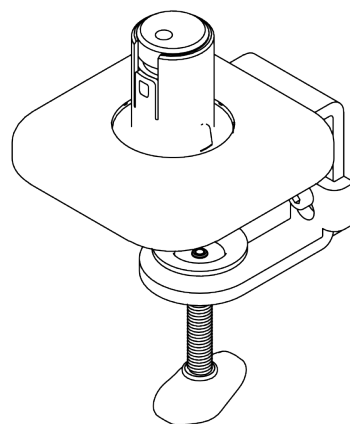

65.910

Viewprime pince serre-joint de bureau - fixation 910

Notre pince serre-joint de bureau standard est idéale pour monter le bras support écran Viewprime plus simple (65.110) sur la plupart des bureaux. Nous recommandons cette option de montage, surtout si vous ne disposez pas d'emplacement passe-câble de gestion de câbles ou si un trou de boulon M10 n'est pas envisageable.

- Pour une épaisseur de bureau de 12 à 50 mm

- Option de montage pour bras support écran Viewprime plus simple 65.110

Viewprime pince serre-joint de bureau - fixation 910

2021/03/25

65.910

 185 x 110 x 110 mm