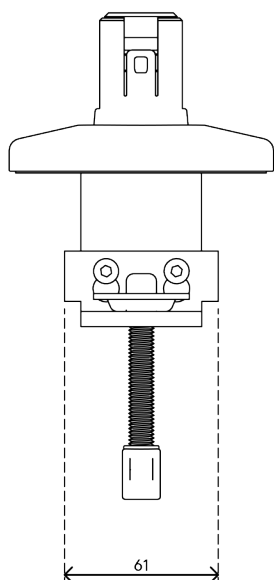

65.910

Viewprime pince serre-joint de bureau - fixation 910

Notre pince serre-joint de bureau standard est idéale pour monter le bras support écran Viewprime plus simple (65.110) sur la plupart des bureaux. Nous recommandons cette option de montage, surtout si vous ne disposez pas d'emplacement passe-câble de gestion de câbles ou si un trou de boulon M10 n'est pas envisageable.

- Pour une épaisseur de bureau de 12 à 50 mm

- Option de montage pour bras support écran Viewprime plus simple 65.110

Viewprime pince serre-joint de bureau - fixation 910

2021/03/25

65.910

 185 x 110 x 110 mm