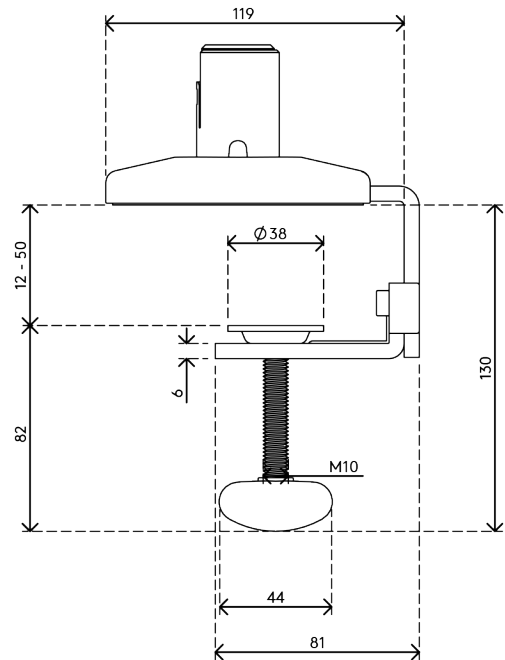

viewprime ^x

Viewprime morsetto scrivania - fissaggio 910

2021/03/25

65.910

185 x 110 x 110 mm

1 pcs

bianco

1,662 kg

805410659103