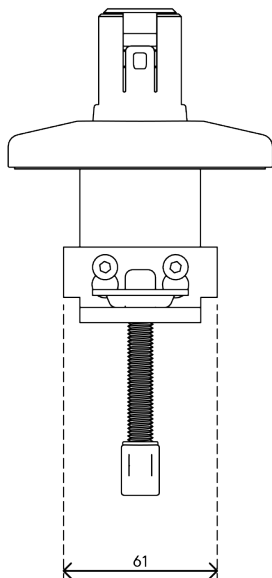

viewprime ^x

Viewprime morsetto scrivania - fissaggio 910

2021/03/25

65.910

185 x 110 x 110 mm

1 pcs

bianco

1,662 kg

805410659103