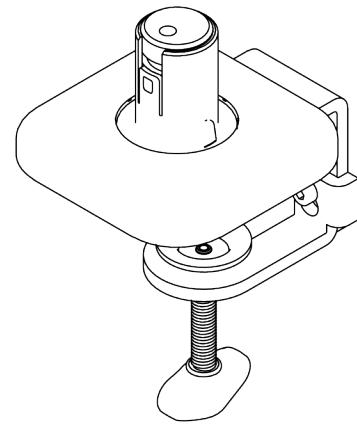

viewprime ^x

Viewprime morsetto scrivania - fissaggio 910

2021/03/25

65.910

185 x 110 x 110 mm

1 pcs

bianco

1,662 kg

805410659103