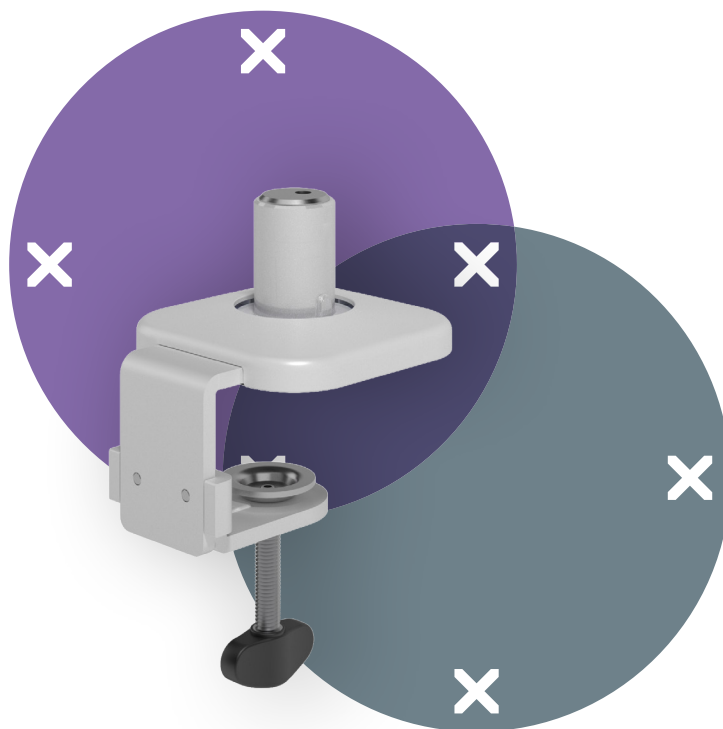

viewprime^x

Garanzia

65.910

Viewprime morsetto scrivania - fissaggio 910

Il morsetto da scrivania standard è ideale per il fissaggio del braccio porta monitor Viewprime plus singolo (65.110) sulla maggior parte delle scrivanie. Raccomandiamo questa opzione per il fissaggio soprattutto se non si dispone di fori con occhiello nella gestione dei cavi o in assenza di un foro per bullone M10.

- Adatto a scrivanie di spessore compreso tra 12 e 50 mm
- Fissaggio facoltativo per il braccio porta monitor singolo Viewprime plus 65.110