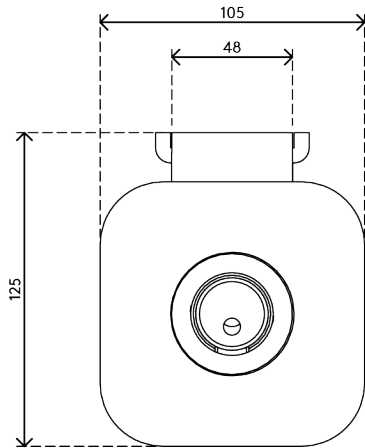

viewprime ^x

Viewprime morsetto scrivania - fissaggio 910

2021/03/25

65.910

185 x 110 x 110 mm

1 pcs

bianco

1,662 kg

805410659103