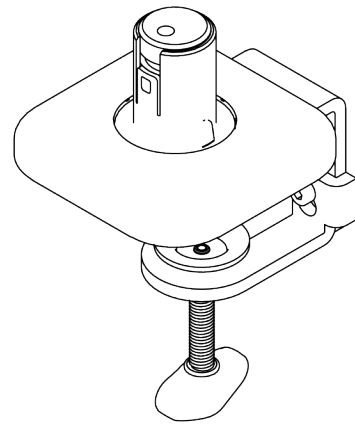

viewprime^x

Garantie

65.910

Viewprime bureauklem - bevestiging 910

Onze standaard bureauklem is geschikt voor de meeste bureaus om de enkele Viewprime plus monitorarm (65.110) aan te bevestigen. Vooral als uw bureau geen kabeluitsparingen heeft en een M10-boutgat geen optie is, adviseren wij deze bevestigingswijze.

- Geschikt voor bureaubladen met een dikte van 12 tot 50 mm

- Bevestigingsmogelijkheid voor de enkele Viewprime plus monitorarm 65.110

viewprime ^x

Viewprime bureauklem - bevestiging 910

2021/03/25

65.910

 185 x 110 x 110 mm