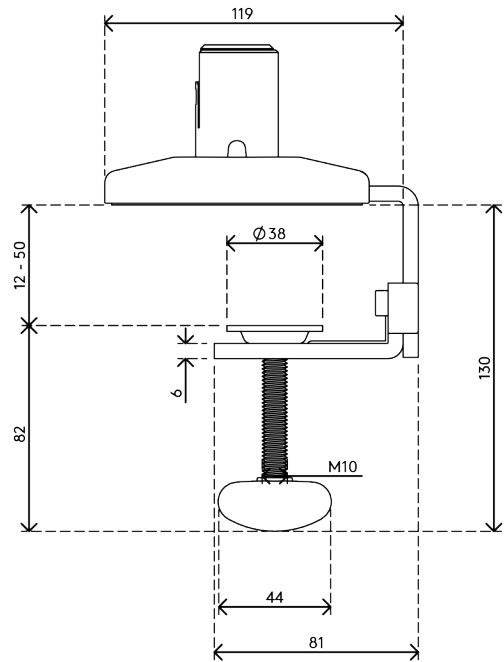

viewprime^x

Garantie

65.910

Viewprime bureauklem - bevestiging 910

Onze standaard bureauklem is geschikt voor de meeste bureaus om de enkele Viewprime plus monitorarm (65.110) aan te bevestigen. Vooral als uw bureau geen kabeluitsparingen heeft en een M10-boutgat geen optie is, adviseren wij deze bevestigingswijze.

- Geschikt voor bureaubladen met een dikte van 12 tot 50 mm

- Bevestigingsmogelijkheid voor de enkele Viewprime plus monitorarm 65.110

viewprime ^x

Viewprime bureauklem - bevestiging 910

2021/03/25

65.910

 185 x 110 x 110 mm

 1 pcs

 wit

 1,662 kg

 805410659103