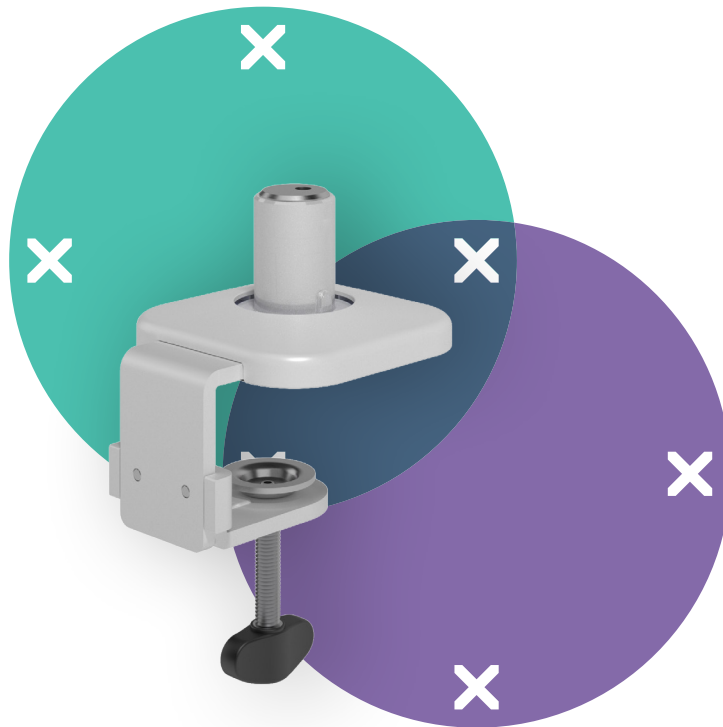

viewprime^x

Garantie

65.910

Viewprime bureauklem - bevestiging 910

Onze standaard bureauklem is geschikt voor de meeste bureaus om de enkele Viewprime plus monitorarm (65.110) aan te bevestigen. Vooral als uw bureau geen kabeluitsparingen heeft en een M10-boutgat geen optie is, adviseren wij deze bevestigingswijze.

- Geschikt voor bureaubladen met een dikte van 12 tot 50 mm

- Bevestigingsmogelijkheid voor de enkele Viewprime plus monitorarm 65.110

viewprime ^x

Viewprime bureauklem - bevestiging 910

2021/03/25

65.910

 185 x 110 x 110 mm