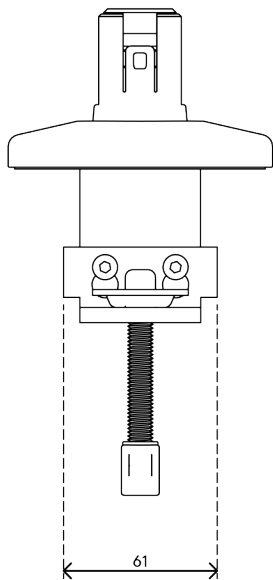

viewprime^x

Garantie

65.910

Viewprime bureauklem - bevestiging 910

Onze standaard bureauklem is geschikt voor de meeste bureaus om de enkele Viewprime plus monitorarm (65.110) aan te bevestigen. Vooral als uw bureau geen kabeluitsparingen heeft en een M10-boutgat geen optie is, adviseren wij deze bevestigingswijze.

- Geschikt voor bureaubladen met een dikte van 12 tot 50 mm

- Bevestigingsmogelijkheid voor de enkele Viewprime plus monitorarm 65.110

viewprime ^x

Viewprime bureauklem - bevestiging 910

2021/03/25

65.910

 185 x 110 x 110 mm