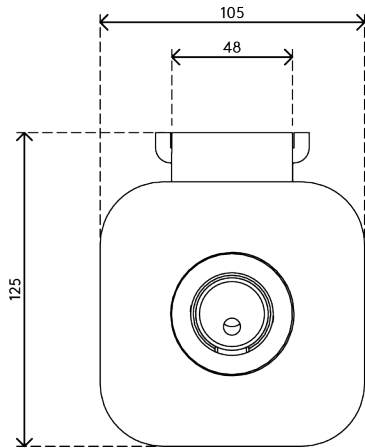

viewprime^x

Garantie

65.910

Viewprime bureauklem - bevestiging 910

Onze standaard bureauklem is geschikt voor de meeste bureaus om de enkele Viewprime plus monitorarm (65.110) aan te bevestigen. Vooral als uw bureau geen kabeluitsparingen heeft en een M10-boutgat geen optie is, adviseren wij deze bevestigingswijze.

- Geschikt voor bureaubladen met een dikte van 12 tot 50 mm

- Bevestigingsmogelijkheid voor de enkele Viewprime plus monitorarm 65.110

viewprime ^x

Viewprime bureauklem - bevestiging 910

2021/03/25

65.910

 185 x 110 x 110 mm