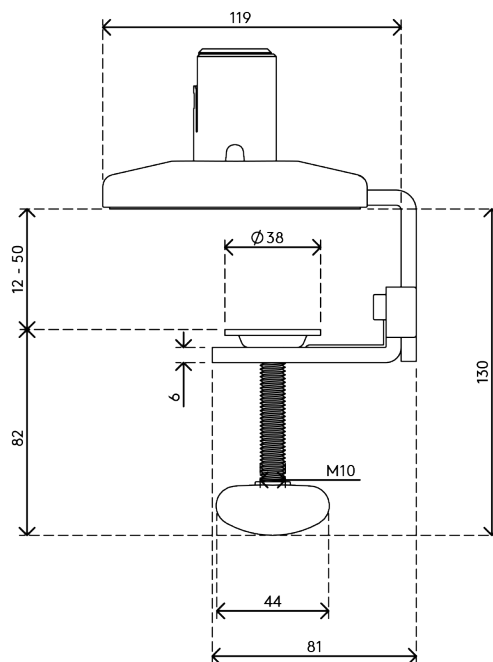

## Viewprime pince serre-joint de bureau - fixation 913

Notre pince serre-joint de bureau standard est idéale pour monter le bras support écran Viewprime plus simple (65.113) sur la plupart des bureaux. Nous recommandons cette option de montage, surtout si vous ne disposez pas d'emplacement passe-câble de gestion de câbles ou si un trou de boulon M10 n'est pas envisageable.

- Pour une épaisseur de bureau de 12 à 50 mm

- Option de montage pour bras support écran Viewprime plus simple 65.113

Viewprime pince serre-joint de bureau - fixation 913

2021/03/25

# 65.913

 185 x 110 x 110 mm

 1 pcs

 noir

 1,662 kg

 805410659134