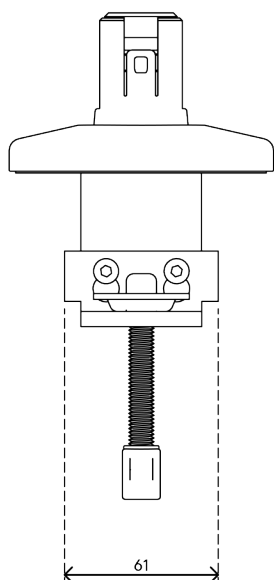

## Viewprime pince serre-joint de bureau - fixation 913

Notre pince serre-joint de bureau standard est idéale pour monter le bras support écran Viewprime plus simple (65.113) sur la plupart des bureaux. Nous recommandons cette option de montage, surtout si vous ne disposez pas d'emplacement passe-câble de gestion de câbles ou si un trou de boulon M10 n'est pas envisageable.

- Pour une épaisseur de bureau de 12 à 50 mm

- Option de montage pour bras support écran Viewprime plus simple 65.113

Viewprime pince serre-joint de bureau - fixation 913

2021/03/25

# 65.913

 185 x 110 x 110 mm

 1 pcs

 noir

 1,662 kg

 805410659134