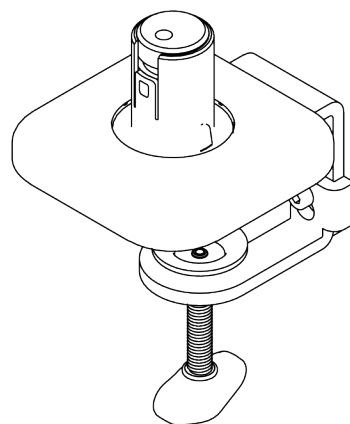

## Viewprime pince serre-joint de bureau - fixation 913

Notre pince serre-joint de bureau standard est idéale pour monter le bras support écran Viewprime plus simple (65.113) sur la plupart des bureaux. Nous recommandons cette option de montage, surtout si vous ne disposez pas d'emplacement passe-câble de gestion de câbles ou si un trou de boulon M10 n'est pas envisageable.

- Pour une épaisseur de bureau de 12 à 50 mm

- Option de montage pour bras support écran Viewprime plus simple 65.113

Viewprime pince serre-joint de bureau - fixation 913

2021/03/25

# 65.913

 185 x 110 x 110 mm

 1 pcs

 noir

 1,662 kg

 805410659134