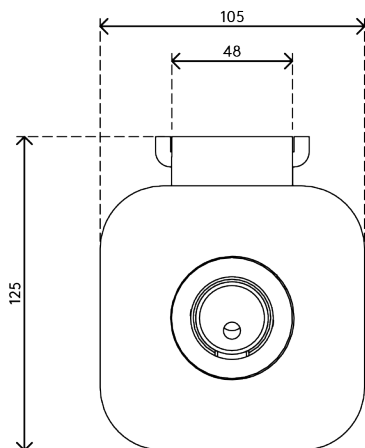

## Viewprime pince serre-joint de bureau - fixation 913

Notre pince serre-joint de bureau standard est idéale pour monter le bras support écran Viewprime plus simple (65.113) sur la plupart des bureaux. Nous recommandons cette option de montage, surtout si vous ne disposez pas d'emplacement passe-câble de gestion de câbles ou si un trou de boulon M10 n'est pas envisageable.

- Pour une épaisseur de bureau de 12 à 50 mm

- Option de montage pour bras support écran Viewprime plus simple 65.113

Viewprime pince serre-joint de bureau - fixation 913

2021/03/25

# 65.913

 185 x 110 x 110 mm

 1 pcs

 noir

 1,662 kg

 805410659134