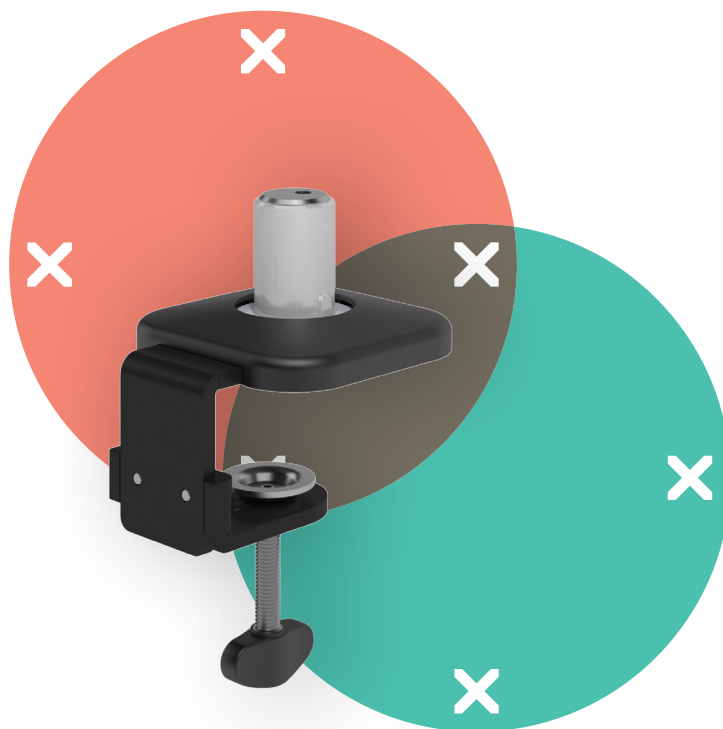

viewprime^x

Garanzia

65.913

Viewprime morsetto scrivania - fissaggio 913

Il morsetto da scrivania standard è ideale per il fissaggio del braccio porta monitor Viewprime plus singolo (65.113) sulla maggior parte delle scrivanie. Raccomandiamo questa opzione per il fissaggio soprattutto se non si dispone di fori con occhiello nella gestione dei cavi o in assenza di un foro per bullone M10.

- Adatto a scrivanie di spessore compreso tra 12 e 50 mm
- Fissaggio facoltativo per il braccio porta monitor singolo Viewprime plus 65.113

dataflex^x

feeling at work

viewprime ^x

Viewprime morsetto scrivania - fissaggio 913

2021/03/25

65.913

 185 x 110 x 110 mm

 1 pcs

 nero

 1,662 kg

 805410659134