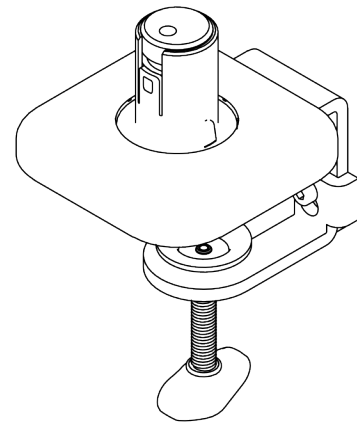

viewprime^x

Garanzia

65.913

Viewprime morsetto scrivania - fissaggio 913

Il morsetto da scrivania standard è ideale per il fissaggio del braccio porta monitor Viewprime plus singolo (65.113) sulla maggior parte delle scrivanie. Raccomandiamo questa opzione per il fissaggio soprattutto se non si dispone di fori con occhiello nella gestione dei cavi o in assenza di un foro per bullone M10.

- Adatto a scrivanie di spessore compreso tra 12 e 50 mm
- Fissaggio facoltativo per il braccio porta monitor singolo Viewprime plus 65.113

dataflex^x

feeling at work

viewprime ^x

Viewprime morsetto scrivania - fissaggio 913

2021/03/25

65.913

 185 x 110 x 110 mm

 1 pcs

 nero

 1,662 kg

 805410659134