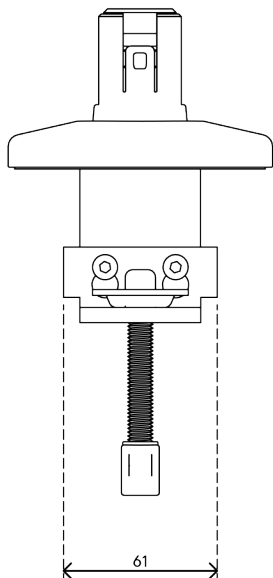

viewprime^x

Garanzia

65.913

Viewprime morsetto scrivania - fissaggio 913

Il morsetto da scrivania standard è ideale per il fissaggio del braccio porta monitor Viewprime plus singolo (65.113) sulla maggior parte delle scrivanie. Raccomandiamo questa opzione per il fissaggio soprattutto se non si dispone di fori con occhiello nella gestione dei cavi o in assenza di un foro per bullone M10.

- Adatto a scrivanie di spessore compreso tra 12 e 50 mm
- Fissaggio facoltativo per il braccio porta monitor singolo Viewprime plus 65.113

dataflex^x

feeling at work

viewprime ^x

Viewprime morsetto scrivania - fissaggio 913

2021/03/25

65.913

 185 x 110 x 110 mm

 1 pcs

 nero

 1,662 kg

 805410659134