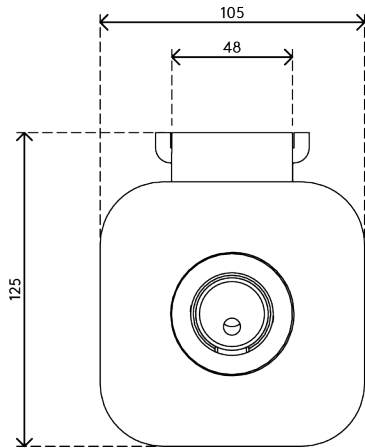

viewprime^x

Garanzia

65.913

Viewprime morsetto scrivania - fissaggio 913

Il morsetto da scrivania standard è ideale per il fissaggio del braccio porta monitor Viewprime plus singolo (65.113) sulla maggior parte delle scrivanie. Raccomandiamo questa opzione per il fissaggio soprattutto se non si dispone di fori con occhiello nella gestione dei cavi o in assenza di un foro per bullone M10.

- Adatto a scrivanie di spessore compreso tra 12 e 50 mm
- Fissaggio facoltativo per il braccio porta monitor singolo Viewprime plus 65.113

dataflex^x

feeling at work

viewprime ^x

Viewprime morsetto scrivania - fissaggio 913

2021/03/25

65.913

 185 x 110 x 110 mm

 1 pcs

 nero

 1,662 kg

 805410659134