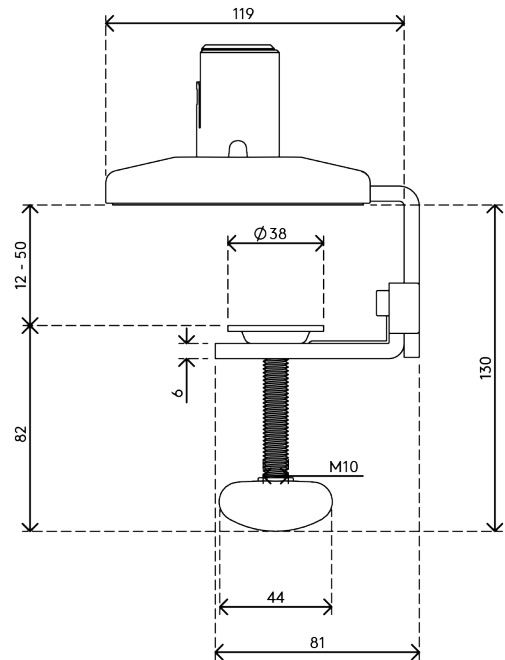

viewprime^x

Garanzia

65.913

Viewprime morsetto scrivania - fissaggio 913

Il morsetto da scrivania standard è ideale per il fissaggio del braccio porta monitor Viewprime plus singolo (65.113) sulla maggior parte delle scrivanie. Raccomandiamo questa opzione per il fissaggio soprattutto se non si dispone di fori con occhiello nella gestione dei cavi o in assenza di un foro per bullone M10.

- Adatto a scrivanie di spessore compreso tra 12 e 50 mm
- Fissaggio facoltativo per il braccio porta monitor singolo Viewprime plus 65.113

dataflex^x

feeling at work

viewprime ^x

Viewprime morsetto scrivania - fissaggio 913

2021/03/25

65.913

 185 x 110 x 110 mm

 1 pcs

 nero

 1,662 kg

 805410659134