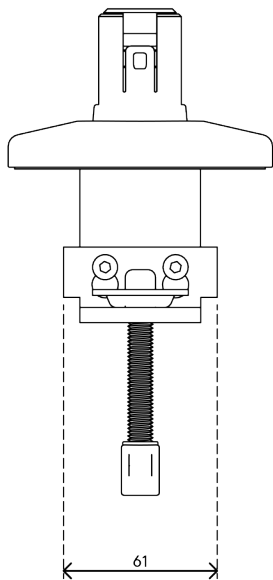

65.913

Viewprime bureauklem - bevestiging 913

Onze standaard bureauklem is geschikt voor de meeste bureaus om de enkele Viewprime plus monitorarm (65.113) aan te bevestigen. Vooral als uw bureau geen kabeluitsparingen heeft en een M10-boutgat geen optie is, adviseren wij deze bevestigingswijze.

- Geschikt voor bureaubladen met een dikte van 12 tot 50 mm

- Bevestigingsmogelijkheid voor de enkele Viewprime plus monitorarm 65.113

viewprime ^x

Viewprime bureauklem - bevestiging 913

2021/03/25

65.913

 185 x 110 x 110 mm