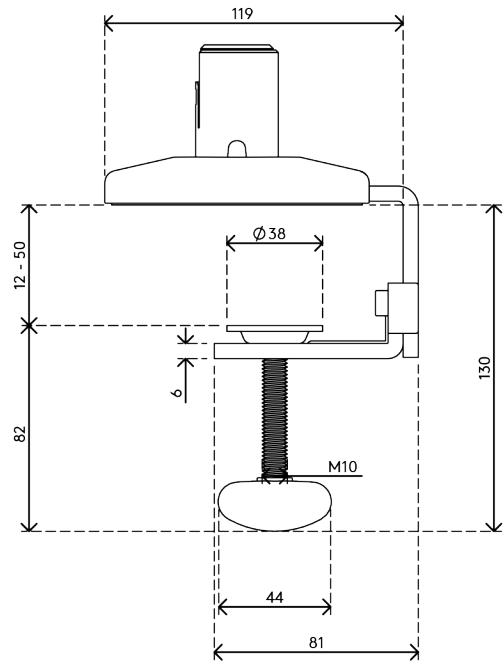

65.913

Viewprime bureauklem - bevestiging 913

Onze standaard bureauklem is geschikt voor de meeste bureaus om de enkele Viewprime plus monitorarm (65.113) aan te bevestigen. Vooral als uw bureau geen kabeluitsparingen heeft en een M10-boutgat geen optie is, adviseren wij deze bevestigingswijze.

- Geschikt voor bureaubladen met een dikte van 12 tot 50 mm

- Bevestigingsmogelijkheid voor de enkele Viewprime plus monitorarm 65.113

viewprime ^x

Viewprime bureauklem - bevestiging 913

2021/03/25

65.913

 185 x 110 x 110 mm

 1 pcs

 zwart

 1,662 kg

 805410659134