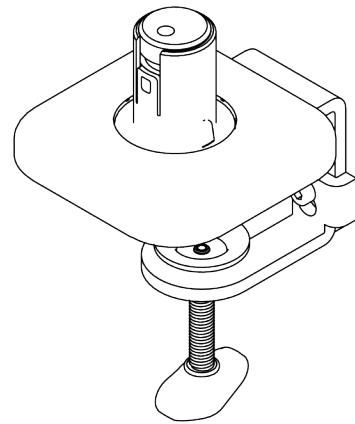

65.913

Viewprime bureauklem - bevestiging 913

Onze standaard bureauklem is geschikt voor de meeste bureaus om de enkele Viewprime plus monitorarm (65.113) aan te bevestigen. Vooral als uw bureau geen kabeluitsparingen heeft en een M10-boutgat geen optie is, adviseren wij deze bevestigingswijze.

- Geschikt voor bureaubladen met een dikte van 12 tot 50 mm

- Bevestigingsmogelijkheid voor de enkele Viewprime plus monitorarm 65.113

viewprime ^x

Viewprime bureauklem - bevestiging 913

2021/03/25

65.913

 185 x 110 x 110 mm