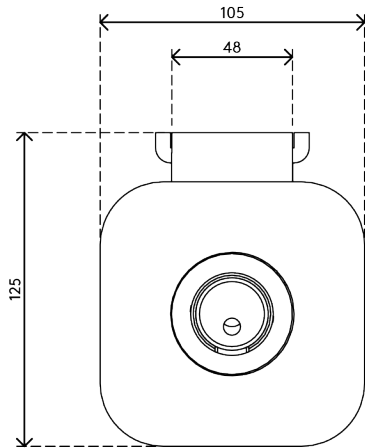

65.913

Viewprime bureauklem - bevestiging 913

Onze standaard bureauklem is geschikt voor de meeste bureaus om de enkele Viewprime plus monitorarm (65.113) aan te bevestigen. Vooral als uw bureau geen kabeluitsparingen heeft en een M10-boutgat geen optie is, adviseren wij deze bevestigingswijze.

- Geschikt voor bureaubladen met een dikte van 12 tot 50 mm

- Bevestigingsmogelijkheid voor de enkele Viewprime plus monitorarm 65.113

viewprime ^x

Viewprime bureauklem - bevestiging 913

2021/03/25

65.913

 185 x 110 x 110 mm