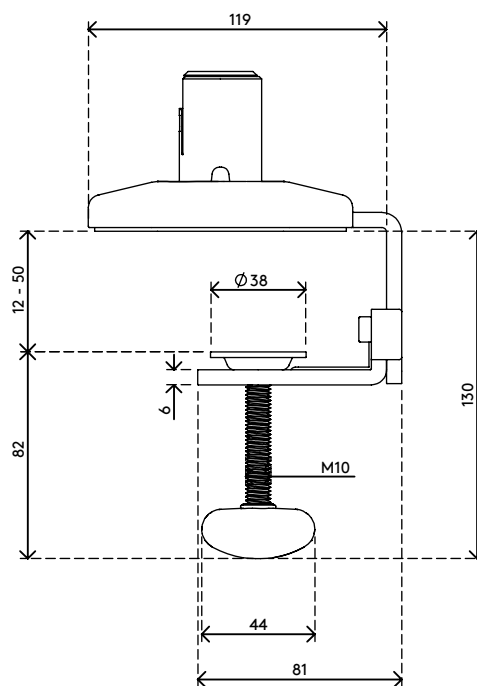

## Viewprime pince serre-joint de bureau - fixation 920

Notre pince serre-joint de bureau standard est idéale pour monter le bras support écran Viewprime plus double (65.210) sur la plupart des bureaux. Nous recommandons cette option de montage, surtout si vous ne disposez pas d'emplacement passe-câble de gestion de câbles ou si un trou de boulon M10 n'est pas envisageable.

- Pour une épaisseur de bureau de 12 à 50 mm

- Option de montage pour bras support écran Viewprime plus double 65.210

# viewprime <sup>x</sup>

Toutes les dimensions sont exprimées en millimètres (1 mm = 0,039")

Viewprime pince serre-joint de bureau - fixation 920

2021/03/25

# 65.920

 185 x 110 x 110 mm

 1 pcs

 blanc

 1,662 kg

 805410659202

[www.dataflex-int.com](http://www.dataflex-int.com)