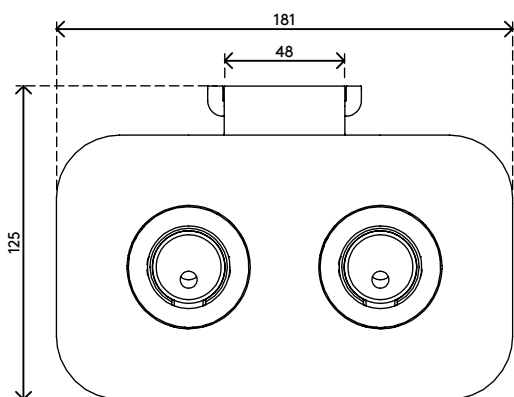

## Viewprime pince serre-joint de bureau - fixation 920

Notre pince serre-joint de bureau standard est idéale pour monter le bras support écran Viewprime plus double (65.210) sur la plupart des bureaux. Nous recommandons cette option de montage, surtout si vous ne disposez pas d'emplacement passe-câble de gestion de câbles ou si un trou de boulon M10 n'est pas envisageable.

- Pour une épaisseur de bureau de 12 à 50 mm

- Option de montage pour bras support écran Viewprime plus double 65.210

# viewprime <sup>x</sup>

Toutes les dimensions sont exprimées en millimètres (1 mm = 0,039")

Viewprime pince serre-joint de bureau - fixation 920

2021/03/25

# 65.920

 185 x 110 x 110 mm

 1 pcs

 blanc

 1,662 kg

 805410659202

[www.dataflex-int.com](http://www.dataflex-int.com)