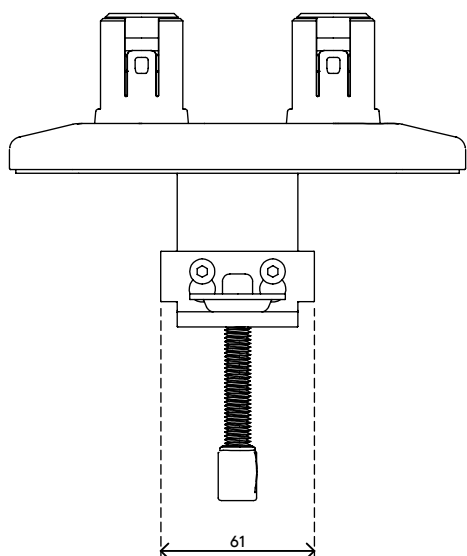

## Viewprime pince serre-joint de bureau - fixation 920

Notre pince serre-joint de bureau standard est idéale pour monter le bras support écran Viewprime plus double (65.210) sur la plupart des bureaux. Nous recommandons cette option de montage, surtout si vous ne disposez pas d'emplacement passe-câble de gestion de câbles ou si un trou de boulon M10 n'est pas envisageable.

- Pour une épaisseur de bureau de 12 à 50 mm

- Option de montage pour bras support écran Viewprime plus double 65.210

# viewprime <sup>x</sup>

Toutes les dimensions sont exprimées en millimètres (1 mm = 0,039")

Viewprime pince serre-joint de bureau - fixation 920

2021/03/25

# 65.920

 185 x 110 x 110 mm

 1 pcs

 blanc

 1,662 kg

 805410659202

[www.dataflex-int.com](http://www.dataflex-int.com)