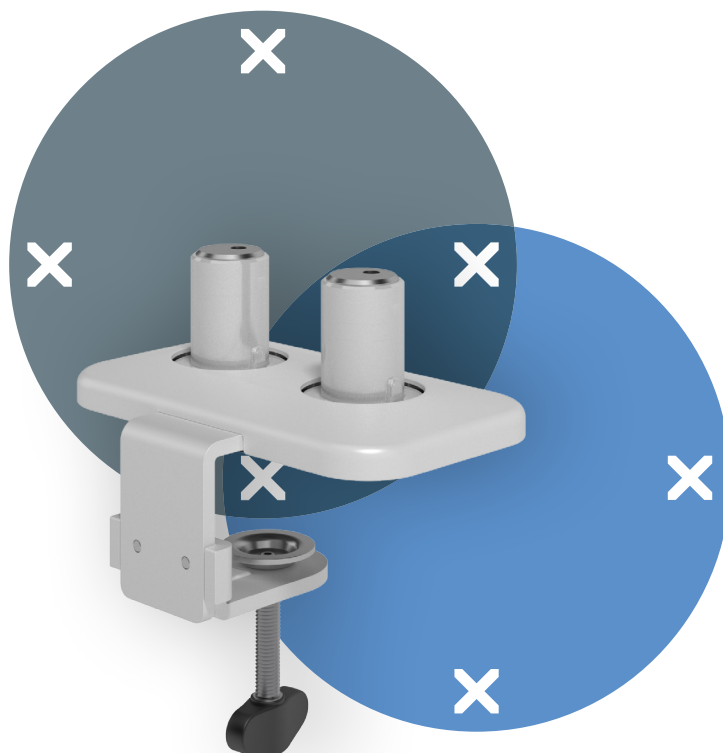

viewprime^x

Garantie

65.920

Viewprime pince serre-joint de bureau - fixation 920

Notre pince serre-joint de bureau standard est idéale pour monter le bras support écran Viewprime plus double (65.210) sur la plupart des bureaux. Nous recommandons cette option de montage, surtout si vous ne disposez pas d'emplacement passe-câble de gestion de câbles ou si un trou de boulon M10 n'est pas envisageable.

- Pour une épaisseur de bureau de 12 à 50 mm

- Option de montage pour bras support écran Viewprime plus double 65.210