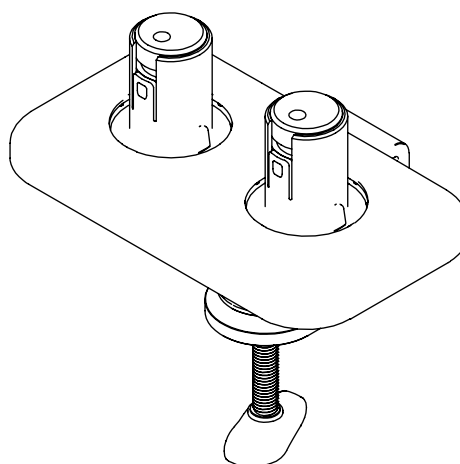

## Viewprime pince serre-joint de bureau - fixation 920

Notre pince serre-joint de bureau standard est idéale pour monter le bras support écran Viewprime plus double (65.210) sur la plupart des bureaux. Nous recommandons cette option de montage, surtout si vous ne disposez pas d'emplacement passe-câble de gestion de câbles ou si un trou de boulon M10 n'est pas envisageable.

- Pour une épaisseur de bureau de 12 à 50 mm

- Option de montage pour bras support écran Viewprime plus double 65.210

# viewprime <sup>x</sup>

Toutes les dimensions sont exprimées en millimètres (1 mm = 0,039")

Viewprime pince serre-joint de bureau - fixation 920

2021/03/25