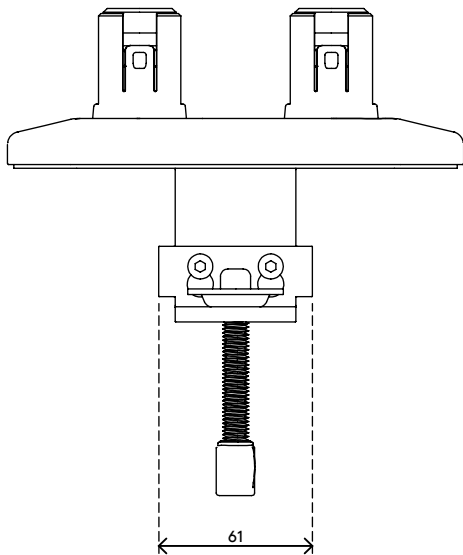

viewprime ^x

Viewprime morsetto scrivania - fissaggio 920

2021/03/25

65.920

185 x 110 x 110 mm

1 pcs

bianco

1,662 kg

805410659202