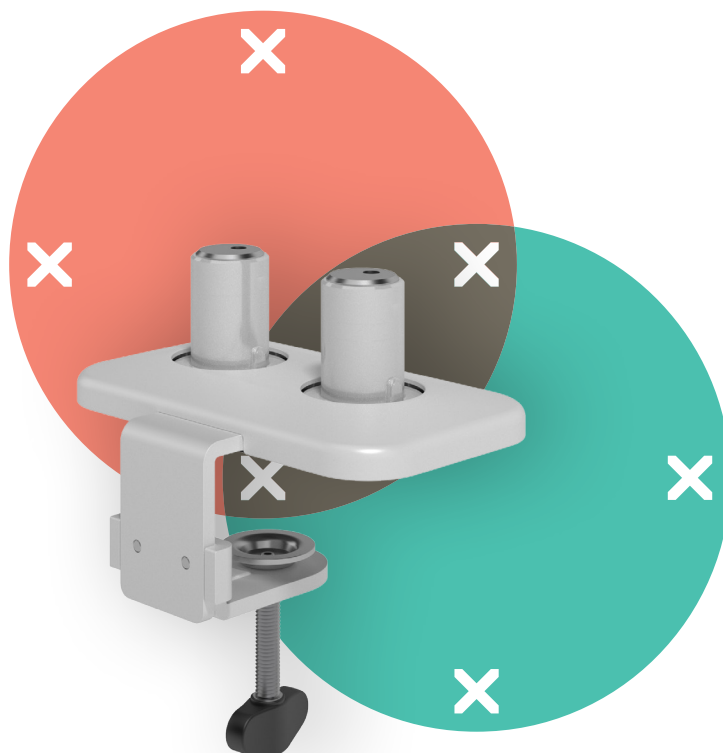

viewprime^x

Garanzia

65.920

Viewprime morsetto scrivania - fissaggio 920

Il morsetto da scrivania standard è ideale per il fissaggio del braccio porta monitor Viewprime plus doppio (65.210) sulla maggior parte delle scrivanie. Raccomandiamo questa opzione per il fissaggio soprattutto se non si dispone di fori con occhiello nella gestione dei cavi o in assenza di un foro per bullone M10.

- Adatto a scrivanie di spessore compreso tra 12 e 50 mm
- Fissaggio facoltativo per il braccio porta monitor doppio Viewprime plus 65.210

dataflex

feeling at work