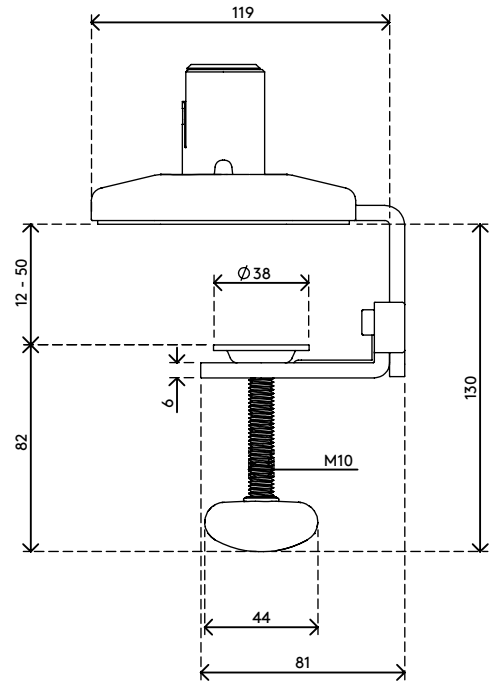

viewprime ^x

Viewprime morsetto scrivania - fissaggio 920

2021/03/25

65.920

185 x 110 x 110 mm

1 pcs

bianco

1,662 kg

805410659202