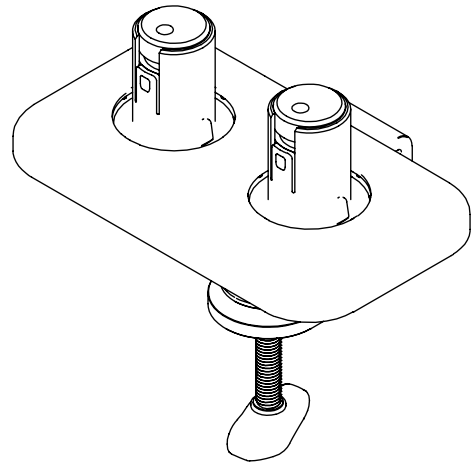

viewprime ^x

Viewprime morsetto scrivania - fissaggio 920

2021/03/25

65.920

185 x 110 x 110 mm

1 pcs

bianco

1,662 kg

805410659202