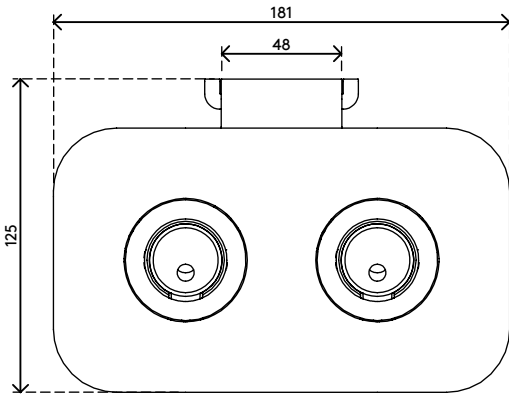

viewprime ^x

Viewprime morsetto scrivania - fissaggio 920

2021/03/25

65.920

185 x 110 x 110 mm

1 pcs

bianco

1,662 kg

805410659202