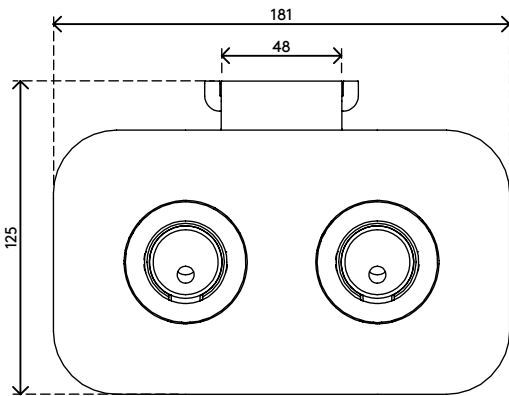

viewprime^x

Garantie

65.920

Viewprime bureauklem - bevestiging 920

Onze standaard bureauklem is geschikt voor de meeste bureaus om de dubbele Viewprime plus monitorarm (65.210) aan te bevestigen. Vooral als uw bureau geen kabeluitsparingen heeft en een M10-boutgat geen optie is, adviseren wij deze bevestigingswijze.

- Geschikt voor bureaubladen met een dikte van 12 tot 50 mm

- Bevestigingsmogelijkheid voor de dubbele Viewprime plus monitorarm 65.210

viewprime ^x

Viewprime bureauklem - bevestiging 920

2021/03/25

65.920

 185 x 110 x 110 mm

 1 pcs

 wit

 1,662 kg

 805410659202