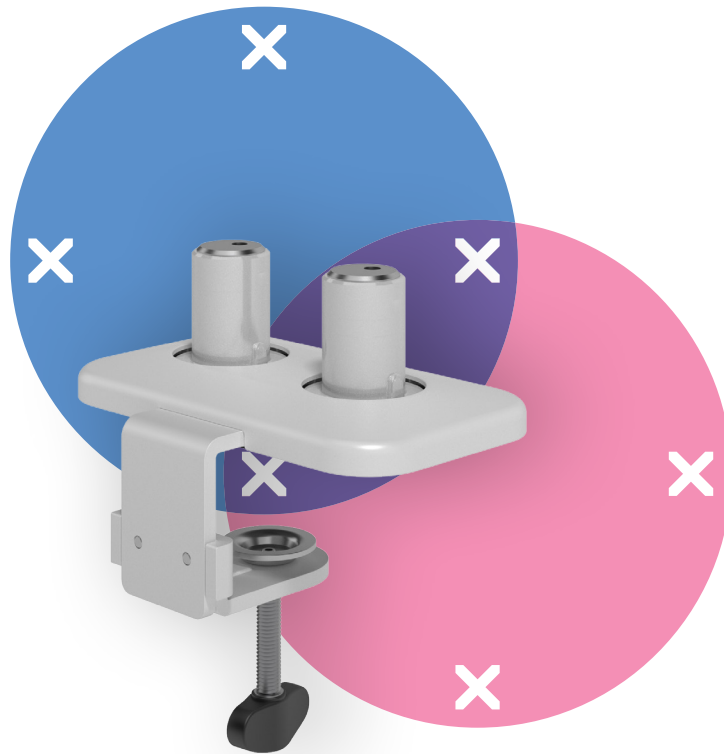

viewprime^x

Garantie

65.920

Viewprime bureauklem - bevestiging 920

Onze standaard bureauklem is geschikt voor de meeste bureaus om de dubbele Viewprime plus monitorarm (65.210) aan te bevestigen. Vooral als uw bureau geen kabeluitsparingen heeft en een M10-boutgat geen optie is, adviseren wij deze bevestigingswijze.

- Geschikt voor bureaubladen met een dikte van 12 tot 50 mm

- Bevestigingsmogelijkheid voor de dubbele Viewprime plus monitorarm 65.210

viewprime ^x

Viewprime bureauklem - bevestiging 920

2021/03/25

65.920

 185 x 110 x 110 mm

 1 pcs

 wit

 1,662 kg

 805410659202