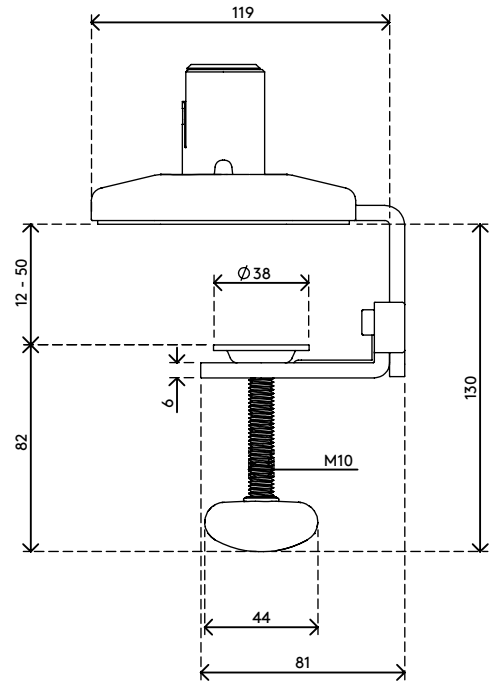

viewprime^x

Garantie

65.920

Viewprime bureauklem - bevestiging 920

Onze standaard bureauklem is geschikt voor de meeste bureaus om de dubbele Viewprime plus monitorarm (65.210) aan te bevestigen. Vooral als uw bureau geen kabeluitsparingen heeft en een M10-boutgat geen optie is, adviseren wij deze bevestigingswijze.

- Geschikt voor bureaubladen met een dikte van 12 tot 50 mm

- Bevestigingsmogelijkheid voor de dubbele Viewprime plus monitorarm 65.210

viewprime ^x

Viewprime bureauklem - bevestiging 920

2021/03/25

65.920

 185 x 110 x 110 mm

 1 pcs

 wit

 1,662 kg

 805410659202