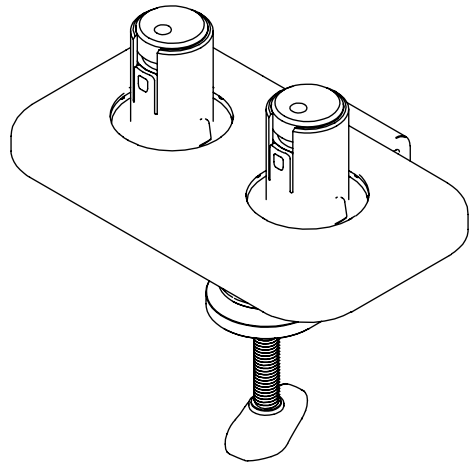

viewprime^x

Garantie

65.920

Viewprime bureauklem - bevestiging 920

Onze standaard bureauklem is geschikt voor de meeste bureaus om de dubbele Viewprime plus monitorarm (65.210) aan te bevestigen. Vooral als uw bureau geen kabeluitsparingen heeft en een M10-boutgat geen optie is, adviseren wij deze bevestigingswijze.

- Geschikt voor bureaubladen met een dikte van 12 tot 50 mm

- Bevestigingsmogelijkheid voor de dubbele Viewprime plus monitorarm 65.210

viewprime ^x

Viewprime bureauklem - bevestiging 920

2021/03/25

65.920

 185 x 110 x 110 mm

 1 pcs

 wit

 1,662 kg

 805410659202