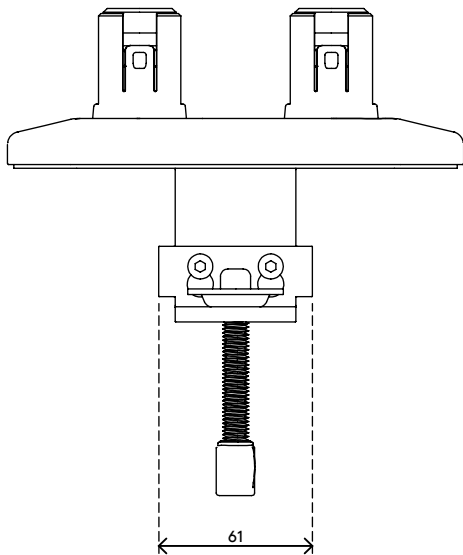

viewprime^x

Garantie

65.920

Viewprime bureauklem - bevestiging 920

Onze standaard bureauklem is geschikt voor de meeste bureaus om de dubbele Viewprime plus monitorarm (65.210) aan te bevestigen. Vooral als uw bureau geen kabeluitsparingen heeft en een M10-boutgat geen optie is, adviseren wij deze bevestigingswijze.

- Geschikt voor bureaubladen met een dikte van 12 tot 50 mm

- Bevestigingsmogelijkheid voor de dubbele Viewprime plus monitorarm 65.210

viewprime ^x

Viewprime bureauklem - bevestiging 920

2021/03/25

65.920

 185 x 110 x 110 mm

 1 pcs

 wit

 1,662 kg

 805410659202