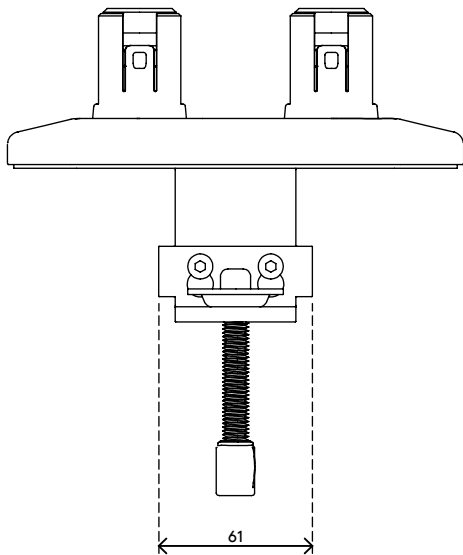

viewprime^x

Garanzia

65.923

Viewprime morsetto scrivania - fissaggio 923

Il morsetto da scrivania standard è ideale per il fissaggio del braccio porta monitor Viewprime plus doppio (65.213) sulla maggior parte delle scrivanie. Raccomandiamo questa opzione per il fissaggio soprattutto se non si dispone di fori con occhiello nella gestione dei cavi o in assenza di un foro per bullone M10.

- Adatto a scrivanie di spessore compreso tra 12 e 50 mm
- Fissaggio facoltativo per il braccio porta monitor doppio Viewprime plus 65.213

viewprime ^x

Viewprime morsetto scrivania - fissaggio 923

2021/03/25

65.923

 185 x 110 x 110 mm

 1 pcs

 nero

 1,662 kg

 805410659223