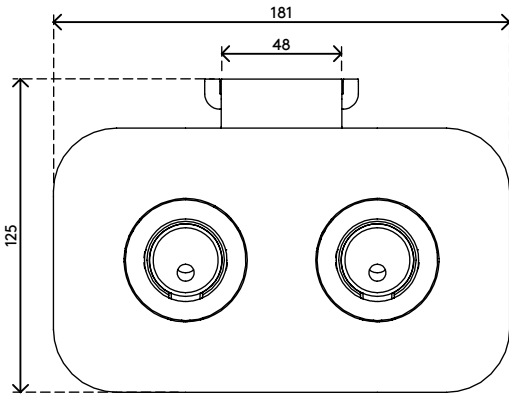

viewprime^x

Garanzia

65.923

Viewprime morsetto scrivania - fissaggio 923

Il morsetto da scrivania standard è ideale per il fissaggio del braccio porta monitor Viewprime plus doppio (65.213) sulla maggior parte delle scrivanie. Raccomandiamo questa opzione per il fissaggio soprattutto se non si dispone di fori con occhiello nella gestione dei cavi o in assenza di un foro per bullone M10.

- Adatto a scrivanie di spessore compreso tra 12 e 50 mm
- Fissaggio facoltativo per il braccio porta monitor doppio Viewprime plus 65.213

viewprime ^x

Viewprime morsetto scrivania - fissaggio 923

2021/03/25

65.923

 185 x 110 x 110 mm

 1 pcs

 nero

 1,662 kg

 805410659223