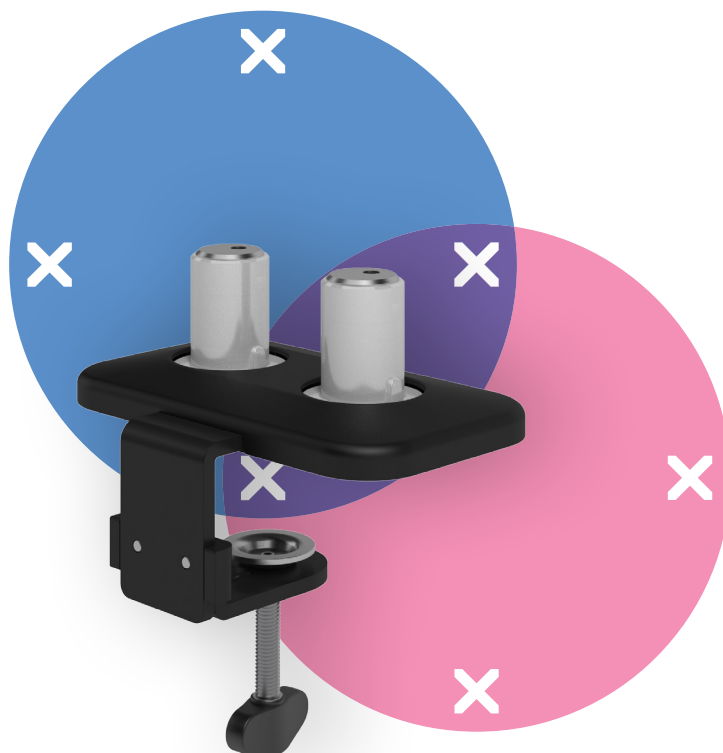

viewprime^x

Garanzia

65.923

Viewprime morsetto scrivania - fissaggio 923

Il morsetto da scrivania standard è ideale per il fissaggio del braccio porta monitor Viewprime plus doppio (65.213) sulla maggior parte delle scrivanie. Raccomandiamo questa opzione per il fissaggio soprattutto se non si dispone di fori con occhiello nella gestione dei cavi o in assenza di un foro per bullone M10.

- Adatto a scrivanie di spessore compreso tra 12 e 50 mm
- Fissaggio facoltativo per il braccio porta monitor doppio Viewprime plus 65.213

viewprime ^x

Viewprime morsetto scrivania - fissaggio 923

2021/03/25

65.923

 185 x 110 x 110 mm

 1 pcs

 nero

 1,662 kg

 805410659223