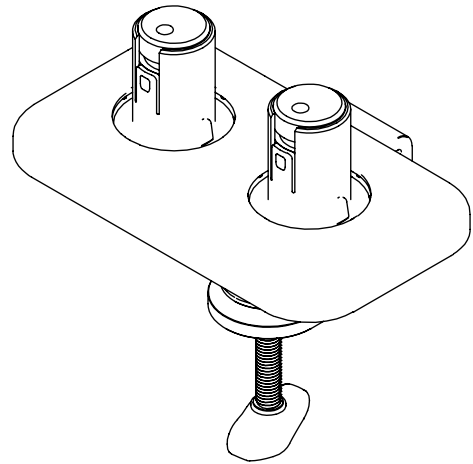

viewprime^x

Garanzia

65.923

Viewprime morsetto scrivania - fissaggio 923

Il morsetto da scrivania standard è ideale per il fissaggio del braccio porta monitor Viewprime plus doppio (65.213) sulla maggior parte delle scrivanie. Raccomandiamo questa opzione per il fissaggio soprattutto se non si dispone di fori con occhiello nella gestione dei cavi o in assenza di un foro per bullone M10.

- Adatto a scrivanie di spessore compreso tra 12 e 50 mm
- Fissaggio facoltativo per il braccio porta monitor doppio Viewprime plus 65.213

viewprime ^x

Viewprime morsetto scrivania - fissaggio 923

2021/03/25

65.923

 185 x 110 x 110 mm

 1 pcs

 nero

 1,662 kg

 805410659223