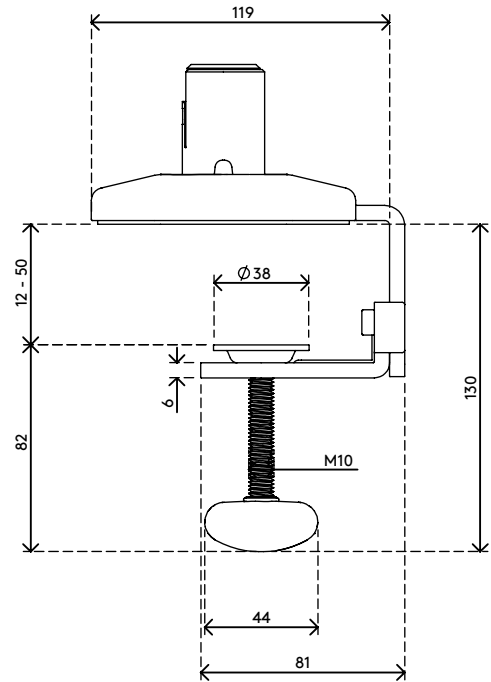

viewprime^x

Garanzia

65.923

Viewprime morsetto scrivania - fissaggio 923

Il morsetto da scrivania standard è ideale per il fissaggio del braccio porta monitor Viewprime plus doppio (65.213) sulla maggior parte delle scrivanie. Raccomandiamo questa opzione per il fissaggio soprattutto se non si dispone di fori con occhiello nella gestione dei cavi o in assenza di un foro per bullone M10.

- Adatto a scrivanie di spessore compreso tra 12 e 50 mm
- Fissaggio facoltativo per il braccio porta monitor doppio Viewprime plus 65.213

viewprime ^x

Viewprime morsetto scrivania - fissaggio 923

2021/03/25

65.923

 185 x 110 x 110 mm

 1 pcs

 nero

 1,662 kg

 805410659223