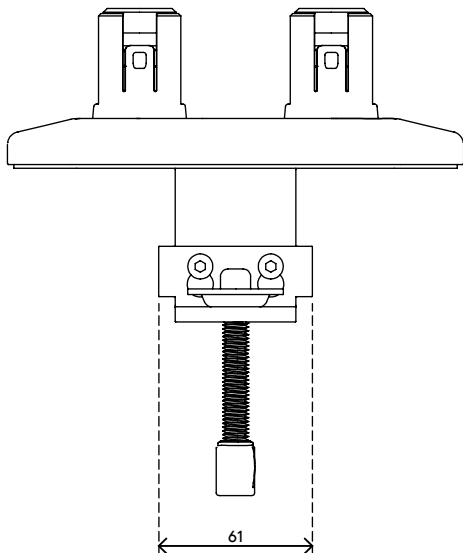

viewprime^x

Garantie

65.923

Viewprime bureauklem - bevestiging 923

Onze standaard bureauklem is geschikt voor de meeste bureaus om de dubbele Viewprime plus monitorarm (65.213) aan te bevestigen. Vooral als uw bureau geen kabeluitsparingen heeft en een M10-boutgat geen optie is, adviseren wij deze bevestigingswijze.

- Geschikt voor bureaubladen met een dikte van 12 tot 50 mm

- Bevestigingsmogelijkheid voor de dubbele Viewprime plus monitorarm 65.213

dataflex

feeling at work

viewprime ^x

Viewprime bureaulem - bevestiging 923

2021/03/25

65.923

 185 x 110 x 110 mm

 1 pcs

 zwart

 1,662 kg

 805410659223