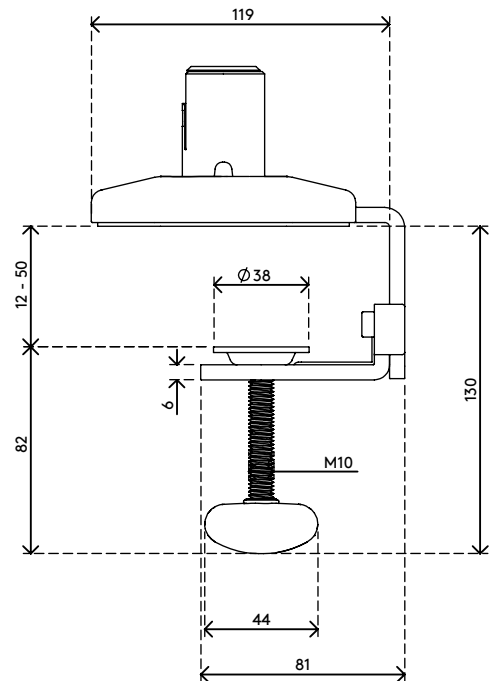

viewprime^x

Garantie

65.923

Viewprime bureauklem - bevestiging 923

Onze standaard bureauklem is geschikt voor de meeste bureaus om de dubbele Viewprime plus monitorarm (65.213) aan te bevestigen. Vooral als uw bureau geen kabeluitsparingen heeft en een M10-boutgat geen optie is, adviseren wij deze bevestigingswijze.

- Geschikt voor bureaubladen met een dikte van 12 tot 50 mm

- Bevestigingsmogelijkheid voor de dubbele Viewprime plus monitorarm 65.213

dataflex

feeling at work

viewprime ^x

Viewprime bureaulem - bevestiging 923

2021/03/25

65.923

 185 x 110 x 110 mm

 1 pcs

 zwart

 1,662 kg

 805410659223