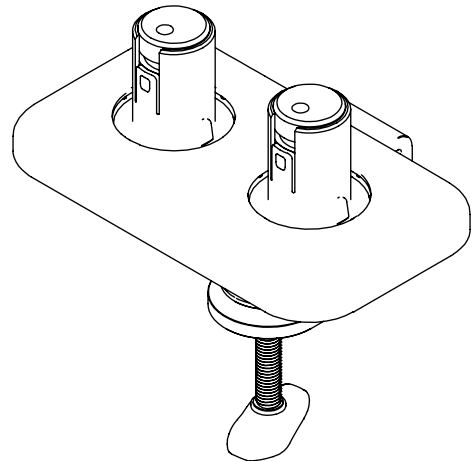

viewprime^x

Garantie

65.923

Viewprime bureauklem - bevestiging 923

Onze standaard bureauklem is geschikt voor de meeste bureaus om de dubbele Viewprime plus monitorarm (65.213) aan te bevestigen. Vooral als uw bureau geen kabeluitsparingen heeft en een M10-boutgat geen optie is, adviseren wij deze bevestigingswijze.

- Geschikt voor bureaubladen met een dikte van 12 tot 50 mm

- Bevestigingsmogelijkheid voor de dubbele Viewprime plus monitorarm 65.213

dataflex

feeling at work

viewprime ^x

Viewprime bureaulem - bevestiging 923

2021/03/25

65.923

 185 x 110 x 110 mm

 1 pcs

 zwart

 1,662 kg

 805410659223