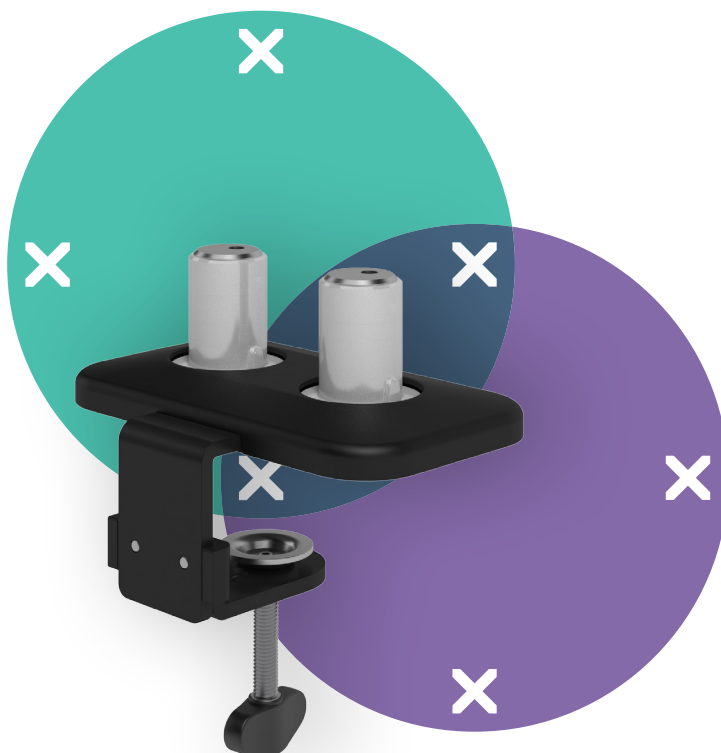

viewprime^x

Garantie

65.923

Viewprime bureauklem - bevestiging 923

Onze standaard bureauklem is geschikt voor de meeste bureaus om de dubbele Viewprime plus monitorarm (65.213) aan te bevestigen. Vooral als uw bureau geen kabeluitsparingen heeft en een M10-boutgat geen optie is, adviseren wij deze bevestigingswijze.

- Geschikt voor bureaubladen met een dikte van 12 tot 50 mm

- Bevestigingsmogelijkheid voor de dubbele Viewprime plus monitorarm 65.213

dataflex

feeling at work

viewprime ^x

Viewprime bureaulem - bevestiging 923

2021/03/25

65.923

 185 x 110 x 110 mm

 1 pcs

 zwart

 1,662 kg

 805410659223