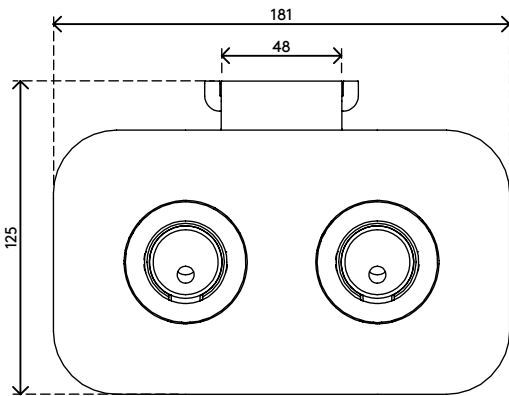

viewprime^x

Garantie

65.923

Viewprime bureauklem - bevestiging 923

Onze standaard bureauklem is geschikt voor de meeste bureaus om de dubbele Viewprime plus monitorarm (65.213) aan te bevestigen. Vooral als uw bureau geen kabeluitsparingen heeft en een M10-boutgat geen optie is, adviseren wij deze bevestigingswijze.

- Geschikt voor bureaubladen met een dikte van 12 tot 50 mm

- Bevestigingsmogelijkheid voor de dubbele Viewprime plus monitorarm 65.213

dataflex

feeling at work

viewprime ^x

Viewprime bureaulem - bevestiging 923

2021/03/25

65.923

 185 x 110 x 110 mm

 1 pcs

 zwart

 1,662 kg

 805410659223