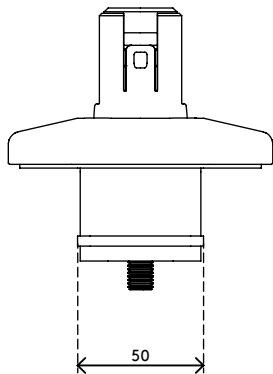

65.930

Viewprime Tischklemme S - Befestigung 930

Diese Tischklemme ist ideal für Schreibtische mit darunter liegenden Kabelmanagementwannen oder -kanälen, Schiebetische und andere professionelle Büromöbelsysteme. Diese Montageoption benötigt nur wenig Platz unter dem Schreibtisch, um den einzelnen Viewprime plus Monitorarm (65.110) zu installieren.

- Geeignet für eine Tischplattenstärke von 18 bis 25 mm
- Beansprucht maximal 25 mm Freiraum unter der Tischplatte
- Montageoption für einzelnen Viewprime plus Monitorarm 65.110

viewprime ^x

Viewprime Tischklemme S - Befestigung 930

2021/03/25

65.930

 185 x 110 x 110 mm

 1 pcs

 weiß

 1,662 kg

 805410659301