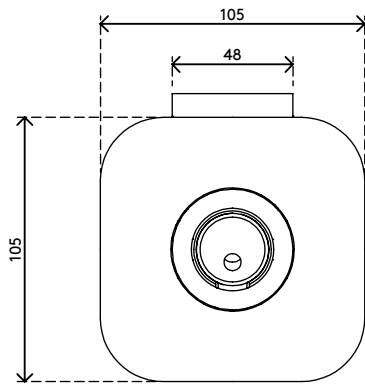

65.930

Viewprime Tischklemme S - Befestigung 930

Diese Tischklemme ist ideal für Schreibtische mit darunter liegenden Kabelmanagementwannen oder -kanälen, Schiebetische und andere professionelle Büromöbelsysteme. Diese Montageoption benötigt nur wenig Platz unter dem Schreibtisch, um den einzelnen Viewprime plus Monitorarm (65.110) zu installieren.

- Geeignet für eine Tischplattenstärke von 18 bis 25 mm
- Beansprucht maximal 25 mm Freiraum unter der Tischplatte
- Montageoption für einzelnen Viewprime plus Monitorarm 65.110

viewprime ^x

Viewprime Tischklemme S - Befestigung 930

2021/03/25

65.930

 185 x 110 x 110 mm

 1 pcs

 weiß

 1,662 kg

 805410659301