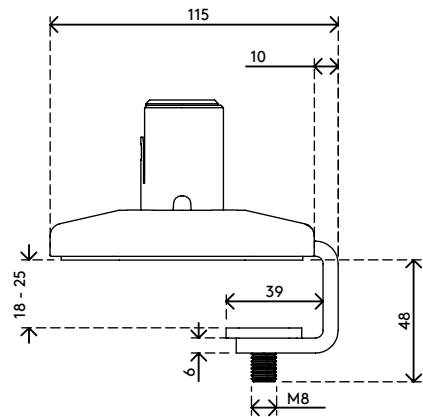

65.930

Viewprime Tischklemme S - Befestigung 930

Diese Tischklemme ist ideal für Schreibtische mit darunter liegenden Kabelmanagementwannen oder -kanälen, Schiebetische und andere professionelle Büromöbelsysteme. Diese Montageoption benötigt nur wenig Platz unter dem Schreibtisch, um den einzelnen Viewprime plus Monitorarm (65.110) zu installieren.

- Geeignet für eine Tischplattenstärke von 18 bis 25 mm
- Beansprucht maximal 25 mm Freiraum unter der Tischplatte
- Montageoption für einzelnen Viewprime plus Monitorarm 65.110

viewprime ^x

Viewprime Tischklemme S - Befestigung 930

2021/03/25

65.930

 185 x 110 x 110 mm

 1 pcs

 weiß

 1,662 kg

 805410659301