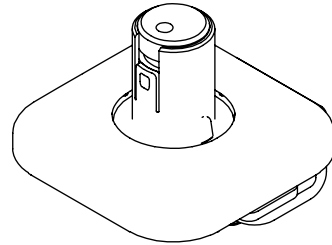

viewprime ^x

Viewprime pince serre-joint de bureau S - fixation 930

2021/03/25

65.930

185 x 110 x 110 mm

1 pcs

blanc

1,662 kg

805410659301