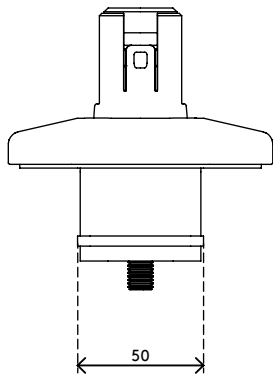

viewprime ^x

Viewprime pince serre-joint de bureau S - fixation 930

2021/03/25

65.930

185 x 110 x 110 mm

1 pcs

blanc

1,662 kg

805410659301