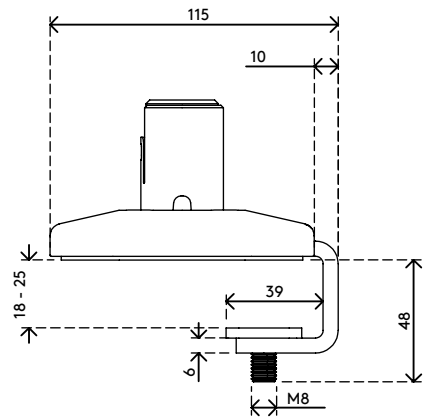

viewprime ^x

Viewprime pince serre-joint de bureau S - fixation 930

2021/03/25

65.930

185 x 110 x 110 mm

1 pcs

blanc

1,662 kg

805410659301