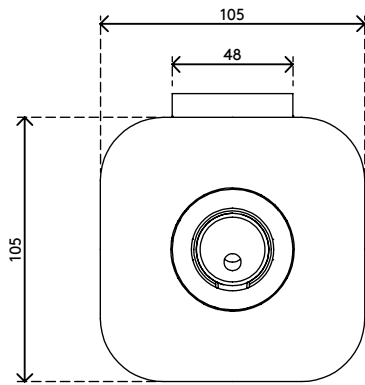

viewprime ^x

Viewprime pince serre-joint de bureau S - fixation 930

2021/03/25

65.930

185 x 110 x 110 mm

1 pcs

blanc

1,662 kg

805410659301