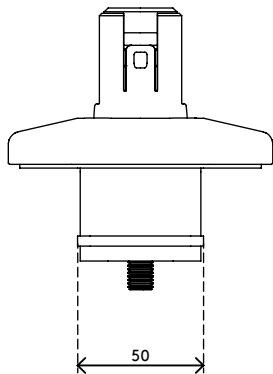

65.930

Viewprime morsetto scrivania S - fissaggio 930

Questo morsetto è ideale per le scrivanie dotate di alloggiamenti o canaline sottostanti per la gestione dei cavi, scrivanie scorrevoli e altri sistemi di arredo per l'ufficio professionali. Questa opzione per il montaggio richiede uno spazio minimo sotto alla scrivania per fissare il braccio porta monitor Viewprime plus singolo (65.110).

- Adatto a scrivanie di spessore compreso tra 18 e 25 mm
- Occupa al massimo 25 mm di spazio libero sotto alla scrivania
- Fissaggio facoltativo per il braccio porta monitor singolo Viewprime plus 65.110

viewprime ^x

Viewprime morsetto scrivania S - fissaggio 930

2021/03/25

65.930

 185 x 110 x 110 mm

 1 pcs

 bianco

 1,662 kg