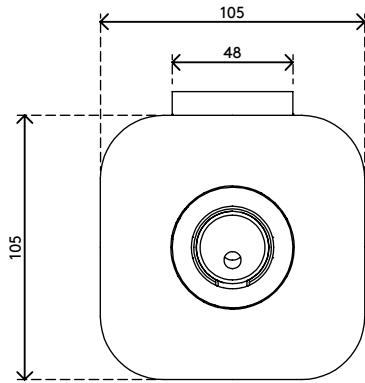

65.930

Viewprime morsetto scrivania S - fissaggio 930

Questo morsetto è ideale per le scrivanie dotate di alloggiamenti o canaline sottostanti per la gestione dei cavi, scrivanie scorrevoli e altri sistemi di arredo per l'ufficio professionali. Questa opzione per il montaggio richiede uno spazio minimo sotto alla scrivania per fissare il braccio porta monitor Viewprime plus singolo (65.110).

- Adatto a scrivanie di spessore compreso tra 18 e 25 mm
- Occupa al massimo 25 mm di spazio libero sotto alla scrivania
- Fissaggio facoltativo per il braccio porta monitor singolo Viewprime plus 65.110

viewprime ^x

Viewprime morsetto scrivania S - fissaggio 930

2021/03/25

65.930

 185 x 110 x 110 mm

 1 pcs

 bianco

 1,662 kg