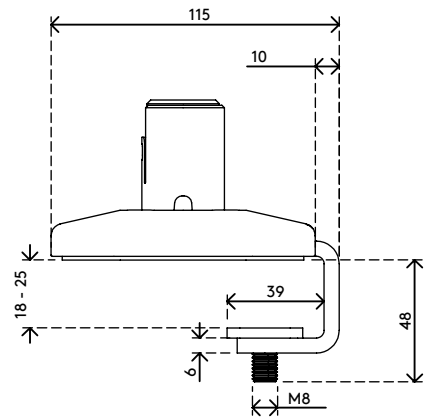

65.930

Viewprime morsetto scrivania S - fissaggio 930

Questo morsetto è ideale per le scrivanie dotate di alloggiamenti o canaline sottostanti per la gestione dei cavi, scrivanie scorrevoli e altri sistemi di arredo per l'ufficio professionali. Questa opzione per il montaggio richiede uno spazio minimo sotto alla scrivania per fissare il braccio porta monitor Viewprime plus singolo (65.110).

- Adatto a scrivanie di spessore compreso tra 18 e 25 mm
- Occupa al massimo 25 mm di spazio libero sotto alla scrivania
- Fissaggio facoltativo per il braccio porta monitor singolo Viewprime plus 65.110

viewprime ^x

Viewprime morsetto scrivania S - fissaggio 930

2021/03/25

65.930

 185 x 110 x 110 mm

 1 pcs

 bianco

 1,662 kg