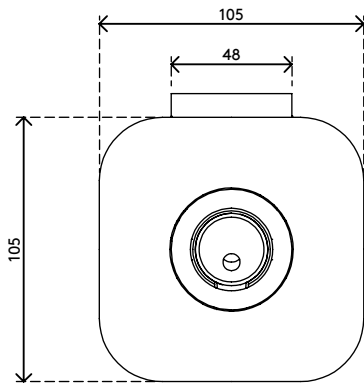

viewprime^x

Garantie

65.930

Viewprime bureauklem S - bevestiging 930

Deze bureauklem is bij uitstek geschikt voor bureaus met eronder liggende kabelgoten of -kanalen, verschuifbare bureaubladen en andere professionele kantoormeubelsystemen. Deze bevestigingsmogelijkheid voor de enkele Viewprime plus monitorarm (65.110) vereist zeer weinig ruimte onder het bureau.

- Geschikt voor bureaubladen met een dikte van 18 tot 25 mm
- Neemt maximaal 25 mm vrije ruimte onder het bureaublad in beslag

- Bevestigingsmogelijkheid voor de enkele Viewprime plus monitorarm 65.110

viewprime ^x

Viewprime bureauklem S - bevestiging 930

2021/03/25

65.930

 185 x 110 x 110 mm

 1 pcs

 wit

 1,662 kg