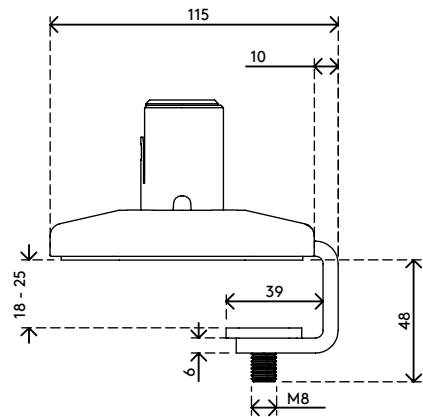

viewprime^x

Garantie

65.930

Viewprime bureauklem S - bevestiging 930

Deze bureauklem is bij uitstek geschikt voor bureaus met eronder liggende kabelgoten of -kanalen, verschuifbare bureaubladen en andere professionele kantoormeubelsystemen. Deze bevestigingsmogelijkheid voor de enkele Viewprime plus monitorarm (65.110) vereist zeer weinig ruimte onder het bureau.

- Geschikt voor bureaubladen met een dikte van 18 tot 25 mm
- Neemt maximaal 25 mm vrije ruimte onder het bureaublad in beslag

- Bevestigingsmogelijkheid voor de enkele Viewprime plus monitorarm 65.110

viewprime ^x

Viewprime bureauklem S - bevestiging 930

2021/03/25

65.930

 185 x 110 x 110 mm

 1 pcs

 wit

 1,662 kg