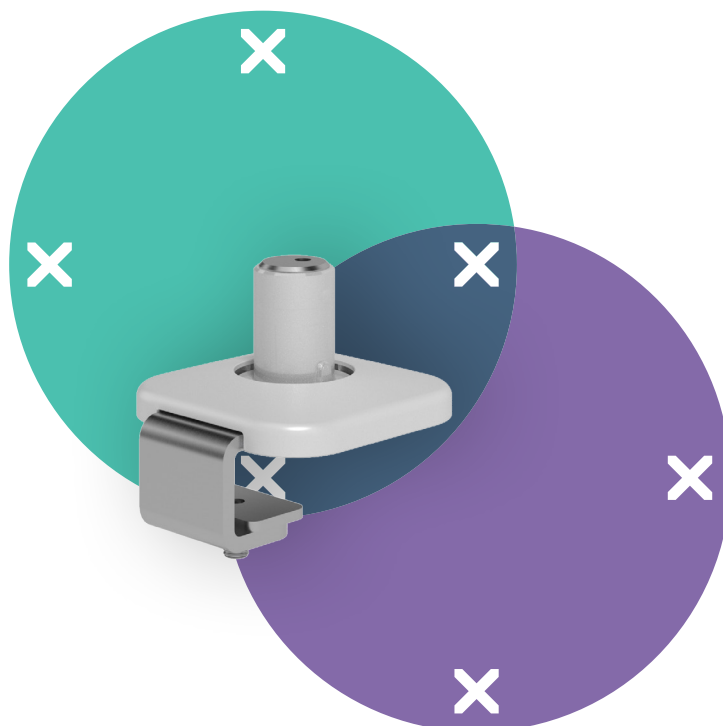

viewprime^x

Garantie

65.930

Viewprime bureauklem S - bevestiging 930

Deze bureauklem is bij uitstek geschikt voor bureaus met eronder liggende kabelgoten of -kanalen, verschuifbare bureaubladen en andere professionele kantoormeubelsystemen. Deze bevestigingsmogelijkheid voor de enkele Viewprime plus monitorarm (65.110) vereist zeer weinig ruimte onder het bureau.

- Geschikt voor bureaubladen met een dikte van 18 tot 25 mm
- Neemt maximaal 25 mm vrije ruimte onder het bureaublad in beslag

- Bevestigingsmogelijkheid voor de enkele Viewprime plus monitorarm 65.110

viewprime ^x

Viewprime bureauklem S - bevestiging 930

2021/03/25

65.930

 185 x 110 x 110 mm

 1 pcs

 wit

 1,662 kg