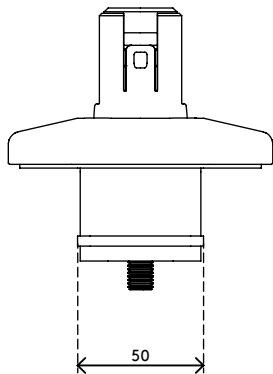

viewprime^x

Garantie

65.930

Viewprime bureauklem S - bevestiging 930

Deze bureauklem is bij uitstek geschikt voor bureaus met eronder liggende kabelgoten of -kanalen, verschuifbare bureaubladen en andere professionele kantoormeubelsystemen. Deze bevestigingsmogelijkheid voor de enkele Viewprime plus monitorarm (65.110) vereist zeer weinig ruimte onder het bureau.

- Geschikt voor bureaubladen met een dikte van 18 tot 25 mm
- Neemt maximaal 25 mm vrije ruimte onder het bureaublad in beslag

- Bevestigingsmogelijkheid voor de enkele Viewprime plus monitorarm 65.110

viewprime ^x

Viewprime bureauklem S - bevestiging 930

2021/03/25

65.930

 185 x 110 x 110 mm

 1 pcs

 wit

 1,662 kg