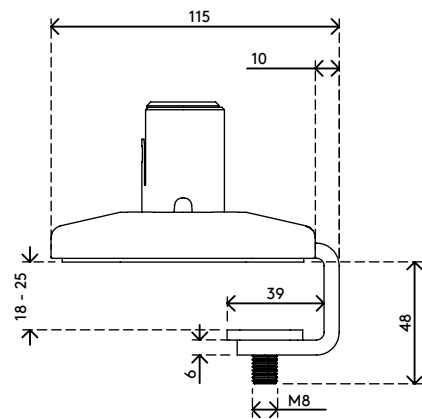

65.933

Viewprime Tischklemme S - Befestigung 933

Diese Tischklemme ist ideal für Schreibtische mit darunter liegenden Kabelmanagementwannen oder -kanälen, Schiebetische und andere professionelle Büromöbelsysteme. Diese Montageoption benötigt nur wenig Platz unter dem Schreibtisch, um den einzelnen Viewprime plus Monitorarm (65.113) zu installieren.

- Geeignet für eine Tischplattenstärke von 18 bis 25 mm
- Beansprucht maximal 25 mm Freiraum unter der Tischplatte
- Montageoption für einzelnen Viewprime plus Monitorarm 65.113

viewprime ^x

Viewprime Tischklemme S - Befestigung 933

2021/03/25

65.933

 185 x 110 x 110 mm

 1 pcs

 schwarz

 1,662 kg

 805410659332