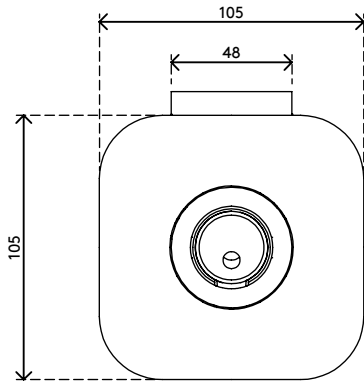

65.933

Viewprime pince serre-joint de bureau S - fixation 933

Cette pince serre-joint de bureau est idéale pour les bureaux avec plateaux ou chaînes de gestion de câbles par en-dessous, les bureaux coulissants et autres systèmes de mobilier de bureau professionnel. Cette option de montage nécessite un espace minimal sous le bureau pour installer le bras support écran Viewprime plus simple (65.113).

- Pour une épaisseur de bureau de 18 à 25 mm
- Occupe au maximum 25 mm d'espace libre le plateau du bureau

- Option de montage pour bras support écran Viewprime plus simple 65.113

viewprime ^x

Viewprime pince serre-joint de bureau S - fixation 933

2021/03/25

65.933

 185 x 110 x 110 mm

 1 pcs

 noir

 1,662 kg

 805410659332