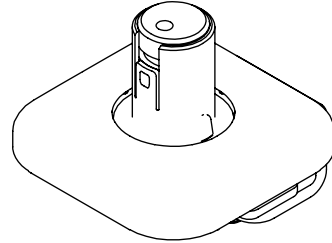

65.933

Viewprime pince serre-joint de bureau S - fixation 933

Cette pince serre-joint de bureau est idéale pour les bureaux avec plateaux ou chaînes de gestion de câbles par en-dessous, les bureaux coulissants et autres systèmes de mobilier de bureau professionnel. Cette option de montage nécessite un espace minimal sous le bureau pour installer le bras support écran Viewprime plus simple (65.113).

- Pour une épaisseur de bureau de 18 à 25 mm
- Occupe au maximum 25 mm d'espace libre le plateau du bureau

- Option de montage pour bras support écran Viewprime plus simple 65.113

viewprime ^x

Viewprime pince serre-joint de bureau S - fixation 933

2021/03/25

65.933

 185 x 110 x 110 mm

 1 pcs

 noir

 1,662 kg

 805410659332