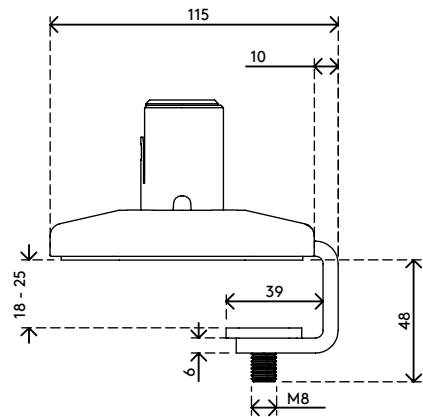

65.933

Viewprime pince serre-joint de bureau S - fixation 933

Cette pince serre-joint de bureau est idéale pour les bureaux avec plateaux ou chaînes de gestion de câbles par en-dessous, les bureaux coulissants et autres systèmes de mobilier de bureau professionnel. Cette option de montage nécessite un espace minimal sous le bureau pour installer le bras support écran Viewprime plus simple (65.113).

- Pour une épaisseur de bureau de 18 à 25 mm
- Occupe au maximum 25 mm d'espace libre le plateau du bureau

- Option de montage pour bras support écran Viewprime plus simple 65.113

viewprime ^x

Viewprime pince serre-joint de bureau S - fixation 933

2021/03/25

65.933

 185 x 110 x 110 mm

 1 pcs

 noir

 1,662 kg

 805410659332