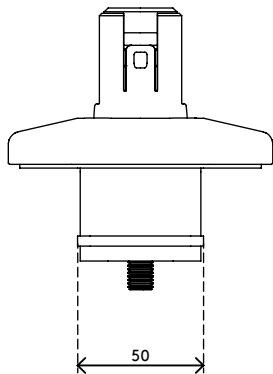

65.933

Viewprime pince serre-joint de bureau S - fixation 933

Cette pince serre-joint de bureau est idéale pour les bureaux avec plateaux ou chaînes de gestion de câbles par en-dessous, les bureaux coulissants et autres systèmes de mobilier de bureau professionnel. Cette option de montage nécessite un espace minimal sous le bureau pour installer le bras support écran Viewprime plus simple (65.113).

- Pour une épaisseur de bureau de 18 à 25 mm
- Occupe au maximum 25 mm d'espace libre le plateau du bureau

- Option de montage pour bras support écran Viewprime plus simple 65.113

viewprime ^x

Viewprime pince serre-joint de bureau S - fixation 933

2021/03/25

65.933

 185 x 110 x 110 mm

 1 pcs

 noir

 1,662 kg

 805410659332