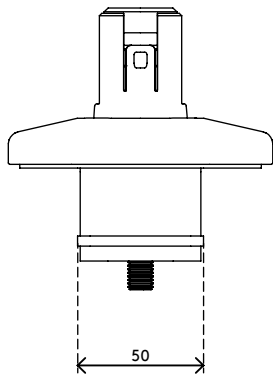

65.933

Viewprime morsetto scrivania S - fissaggio 933

Questo morsetto è ideale per le scrivanie dotate di alloggiamenti o canaline sottostanti per la gestione dei cavi, scrivanie scorrevoli e altri sistemi di arredo per l'ufficio professionali. Questa opzione per il montaggio richiede uno spazio minimo sotto alla scrivania per fissare il braccio porta monitor Viewprime plus singolo (65.113).

- Adatto a scrivanie di spessore compreso tra 18 e 25 mm
- Occupa al massimo 25 mm di spazio libero sotto alla scrivania
- Fissaggio facoltativo per il braccio porta monitor singolo Viewprime plus 65.113

viewprime ^x

Viewprime morsetto scrivania S - fissaggio 933

2021/03/25

65.933

 185 x 110 x 110 mm

 1 pcs

 nero

 1,662 kg