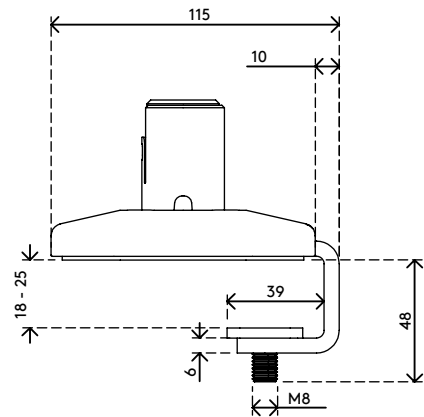

65.933

Viewprime morsetto scrivania S - fissaggio 933

Questo morsetto è ideale per le scrivanie dotate di alloggiamenti o canaline sottostanti per la gestione dei cavi, scrivanie scorrevoli e altri sistemi di arredo per l'ufficio professionali. Questa opzione per il montaggio richiede uno spazio minimo sotto alla scrivania per fissare il braccio porta monitor Viewprime plus singolo (65.113).

- Adatto a scrivanie di spessore compreso tra 18 e 25 mm
- Occupa al massimo 25 mm di spazio libero sotto alla scrivania
- Fissaggio facoltativo per il braccio porta monitor singolo Viewprime plus 65.113

viewprime ^x

Viewprime morsetto scrivania S - fissaggio 933

2021/03/25

65.933

 185 x 110 x 110 mm

 1 pcs

 nero

 1,662 kg