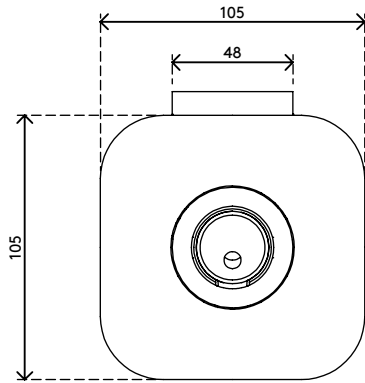

65.933

Viewprime morsetto scrivania S - fissaggio 933

Questo morsetto è ideale per le scrivanie dotate di alloggiamenti o canaline sottostanti per la gestione dei cavi, scrivanie scorrevoli e altri sistemi di arredo per l'ufficio professionali. Questa opzione per il montaggio richiede uno spazio minimo sotto alla scrivania per fissare il braccio porta monitor Viewprime plus singolo (65.113).

- Adatto a scrivanie di spessore compreso tra 18 e 25 mm
- Occupa al massimo 25 mm di spazio libero sotto alla scrivania
- Fissaggio facoltativo per il braccio porta monitor singolo Viewprime plus 65.113

viewprime ^x

Viewprime morsetto scrivania S - fissaggio 933

2021/03/25

65.933

 185 x 110 x 110 mm

 1 pcs

 nero

 1,662 kg