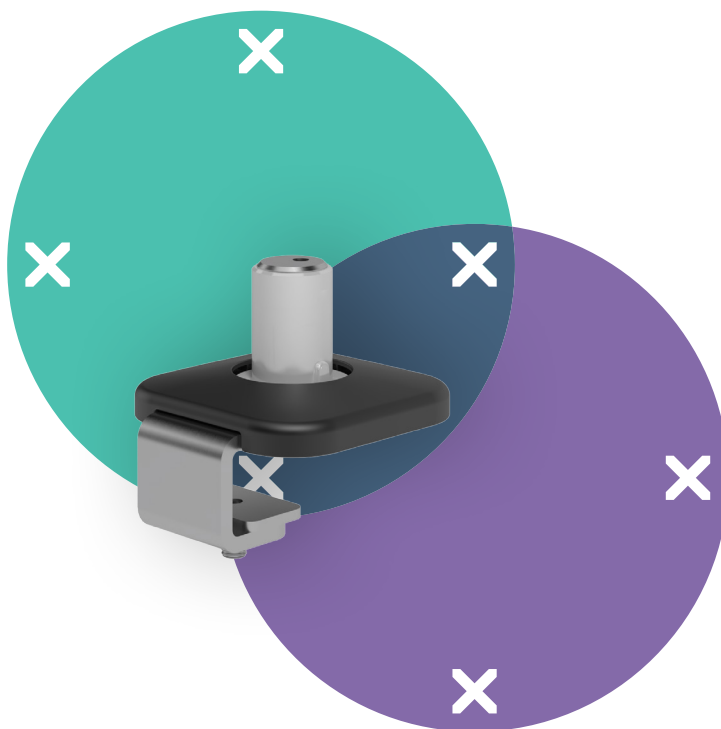

viewprime^x

Garantie

65.933

Viewprime bureauklem S - bevestiging 933

Deze bureauklem is bij uitstek geschikt voor bureaus met eronder liggende kabelgoten of -kanalen, verschuifbare bureaubladen en andere professionele kantoormeubelsystemen. Deze bevestigingsmogelijkheid voor de enkele Viewprime plus monitorarm (65.113) vereist zeer weinig ruimte onder het bureau.

- Geschikt voor bureaubladen met een dikte van 18 tot 25 mm
- Neemt maximaal 25 mm vrije ruimte onder het bureaublad in beslag

- Bevestigingsmogelijkheid voor de enkele Viewprime plus monitorarm 65.113

viewprime ^x

Viewprime bureauklem S - bevestiging 933

2021/03/25

65.933

 185 x 110 x 110 mm

 1 pcs

 zwart

 1,662 kg