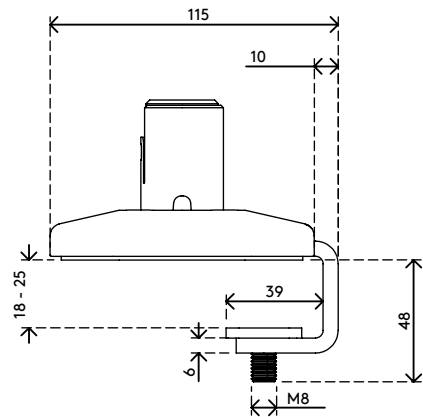

viewprime^x

Garantie

65.933

Viewprime bureauklem S - bevestiging 933

Deze bureauklem is bij uitstek geschikt voor bureaus met eronder liggende kabelgoten of -kanalen, verschuifbare bureaubladen en andere professionele kantoormeubelsystemen. Deze bevestigingsmogelijkheid voor de enkele Viewprime plus monitorarm (65.113) vereist zeer weinig ruimte onder het bureau.

- Geschikt voor bureaubladen met een dikte van 18 tot 25 mm
- Neemt maximaal 25 mm vrije ruimte onder het bureaublad in beslag

- Bevestigingsmogelijkheid voor de enkele Viewprime plus monitorarm 65.113

viewprime ^x

Viewprime bureauklem S - bevestiging 933

2021/03/25

65.933

 185 x 110 x 110 mm

 1 pcs

 zwart

 1,662 kg