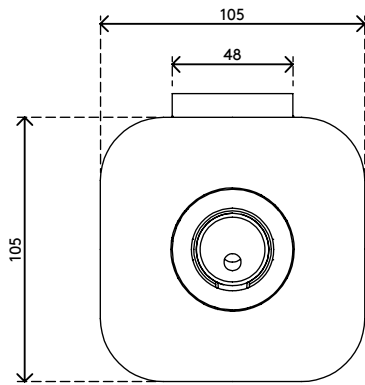

viewprime^x

Garantie

65.933

Viewprime bureauklem S - bevestiging 933

Deze bureauklem is bij uitstek geschikt voor bureaus met eronder liggende kabelgoten of -kanalen, verschuifbare bureaubladen en andere professionele kantoormeubelsystemen. Deze bevestigingsmogelijkheid voor de enkele Viewprime plus monitorarm (65.113) vereist zeer weinig ruimte onder het bureau.

- Geschikt voor bureaubladen met een dikte van 18 tot 25 mm
- Neemt maximaal 25 mm vrije ruimte onder het bureaublad in beslag

- Bevestigingsmogelijkheid voor de enkele Viewprime plus monitorarm 65.113

viewprime ^x

Viewprime bureauklem S - bevestiging 933

2021/03/25

65.933

 185 x 110 x 110 mm

 1 pcs

 zwart

 1,662 kg