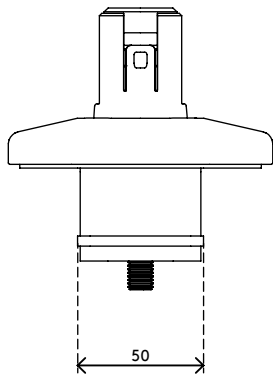

viewprime^x

Garantie

65.933

Viewprime bureauklem S - bevestiging 933

Deze bureauklem is bij uitstek geschikt voor bureaus met eronder liggende kabelgoten of -kanalen, verschuifbare bureaubladen en andere professionele kantoormeubelsystemen. Deze bevestigingsmogelijkheid voor de enkele Viewprime plus monitorarm (65.113) vereist zeer weinig ruimte onder het bureau.

- Geschikt voor bureaubladen met een dikte van 18 tot 25 mm
- Neemt maximaal 25 mm vrije ruimte onder het bureaublad in beslag

- Bevestigingsmogelijkheid voor de enkele Viewprime plus monitorarm 65.113

viewprime ^x

Viewprime bureauklem S - bevestiging 933

2021/03/25

65.933

 185 x 110 x 110 mm

 1 pcs

 zwart

 1,662 kg