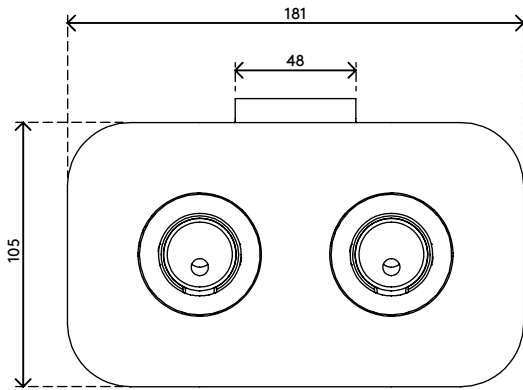

65.940

Viewprime Tischklemme S - Befestigung 940

Diese Tischklemme ist ideal für Schreibtische mit darunter liegenden Kabelmanagementwannen oder -kanälen, Schiebetische und andere professionelle Büromöbelsysteme. Diese Montageoption benötigt nur wenig Platz unter dem Schreibtisch, um den dualen Viewprime plus Monitorarm (65.210) zu installieren.

- Geeignet für eine Tischplattenstärke von 18 bis 25 mm
- Beansprucht maximal 25 mm Freiraum unter der Tischplatte
- Montageoption für doppelten Viewprime plus Monitorarm 65.210

viewprime ^x

Viewprime Tischklemme S - Befestigung 940

2021/03/25

65.940

 243x 155 x 175 mm

 1 pcs

 weiß

 2,35 kg

 805410659400