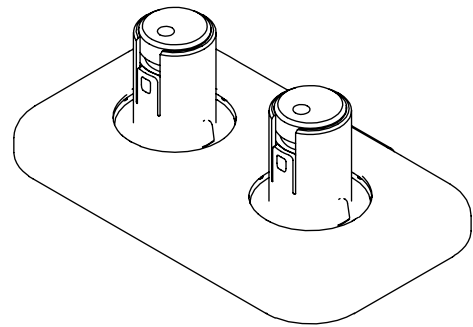

65.940

Viewprime Tischklemme S - Befestigung 940

Diese Tischklemme ist ideal für Schreibtische mit darunter liegenden Kabelmanagementwannen oder -kanälen, Schiebetische und andere professionelle Büromöbelsysteme. Diese Montageoption benötigt nur wenig Platz unter dem Schreibtisch, um den dualen Viewprime plus Monitorarm (65.210) zu installieren.

- Geeignet für eine Tischplattenstärke von 18 bis 25 mm
- Beansprucht maximal 25 mm Freiraum unter der Tischplatte
- Montageoption für doppelten Viewprime plus Monitorarm 65.210

viewprime ^x

Viewprime Tischklemme S - Befestigung 940

2021/03/25

65.940

 243x 155 x 175 mm

 1 pcs

 weiß

 2,35 kg

 805410659400