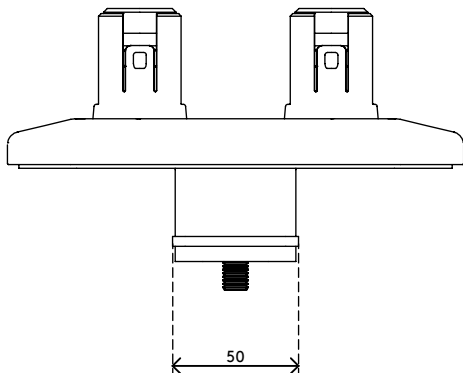

65.940

Viewprime Tischklemme S - Befestigung 940

Diese Tischklemme ist ideal für Schreibtische mit darunter liegenden Kabelmanagementwannen oder -kanälen, Schiebetische und andere professionelle Büromöbelsysteme. Diese Montageoption benötigt nur wenig Platz unter dem Schreibtisch, um den dualen Viewprime plus Monitorarm (65.210) zu installieren.

- Geeignet für eine Tischplattenstärke von 18 bis 25 mm
- Beansprucht maximal 25 mm Freiraum unter der Tischplatte
- Montageoption für doppelten Viewprime plus Monitorarm 65.210

viewprime ^x

Viewprime Tischklemme S - Befestigung 940

2021/03/25

65.940

 243x 155 x 175 mm

 1 pcs

 weiß

 2,35 kg

 805410659400