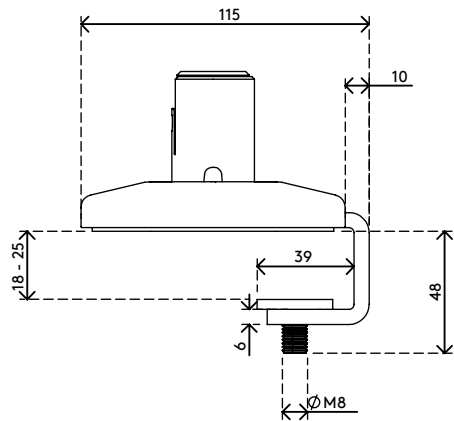

65.940

Viewprime Tischklemme S - Befestigung 940

Diese Tischklemme ist ideal für Schreibtische mit darunter liegenden Kabelmanagementwannen oder -kanälen, Schiebetische und andere professionelle Büromöbelsysteme. Diese Montageoption benötigt nur wenig Platz unter dem Schreibtisch, um den dualen Viewprime plus Monitorarm (65.210) zu installieren.

- Geeignet für eine Tischplattenstärke von 18 bis 25 mm
- Beansprucht maximal 25 mm Freiraum unter der Tischplatte
- Montageoption für doppelten Viewprime plus Monitorarm 65.210

viewprime ^x

Viewprime Tischklemme S - Befestigung 940

2021/03/25

65.940

 243x 155 x 175 mm

 1 pcs

 weiß

 2,35 kg

 805410659400