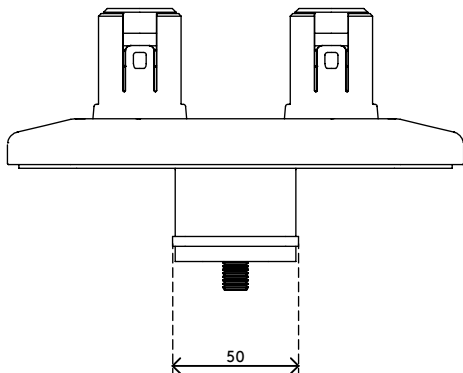

viewprime ^x

Viewprime pince serre-joint de bureau S - fixation 940

2021/03/25

65.940

243x 155 x 175 mm

1 pcs

blanc

2,35 kg

805410659400