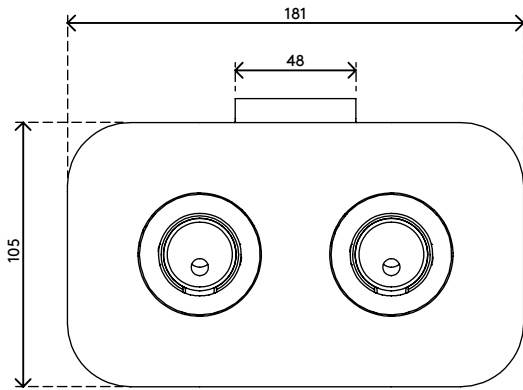

viewprime ^x

Viewprime pince serre-joint de bureau S - fixation 940

2021/03/25

65.940

243x 155 x 175 mm

1 pcs

blanc

2,35 kg

805410659400