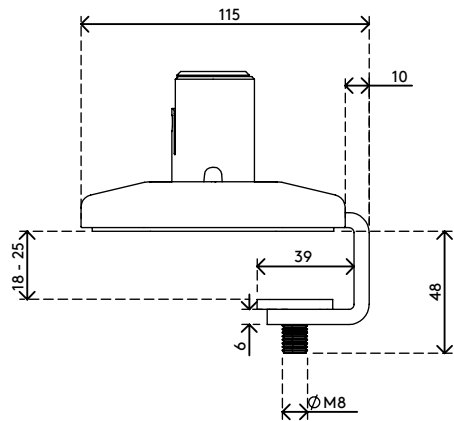

viewprime ^x

Viewprime pince serre-joint de bureau S - fixation 940

2021/03/25

65.940

243x 155 x 175 mm

1 pcs

blanc

2,35 kg

805410659400