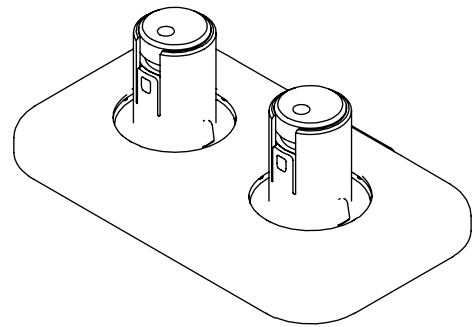

viewprime ^x

Viewprime pince serre-joint de bureau S - fixation 940

2021/03/25

65.940

243x 155 x 175 mm

1 pcs

blanc

2,35 kg

805410659400