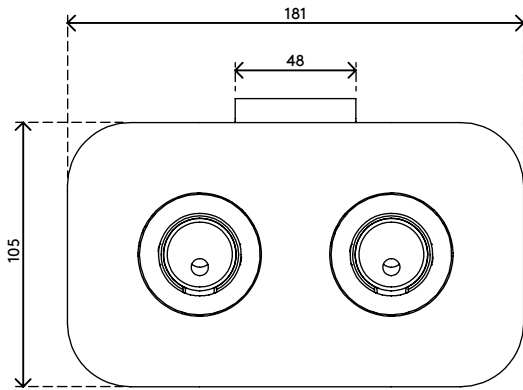

65.940

Viewprime morsetto scrivania S - fissaggio 940

Questo morsetto è ideale per le scrivanie dotate di alloggiamenti o canaline sottostanti per la gestione dei cavi, scrivanie scorrevoli e altri sistemi di arredo per l'ufficio professionali. Questa opzione per il montaggio richiede uno spazio minimo sotto alla scrivania per fissare il braccio porta monitor Viewprime plus doppio (65.210).

- Adatto a scrivanie di spessore compreso tra 18 e 25 mm
- Occupa al massimo 25 mm di spazio libero sotto alla scrivania
- Fissaggio facoltativo per il braccio porta monitor doppio Viewprime plus 65.210

viewprime ^x

Viewprime morsetto scrivania S - fissaggio 940

2021/03/25

65.940

 243x 155 x 175 mm

 1 pcs

 bianco

 2,35 kg