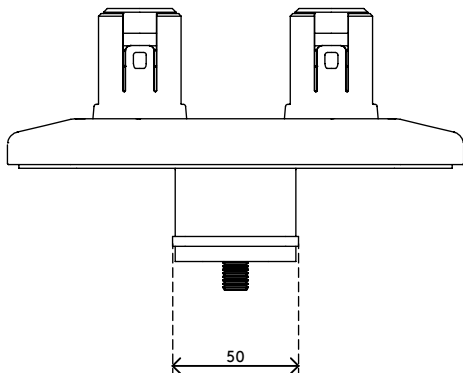

65.940

Viewprime morsetto scrivania S - fissaggio 940

Questo morsetto è ideale per le scrivanie dotate di alloggiamenti o canaline sottostanti per la gestione dei cavi, scrivanie scorrevoli e altri sistemi di arredo per l'ufficio professionali. Questa opzione per il montaggio richiede uno spazio minimo sotto alla scrivania per fissare il braccio porta monitor Viewprime plus doppio (65.210).

- Adatto a scrivanie di spessore compreso tra 18 e 25 mm
- Occupa al massimo 25 mm di spazio libero sotto alla scrivania
- Fissaggio facoltativo per il braccio porta monitor doppio Viewprime plus 65.210

viewprime ^x

Viewprime morsetto scrivania S - fissaggio 940

2021/03/25

65.940

 243x 155 x 175 mm

 1 pcs

 bianco

 2,35 kg