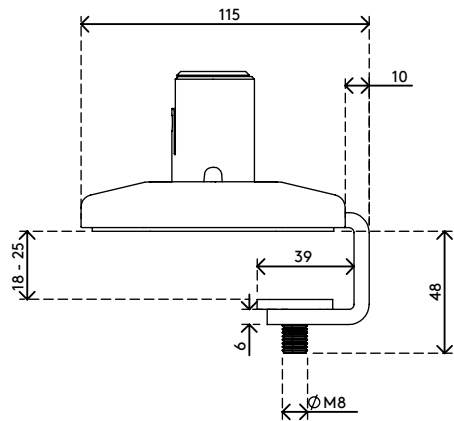

65.940

Viewprime morsetto scrivania S - fissaggio 940

Questo morsetto è ideale per le scrivanie dotate di alloggiamenti o canaline sottostanti per la gestione dei cavi, scrivanie scorrevoli e altri sistemi di arredo per l'ufficio professionali. Questa opzione per il montaggio richiede uno spazio minimo sotto alla scrivania per fissare il braccio porta monitor Viewprime plus doppio (65.210).

- Adatto a scrivanie di spessore compreso tra 18 e 25 mm
- Occupa al massimo 25 mm di spazio libero sotto alla scrivania
- Fissaggio facoltativo per il braccio porta monitor doppio Viewprime plus 65.210

viewprime ^x

Viewprime morsetto scrivania S - fissaggio 940

2021/03/25

65.940

 243x 155 x 175 mm

 1 pcs

 bianco

 2,35 kg