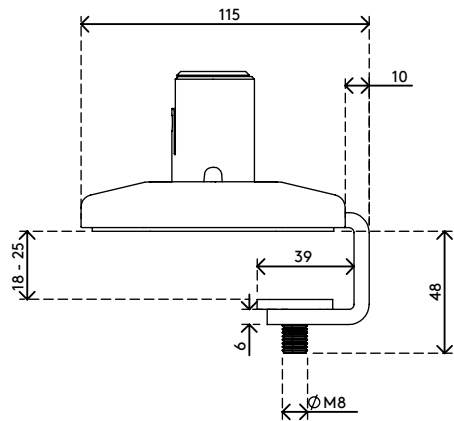

viewprime^x

Garantie

65.940

Viewprime bureauklem S - bevestiging 940

Deze bureauklem is bij uitstek geschikt voor bureaus met eronder liggende kabelgoten of -kanalen, verschuifbare bureaubladen en andere professionele kantoormeubelsystemen. Deze bevestigingsmogelijkheid voor de dubbele Viewprime plus monitorarm (65.210) vereist zeer weinig ruimte onder het bureau.

- Geschikt voor bureaubladen met een dikte van 18 tot 25 mm
- Neemt maximaal 25 mm vrije ruimte onder het bureaublad in beslag
- Bevestigingsmogelijkheid voor de dubbele Viewprime plus monitorarm 65.210

viewprime ^x

Viewprime bureaуклем S - bevestiging 940

2021/03/25

65.940

 243x 155 x 175 mm

 1 pcs

 wit

 2,35 kg