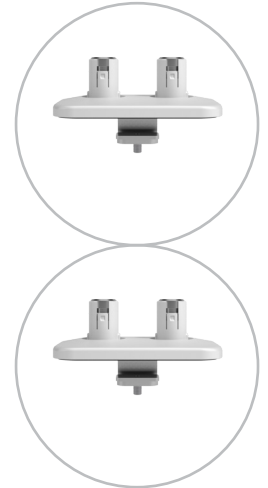

viewprime^x

Garantie

65.940

Viewprime bureauklem S - bevestiging 940

Deze bureauklem is bij uitstek geschikt voor bureaus met eronder liggende kabelgoten of -kanalen, verschuifbare bureaubladen en andere professionele kantoormeubelsystemen. Deze bevestigingsmogelijkheid voor de dubbele Viewprime plus monitorarm (65.210) vereist zeer weinig ruimte onder het bureau.

- Geschikt voor bureaubladen met een dikte van 18 tot 25 mm
- Neemt maximaal 25 mm vrije ruimte onder het bureaublad in beslag
- Bevestigingsmogelijkheid voor de dubbele Viewprime plus monitorarm 65.210

viewprime ^x

Viewprime bureaуклем S - bevestiging 940

2021/03/25

65.940

 243x 155 x 175 mm

 1 pcs

 wit

 2,35 kg