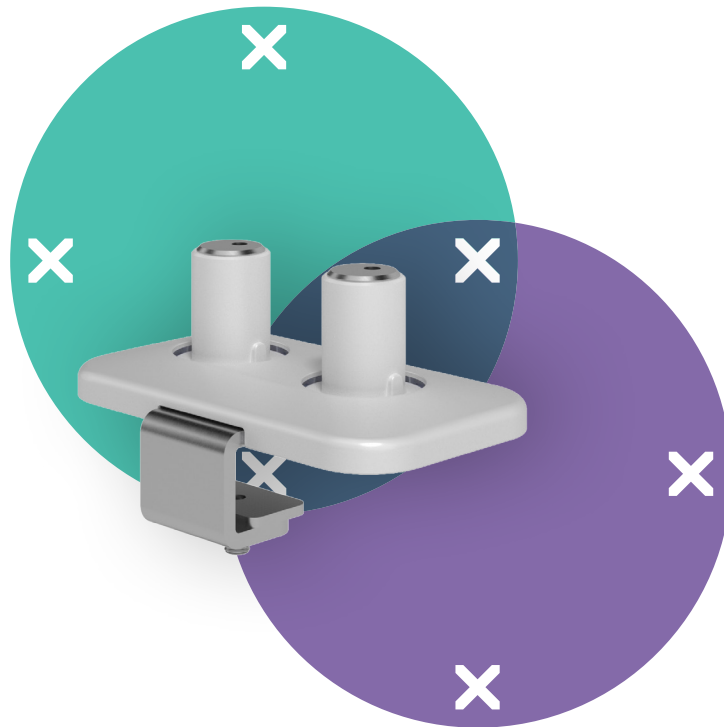

viewprime^x

Garantie

65.940

Viewprime bureauklem S - bevestiging 940

Deze bureauklem is bij uitstek geschikt voor bureaus met eronder liggende kabelgoten of -kanalen, verschuifbare bureaubladen en andere professionele kantoormeubelsystemen. Deze bevestigingsmogelijkheid voor de dubbele Viewprime plus monitorarm (65.210) vereist zeer weinig ruimte onder het bureau.

- Geschikt voor bureaubladen met een dikte van 18 tot 25 mm
- Neemt maximaal 25 mm vrije ruimte onder het bureaublad in beslag
- Bevestigingsmogelijkheid voor de dubbele Viewprime plus monitorarm 65.210

viewprime ^x

Viewprime bureaуклем S - bevestiging 940

2021/03/25

65.940

 243x 155 x 175 mm

 1 pcs

 wit

 2,35 kg