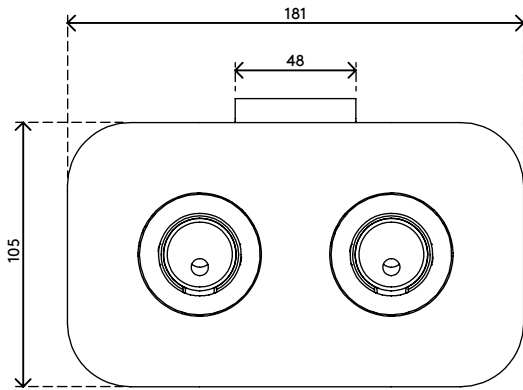

viewprime^x

Garantie

65.940

Viewprime bureauklem S - bevestiging 940

Deze bureauklem is bij uitstek geschikt voor bureaus met eronder liggende kabelgoten of -kanalen, verschuifbare bureaubladen en andere professionele kantoormeubelsystemen. Deze bevestigingsmogelijkheid voor de dubbele Viewprime plus monitorarm (65.210) vereist zeer weinig ruimte onder het bureau.

- Geschikt voor bureaubladen met een dikte van 18 tot 25 mm
- Neemt maximaal 25 mm vrije ruimte onder het bureaublad in beslag
- Bevestigingsmogelijkheid voor de dubbele Viewprime plus monitorarm 65.210

viewprime ^x

Viewprime bureaуклем S - bevestiging 940

2021/03/25

65.940

 243x 155 x 175 mm

 1 pcs

 wit

 2,35 kg