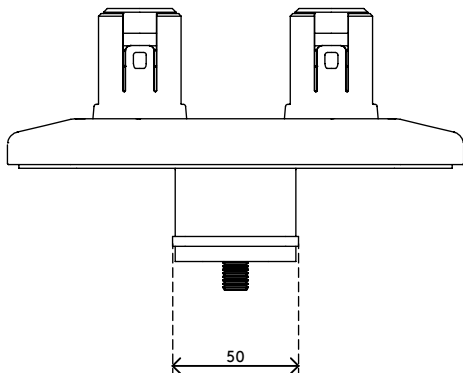

viewprime^x

Garantie

65.940

Viewprime bureauklem S - bevestiging 940

Deze bureauklem is bij uitstek geschikt voor bureaus met eronder liggende kabelgoten of -kanalen, verschuifbare bureaubladen en andere professionele kantoormeubelsystemen. Deze bevestigingsmogelijkheid voor de dubbele Viewprime plus monitorarm (65.210) vereist zeer weinig ruimte onder het bureau.

- Geschikt voor bureaubladen met een dikte van 18 tot 25 mm
- Neemt maximaal 25 mm vrije ruimte onder het bureaublad in beslag
- Bevestigingsmogelijkheid voor de dubbele Viewprime plus monitorarm 65.210

viewprime ^x

Viewprime bureaуклем S - bevestiging 940

2021/03/25

65.940

 243x 155 x 175 mm

 1 pcs

 wit

 2,35 kg