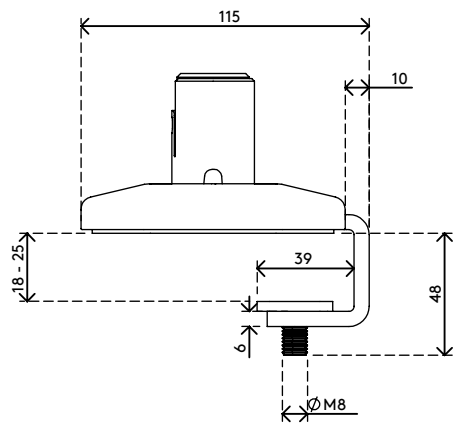

65.943

Viewprime Tischklemme S - Befestigung 943

Diese Tischklemme ist ideal für Schreibtische mit darunter liegenden Kabelmanagementwannen oder -kanälen, Schiebetische und andere professionelle Büromöbelsysteme. Diese Montageoption benötigt nur wenig Platz unter dem Schreibtisch, um den dualen Viewprime plus Monitorarm (65.213) zu installieren.

- Geeignet für eine Tischplattenstärke von 18 bis 25 mm
- Beansprucht maximal 25 mm Freiraum unter der Tischplatte
- Montageoption für doppelten Viewprime plus Monitorarm 65.213

viewprime ^x

Viewprime Tischklemme S - Befestigung 943

2021/03/25

65.943

 243x 155 x 175 mm

 1 pcs

 schwarz

 2,35 kg

 805410659431