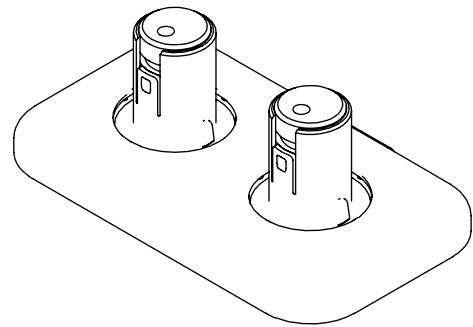

viewprime ^x

Viewprime pince serre-joint de bureau S - fixation 943

2021/03/25

65.943

243x 155 x 175 mm

1 pcs

noir

2,35 kg

805410659431