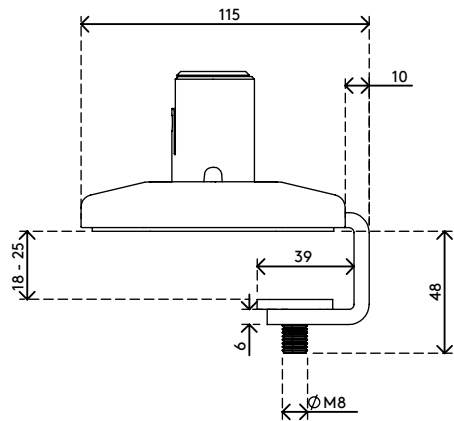

viewprime ^x

Viewprime pince serre-joint de bureau S - fixation 943

2021/03/25

65.943

243x 155 x 175 mm

1 pcs

noir

2,35 kg

805410659431