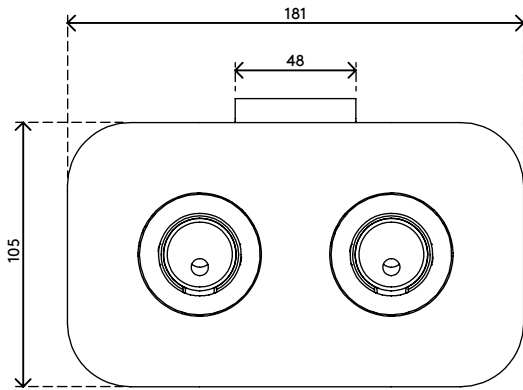

viewprime ^x

Viewprime pince serre-joint de bureau S - fixation 943

2021/03/25

65.943

243x 155 x 175 mm

1 pcs

noir

2,35 kg

805410659431