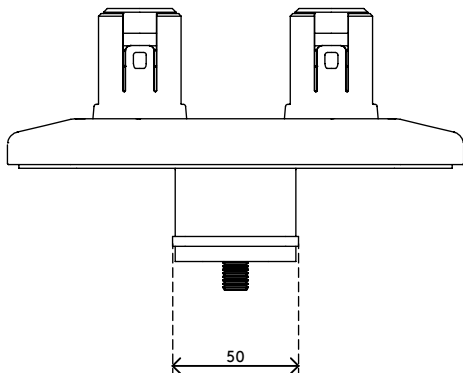

viewprime ^x

Viewprime pince serre-joint de bureau S - fixation 943

2021/03/25

65.943

243x 155 x 175 mm

1 pcs

noir

2,35 kg

805410659431