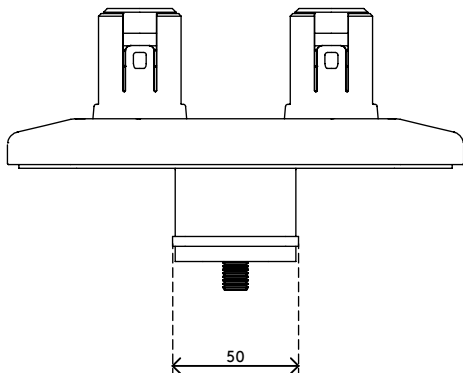

65.943

Viewprime morsetto scrivania S - fissaggio 943

Questo morsetto è ideale per le scrivanie dotate di alloggiamenti o canaline sottostanti per la gestione dei cavi, scrivanie scorrevoli e altri sistemi di arredo per l'ufficio professionali. Questa opzione per il montaggio richiede uno spazio minimo sotto alla scrivania per fissare il braccio porta monitor Viewprime plus doppio (65.213).

- Adatto a scrivanie di spessore compreso tra 18 e 25 mm
- Occupa al massimo 25 mm di spazio libero sotto alla scrivania
- Fissaggio facoltativo per il braccio porta monitor doppio Viewprime plus 65.213

viewprime ^x

Viewprime morsetto scrivania S - fissaggio 943

2021/03/25

65.943

 243x 155 x 175 mm

 1 pcs

 nero

 2,35 kg