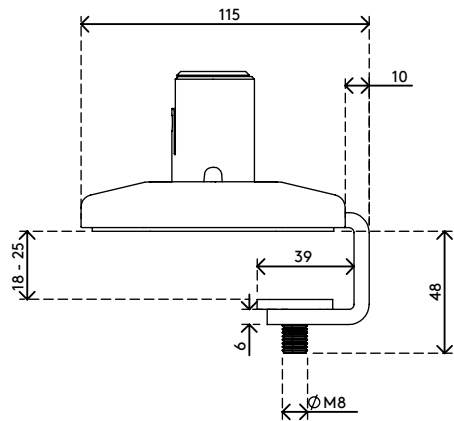

65.943

Viewprime morsetto scrivania S - fissaggio 943

Questo morsetto è ideale per le scrivanie dotate di alloggiamenti o canaline sottostanti per la gestione dei cavi, scrivanie scorrevoli e altri sistemi di arredo per l'ufficio professionali. Questa opzione per il montaggio richiede uno spazio minimo sotto alla scrivania per fissare il braccio porta monitor Viewprime plus doppio (65.213).

- Adatto a scrivanie di spessore compreso tra 18 e 25 mm
- Occupa al massimo 25 mm di spazio libero sotto alla scrivania
- Fissaggio facoltativo per il braccio porta monitor doppio Viewprime plus 65.213

viewprime ^x

Viewprime morsetto scrivania S - fissaggio 943

2021/03/25

65.943

 243x 155 x 175 mm

 1 pcs

 nero

 2,35 kg