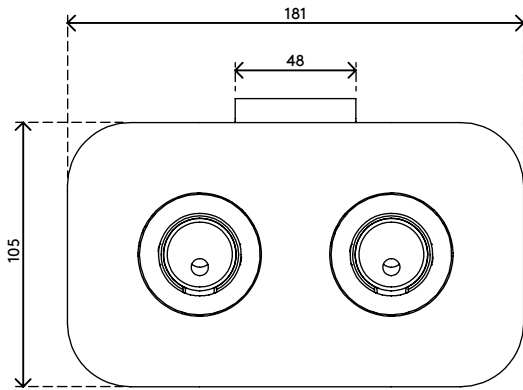

65.943

Viewprime morsetto scrivania S - fissaggio 943

Questo morsetto è ideale per le scrivanie dotate di alloggiamenti o canaline sottostanti per la gestione dei cavi, scrivanie scorrevoli e altri sistemi di arredo per l'ufficio professionali. Questa opzione per il montaggio richiede uno spazio minimo sotto alla scrivania per fissare il braccio porta monitor Viewprime plus doppio (65.213).

- Adatto a scrivanie di spessore compreso tra 18 e 25 mm
- Occupa al massimo 25 mm di spazio libero sotto alla scrivania
- Fissaggio facoltativo per il braccio porta monitor doppio Viewprime plus 65.213

viewprime ^x

Viewprime morsetto scrivania S - fissaggio 943

2021/03/25

65.943

 243x 155 x 175 mm

 1 pcs

 nero

 2,35 kg