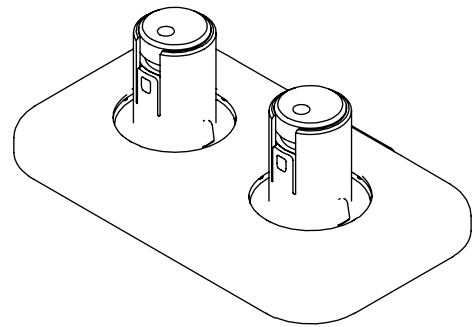

viewprime ^x

Viewprime bureauklem S - bevestiging 943

2021/03/25

65.943

243x 155 x 175 mm

1 pcs

zwart

2,35 kg

805410659431