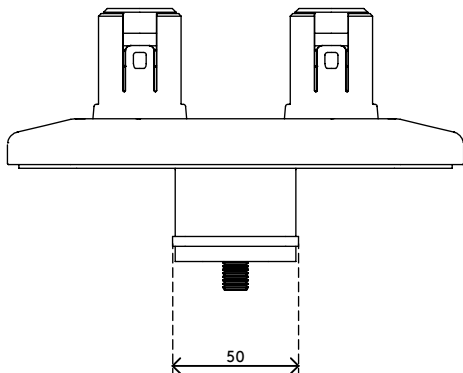

viewprime ^x

Viewprime bureauklem S - bevestiging 943

2021/03/25

65.943

243x 155 x 175 mm

1 pcs

zwart

2,35 kg

805410659431