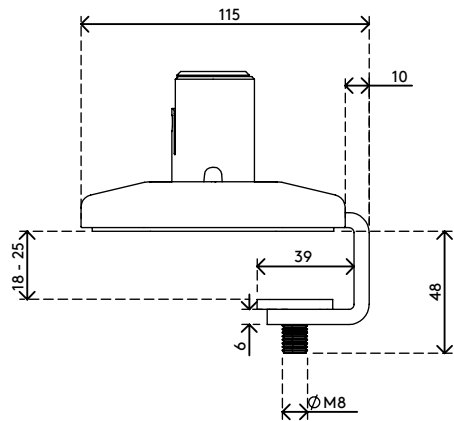

viewprime ^x

Viewprime bureauklem S - bevestiging 943

2021/03/25

65.943

243x 155 x 175 mm

1 pcs

zwart

2,35 kg

805410659431