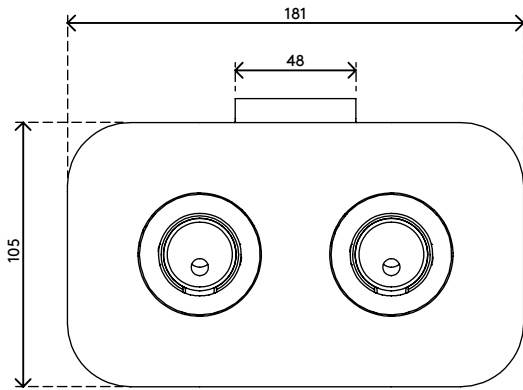

viewprime ^x

Viewprime bureauklem S - bevestiging 943

2021/03/25

65.943

243x 155 x 175 mm

1 pcs

zwart

2,35 kg

805410659431