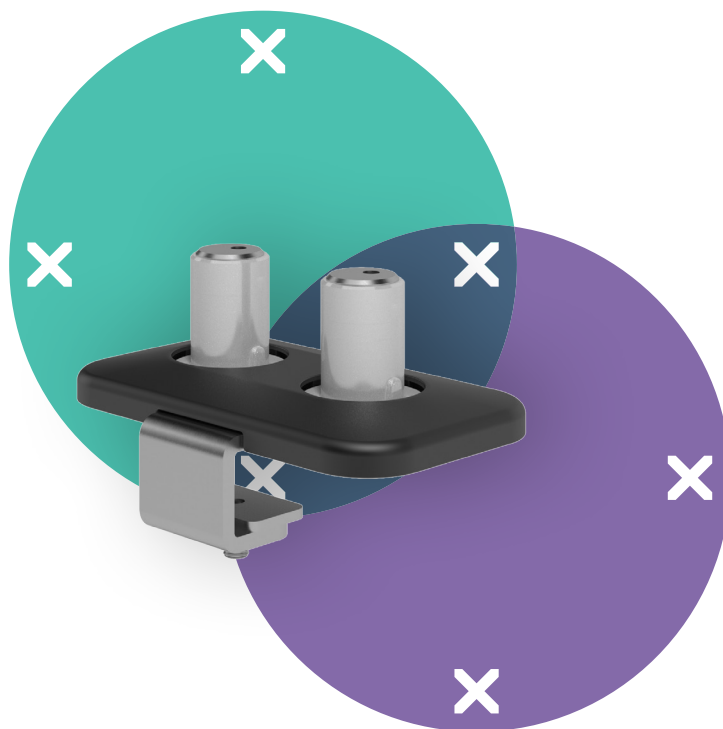

viewprime^x

Garantie

65.943

Viewprime bureauklem S - bevestiging 943

Deze bureauklem is bij uitstek geschikt voor bureaus met eronder liggende kabelgoten of -kanalen, verschuifbare bureaubladen en andere professionele kantoormeubelsystemen. Deze bevestigingsmogelijkheid voor de dubbele Viewprime plus monitorarm (65.213) vereist zeer weinig ruimte onder het bureau.

- Geschikt voor bureaubladen met een dikte van 18 tot 25 mm
- Neemt maximaal 25 mm vrije ruimte onder het bureaublad in beslag
- Bevestigingsmogelijkheid voor de dubbele Viewprime plus monitorarm 65.213