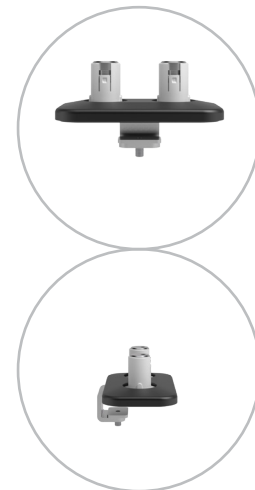

viewprime^x

Garantie

65.943

Viewprime bureauklem S - bevestiging 943

Deze bureauklem is bij uitstek geschikt voor bureaus met eronder liggende kabelgoten of -kanalen, verschuifbare bureaubladen en andere professionele kantoormeubelsystemen. Deze bevestigingsmogelijkheid voor de dubbele Viewprime plus monitorarm (65.213) vereist zeer weinig ruimte onder het bureau.

- Geschikt voor bureaubladen met een dikte van 18 tot 25 mm
- Neemt maximaal 25 mm vrije ruimte onder het bureaublad in beslag
- Bevestigingsmogelijkheid voor de dubbele Viewprime plus monitorarm 65.213