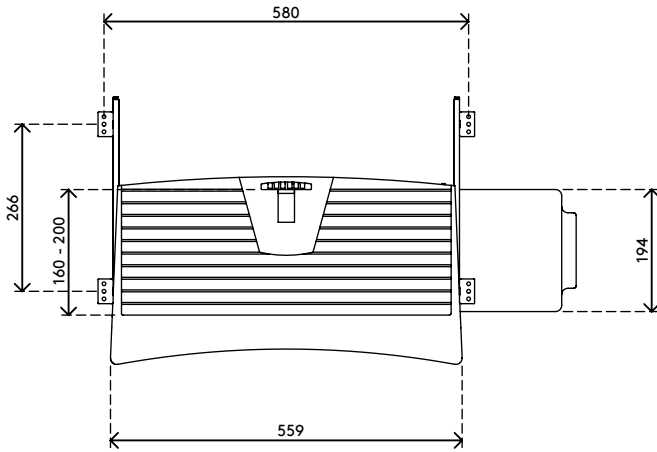

97.223

Addit cassetto porta tastiera e mouse 223

Questo cassetto scorre da sotto la scrivania ed è l'ideale per le postazioni di lavoro con una superficie ridotta sulla scrivania. Il cassetto è montato su guide a sfere per un funzionamento fluido e presenta uno spazio per mouse e tastiera.

- Adatto per tastiere fino a 520 mm di larghezza
- Tappetino per mouse adattabile a mano destra o sinistra
- Dimensioni tastiera max. (l x p x a): 520 x 200 x 55 mm
- Scorre sotto la scrivania fino a 270 mm

addit

Addit cassetto porta tastiera e mouse 223

2020/10/07

97.223

 610 x 320 x 70 mm

 1 pcs

 nero

 1,8 kg