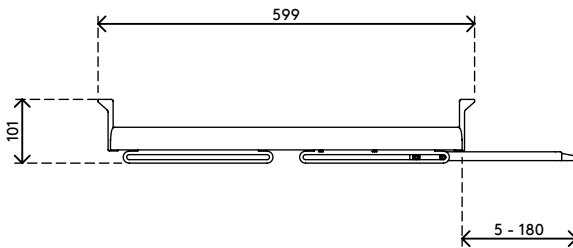

97.223

Addit cassetto porta tastiera e mouse 223

Questo cassetto scorre da sotto la scrivania ed è l'ideale per le postazioni di lavoro con una superficie ridotta sulla scrivania. Il cassetto è montato su guide a sfere per un funzionamento fluido e presenta uno spazio per mouse e tastiera.

- Adatto per tastiere fino a 520 mm di larghezza
- Tappetino per mouse adattabile a mano destra o sinistra
- Dimensioni tastiera max. (l x p x a): 520 x 200 x 55 mm
- Scorre sotto la scrivania fino a 270 mm

addit

Addit cassetto porta tastiera e mouse 223

2020/10/07

97.223

 610 x 320 x 70 mm

 1 pcs

 nero

 1,8 kg