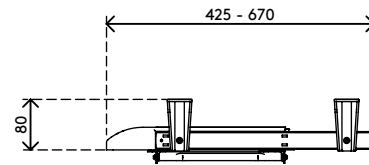

addit

Addit cassetto porta tastiera e mouse 223

2020/10/07

97.223

610 x 320 x 70 mm

1 pcs

nero

1,8 kg

805410972233