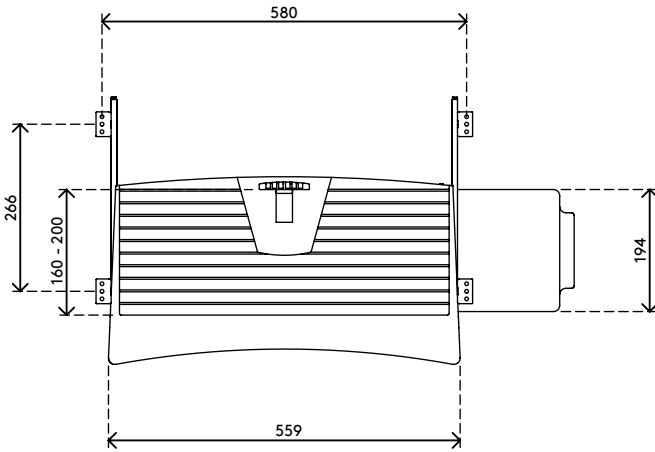

97.223

Addit toetsenbord-muisslade 223

Deze lade schuift uit van onder uw bureaublad en is geweldig voor werkstations die op het bureaublad slechts beperkt ruimte hebben. De lade is gemonteerd op schuifrails voor een soepele werking en biedt plaats aan een toetsenbord en muis.

- Geschikt voor toetsenborden met een breedte tot 520 mm
- De muismat is zowel links- als rechtshandig te gebruiken
- Max. afmetingen toetsenbord (b x d x h): 520 x 200 x 55 mm
- Schuift tot 270 mm onder het bureau uit

addit

Addit toetsenbord-muislade 223

2020/05/26

97.223

 610 x 320 x 70 mm

 1 pcs

 zwart

 1,8 kg