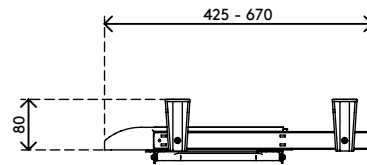

addit

Addit toetsenbord-muislade 223

2020/05/26

97.223

610 x 320 x 70 mm

1 pcs

zwart

1,8 kg

805410972233