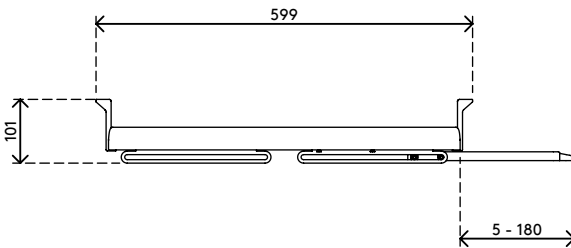

97.223

Addit toetsenbord-muisslade 223

Deze lade schuift uit van onder uw bureaublad en is geweldig voor werkstations die op het bureaublad slechts beperkt ruimte hebben. De lade is gemonteerd op schuifrails voor een soepele werking en biedt plaats aan een toetsenbord en muis.

- Geschikt voor toetsenborden met een breedte tot 520 mm
- De muismat is zowel links- als rechtshandig te gebruiken
- Max. afmetingen toetsenbord (b x d x h): 520 x 200 x 55 mm
- Schuift tot 270 mm onder het bureau uit

addit

Addit toetsenbord-muislade 223

2020/05/26

97.223

 610 x 320 x 70 mm

 1 pcs

 zwart

 1,8 kg