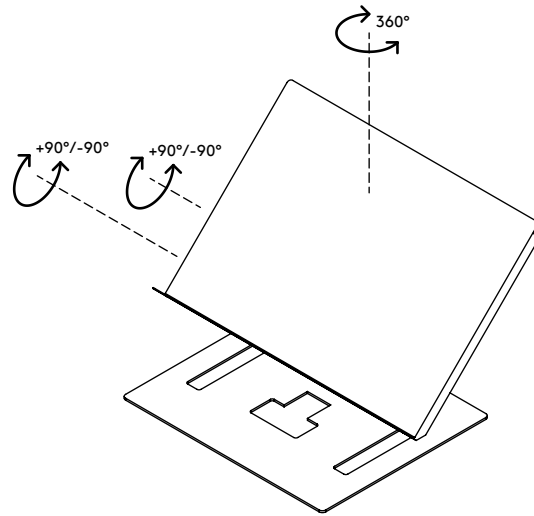

97.402

Addit porta documenti - regolabile 402

Il porta documenti, ad angolazione, profondità e altezza regolabili, è fornito con un segna riga magnetico e può contenere documenti, libri, cartelline, fascicoli ecc. fino alla dimensione A3. La struttura in acciaio lo rende sufficientemente solido da rappresentare un supporto stabile per i libri più pesanti.

- Adatto per documenti/libri/raccoglitori/dossier ecc. fino alla dimensione A3
- Allinea documenti e monitor in linea retta, evitando l'affaticamento di occhi e collo
- Consente di risparmiare spazio sulla scrivania
- Angolazione, profondità e altezza regolabili
- In acciaio
- Con segnariga magnetico

Addit porta documenti - regolabile 402

2020/10/07

97.402

 410 x 310 x 85 mm

 1 pcs

 argento

 3,5 kg

 805410974022