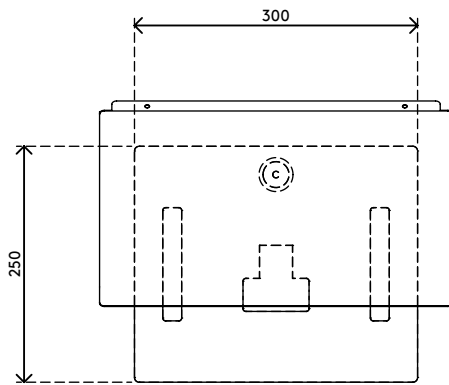

97.402

Addit porta documenti - regolabile 402

Il porta documenti, ad angolazione, profondità e altezza regolabili, è fornito con un segna riga magnetico e può contenere documenti, libri, cartelline, fascicoli ecc. fino alla dimensione A3. La struttura in acciaio lo rende sufficientemente solido da rappresentare un supporto stabile per i libri più pesanti.

- Adatto per documenti/libri/raccoglitori/dossier ecc. fino alla dimensione A3
- Allinea documenti e monitor in linea retta, evitando l'affaticamento di occhi e collo
- Consente di risparmiare spazio sulla scrivania
- Angolazione, profondità e altezza regolabili
- In acciaio
- Con segnariga magnetico

Addit porta documenti - regolabile 402

2020/10/07

97.402

 410 x 310 x 85 mm

 1 pcs

 argento

 3,5 kg

 805410974022