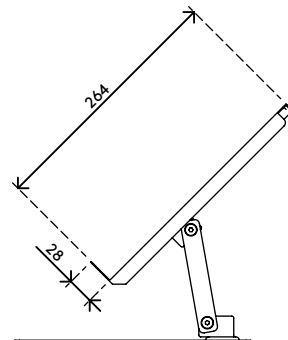

97.402

Addit porta documenti - regolabile 402

Il porta documenti, ad angolazione, profondità e altezza regolabili, è fornito con un segna riga magnetico e può contenere documenti, libri, cartelline, fascicoli ecc. fino alla dimensione A3. La struttura in acciaio lo rende sufficientemente solido da rappresentare un supporto stabile per i libri più pesanti.

- Adatto per documenti/libri/raccoglitori/dossier ecc. fino alla dimensione A3
- Allinea documenti e monitor in linea retta, evitando l'affaticamento di occhi e collo
- Consente di risparmiare spazio sulla scrivania
- Angolazione, profondità e altezza regolabili
- In acciaio
- Con segnariga magnetico

Addit porta documenti - regolabile 402

2020/10/07

97.402

 410 x 310 x 85 mm

 1 pcs

 argento

 3,5 kg

 805410974022