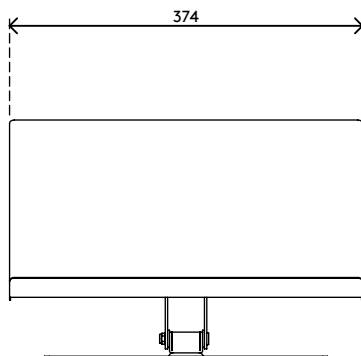

97.402

Addit porta documenti - regolabile 402

Il porta documenti, ad angolazione, profondità e altezza regolabili, è fornito con un segna riga magnetico e può contenere documenti, libri, cartelline, fascicoli ecc. fino alla dimensione A3. La struttura in acciaio lo rende sufficientemente solido da rappresentare un supporto stabile per i libri più pesanti.

- Adatto per documenti/libri/raccoglitori/dossier ecc. fino alla dimensione A3
- Allinea documenti e monitor in linea retta, evitando l'affaticamento di occhi e collo
- Consente di risparmiare spazio sulla scrivania
- Angolazione, profondità e altezza regolabili
- In acciaio
- Con segnariga magnetico

Addit porta documenti - regolabile 402

2020/10/07

97.402

 410 x 310 x 85 mm

 1 pcs

 argento

 3,5 kg

 805410974022